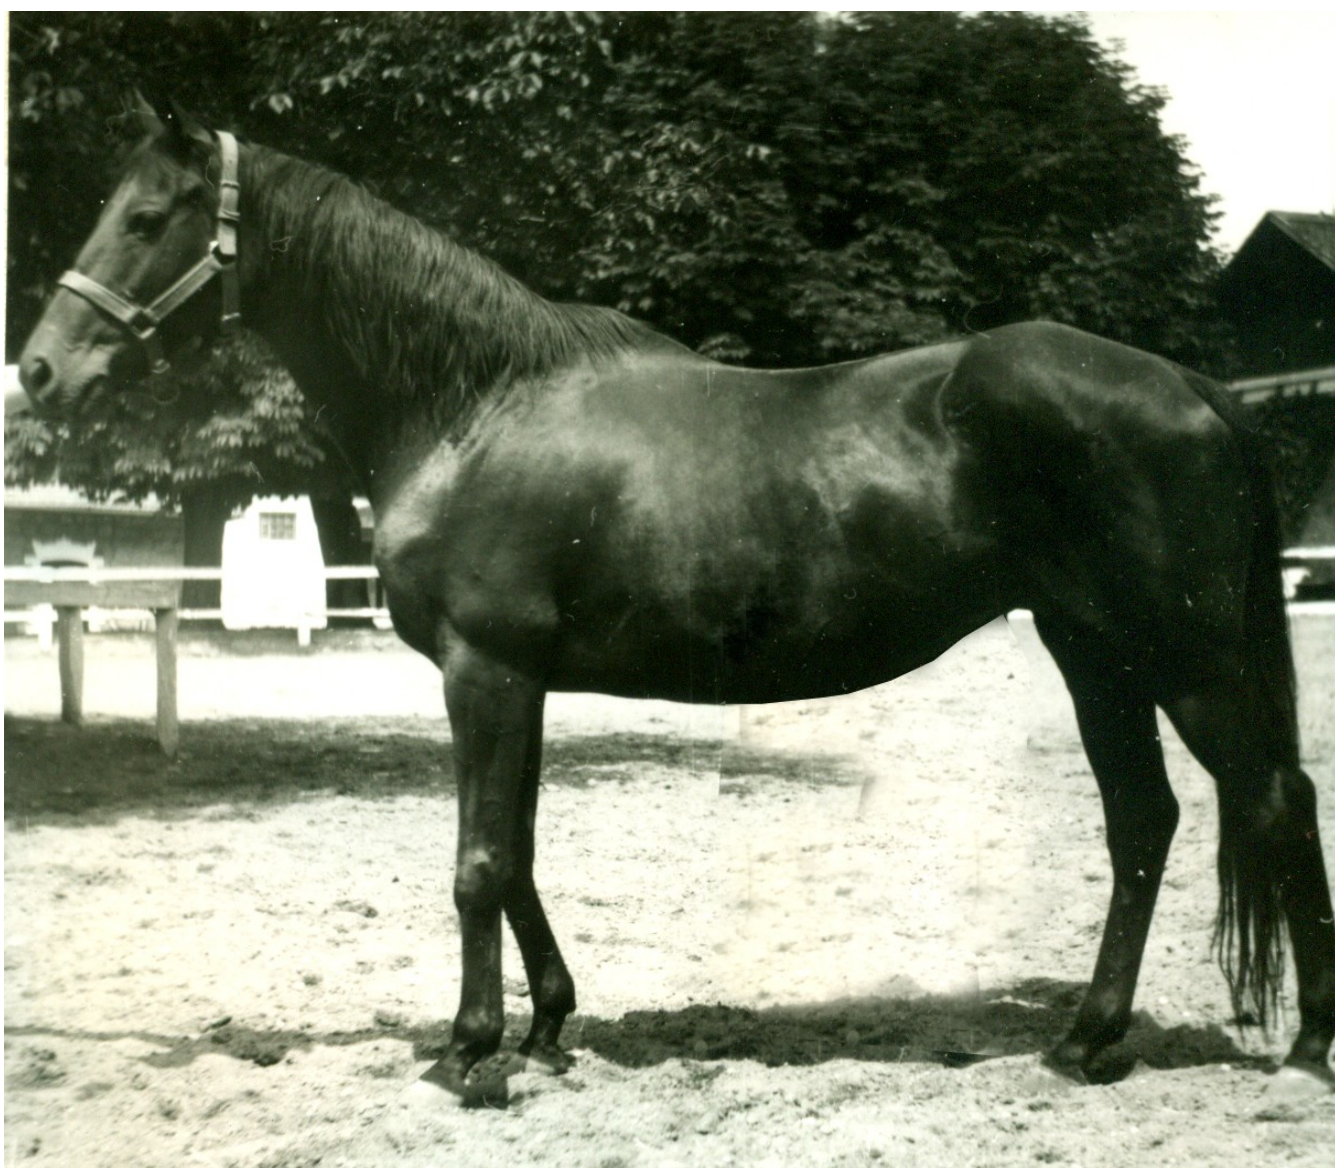

Vítěz:

Velká cena Netolic (Steeplechase, 4000 m)
Steeplechase Školního statku Hluboká nad Vltavou (Steeplechase, 4000 m)

Foto :

Jana Filipská

Napajedla 1988, chovná klisna na přípuštění