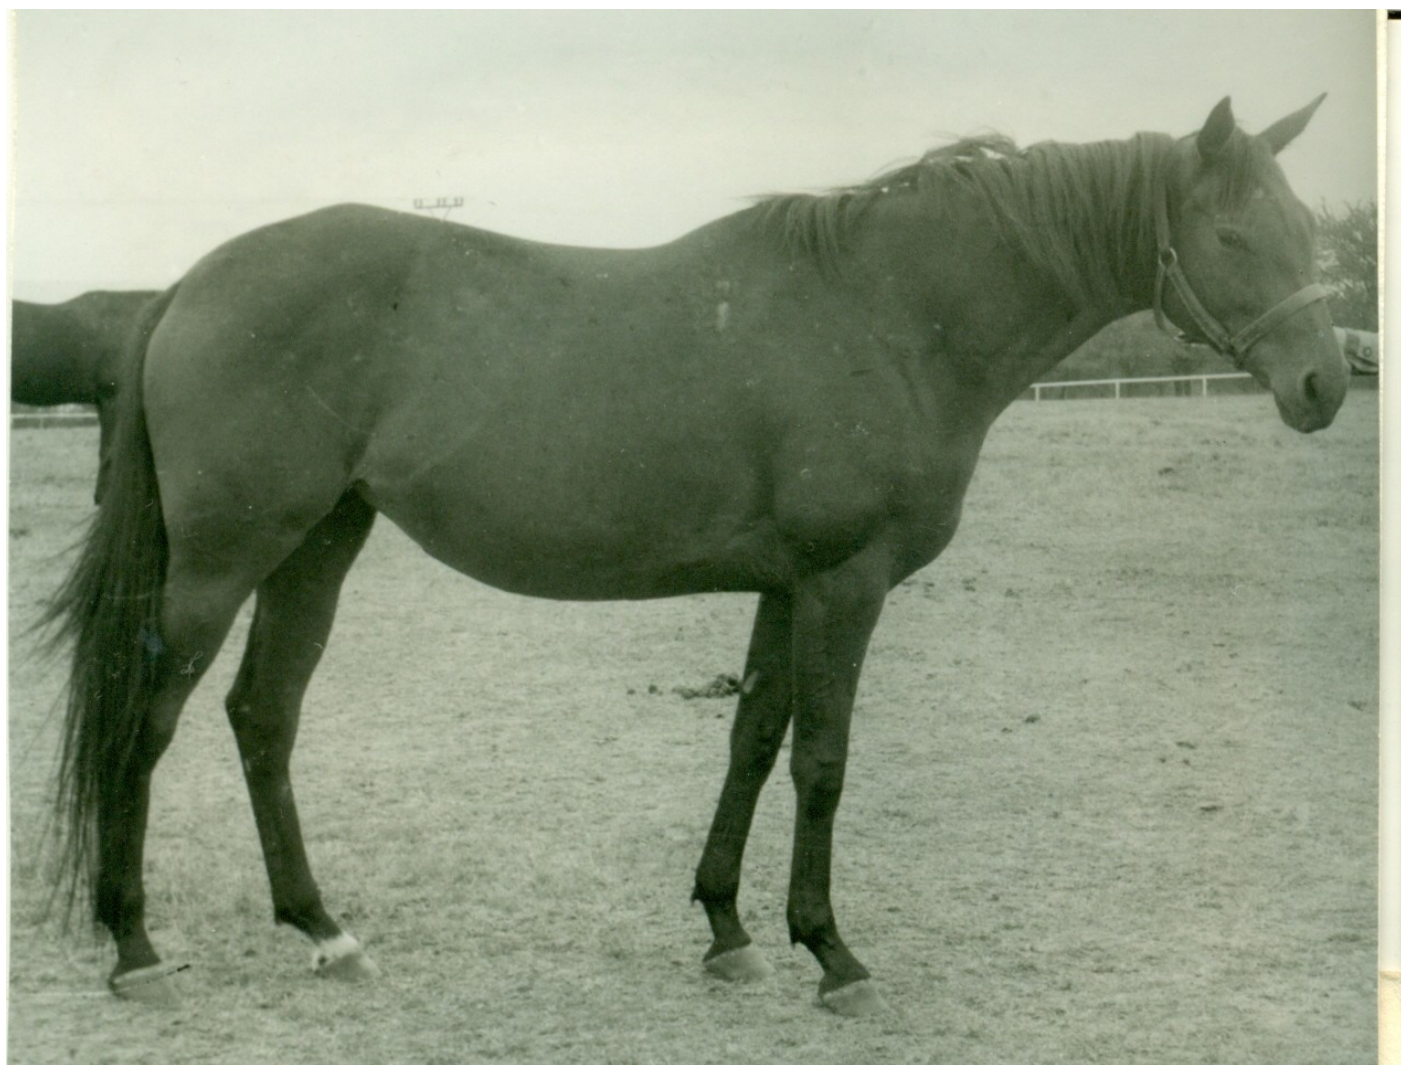

VODĚNKA

Hnědka, 17.5.1986 Hřebčín Napajedla
po Amyndas (IRE) z Volga po Wiesenklee (GER) z Vakcina po Masis

věk	starty	I.	II.	III.	IV.	V.	dotace	GH rovina	GH překážky
2 letá	2	0	0	0	1	1	2.000 Kč	0 kg	
3 letá	9	1	1	3	2	0	26.700 Kč	66,5 kg	-
celkem	11	1	1	3	3	1	48.700 Kč		

Vítěz:

Cena Linberta (rovina, III.kat., 2450 m)

Foto : Jana Filipská (Hřebčín Napajedla 1992)