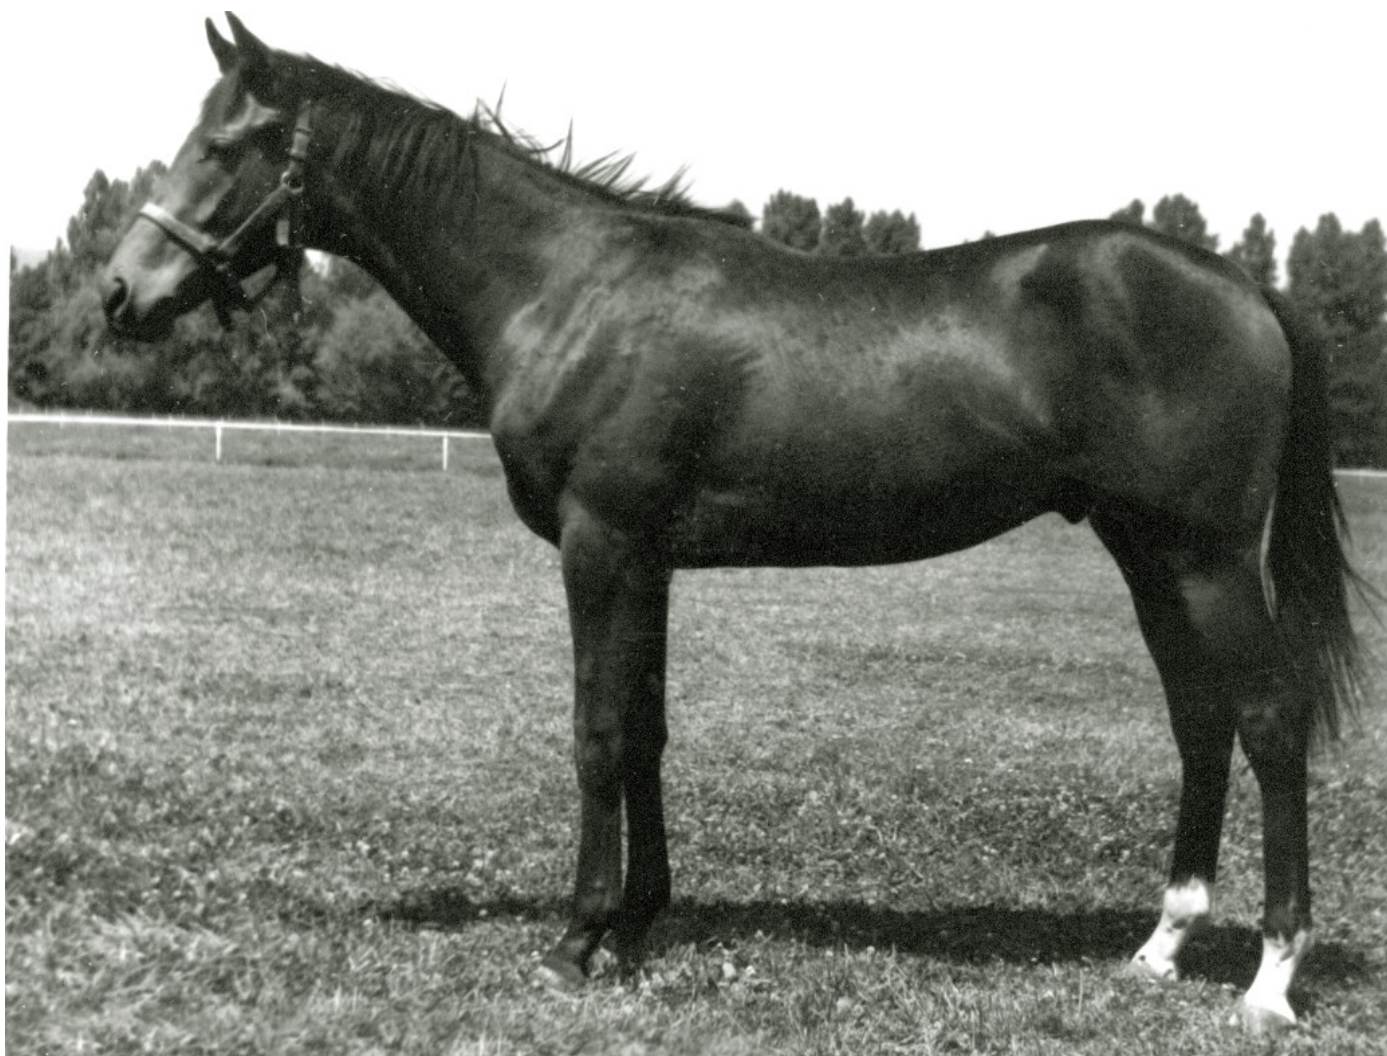

## Vítěz:

Cena Filippy (Rovina, kat.III, 1200 m)  
Steeplechase Paramona (Steeplechase, 3900 m)  
Steeplechase Stephen´s Society (Steeplechase, 3400 m)

Foto:

Jana Filipská

Napajedla 1983

roček na pastvině