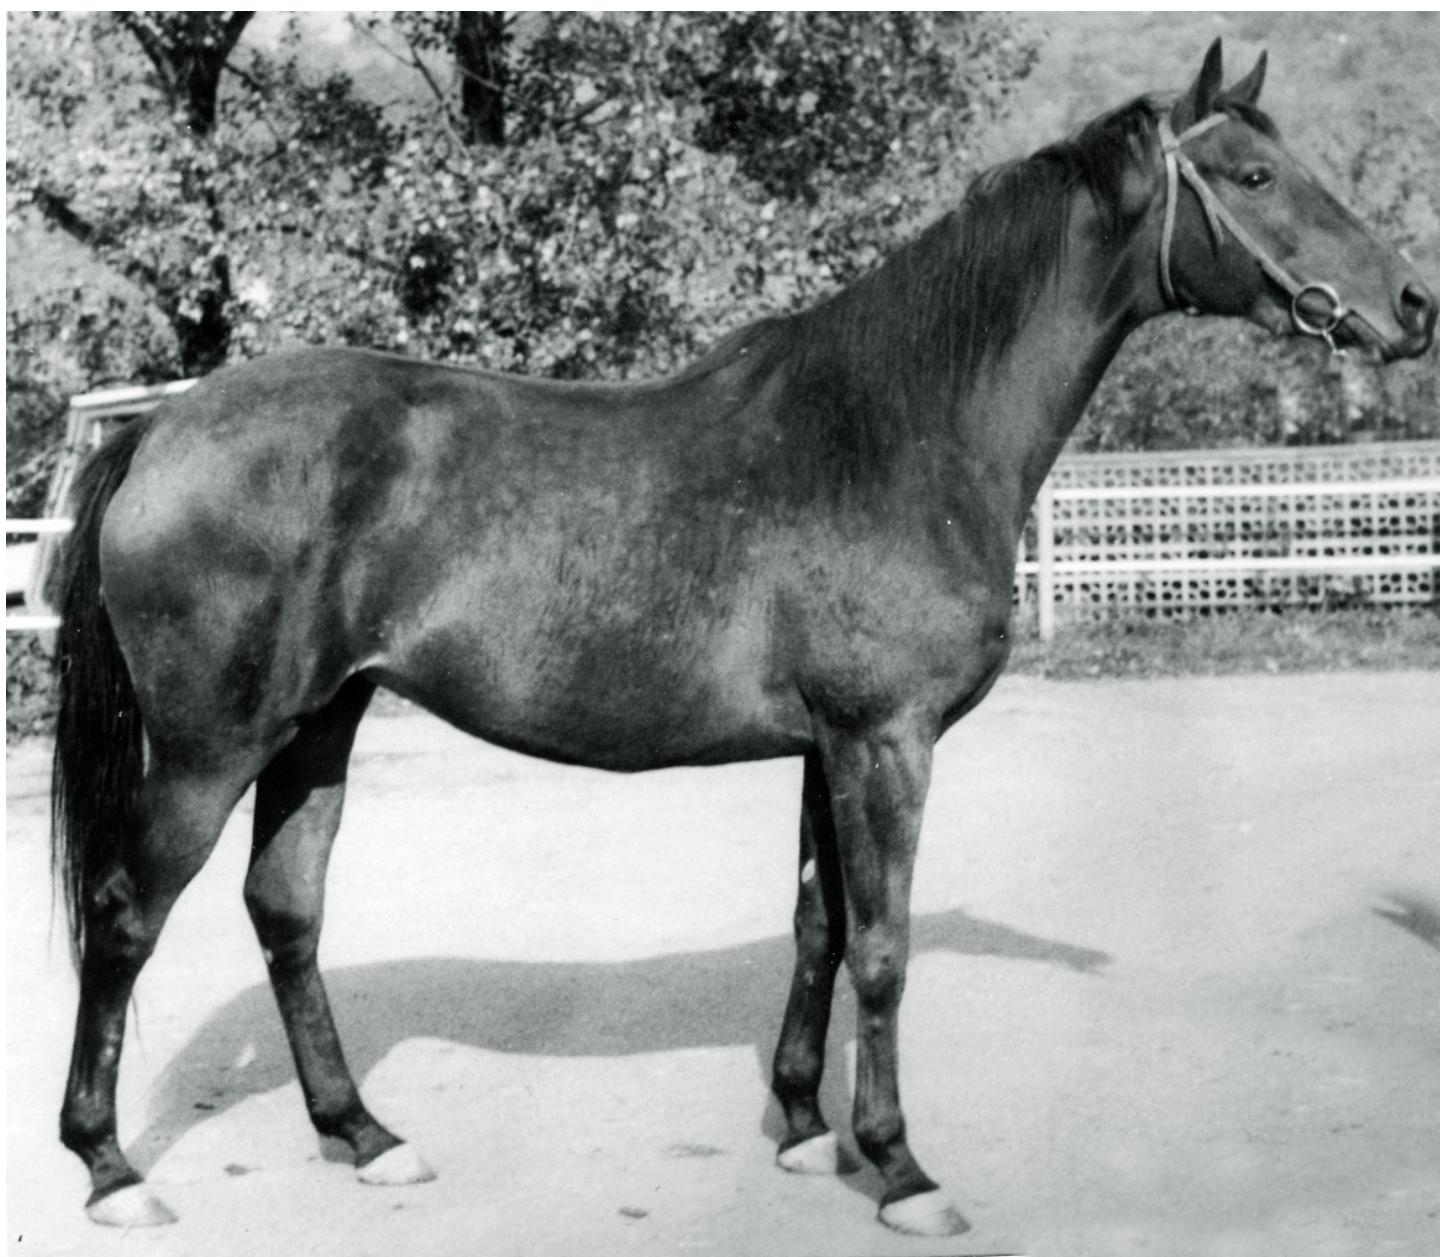

VERZÁLA

Hnědka, 30. 4. 1986 JZD AK Slušovice
po Patcher (IRE) z Vlára po Falkensee (GDR) z Venuše po Parcel

věk	starty	I.	II.	III.	IV.	V.	dotace	GH rovina	GH překážky
2 letá	3	1	0	0	0	0	15.000 Kč	59,0 kg	
3 letá	4	0	1	1	0	2	7.000 Kč	63,5 kg	
celkem	7	1	1	1	0	2	22.000 Kč		

Vítěz:

Cena Black Pot (Rovina, III.kat., 1000 m)

Foto: Jana Filipská

chovná klisna JZD AK Slušovice