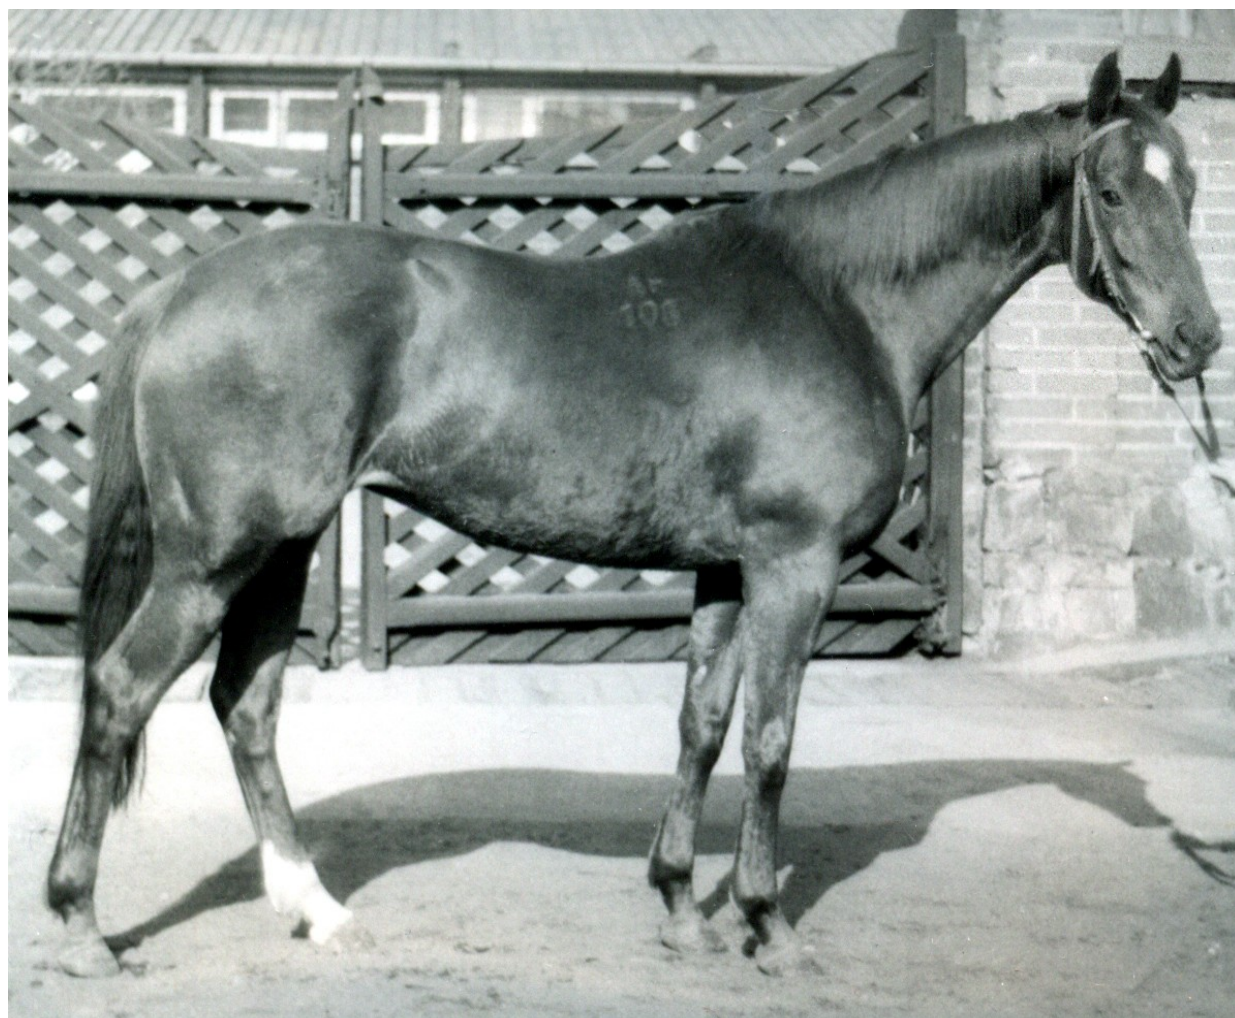

Vítěz:

Cena Smíchova (Rovina, IV.kat., 1815 m)
Cena Vyšehradu (Rovina, IV.kat., 1800 m)
Handicap Bruleura (Rovina, III.kat., 1620 m)

Třetí:

Cena ZOO (Steeplechase, 3400 m)

Foto : Jana Filipská (Napajedla 1988 - chovná klisna)