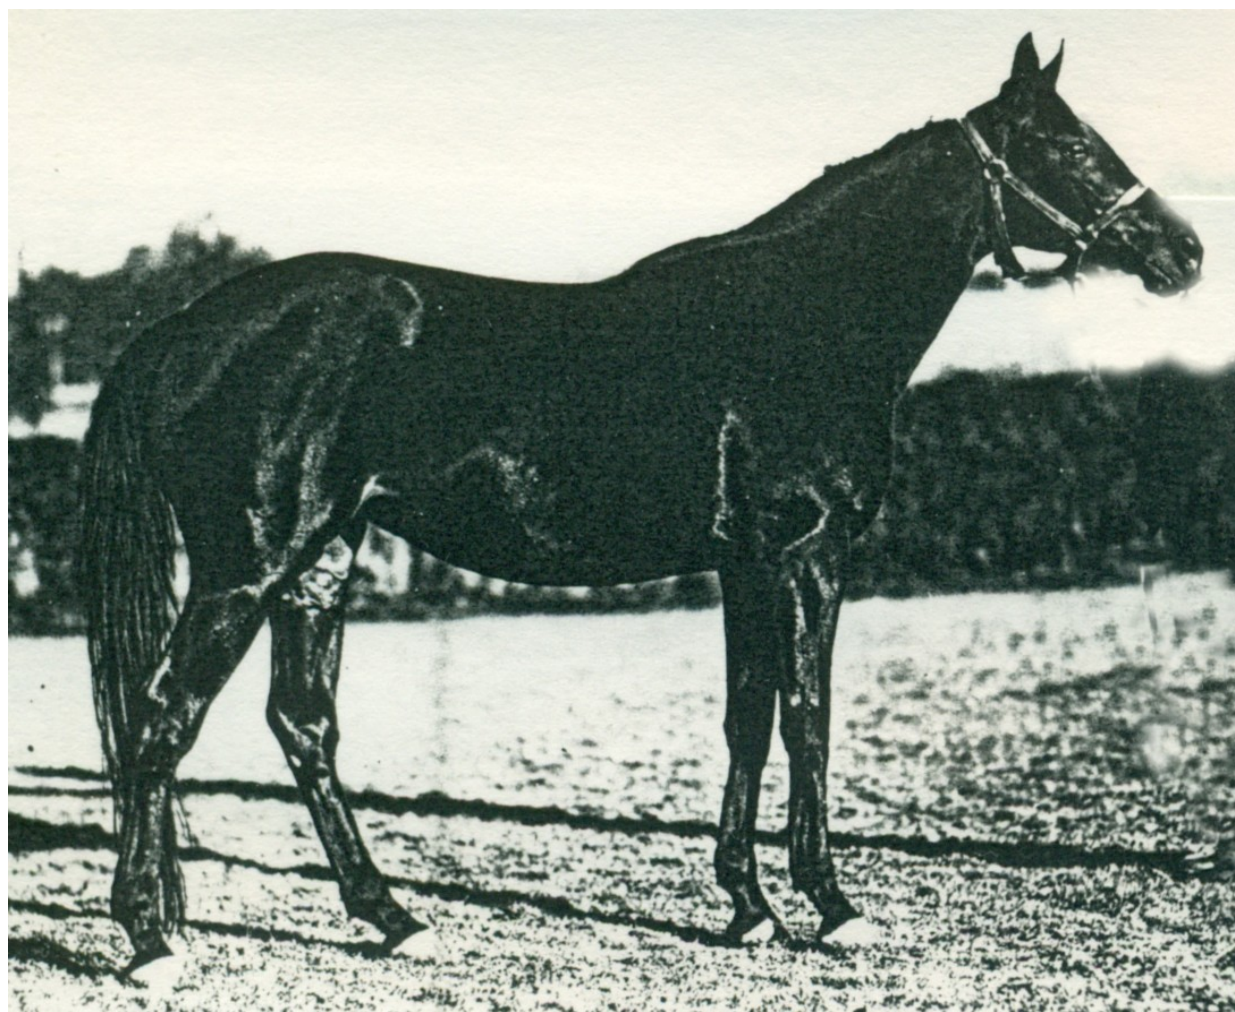

Nejlepší tříletá klisna 1950 Derby vítězka, Klasická vítězka

Vítěz:

(distance 1400 - 2400 m)

Československé Derby (Rovina, 2400 m)
Jarní cena klisen (Rovina, 1600 m)

Foto :

Dr. František Lerche

archiv hřebčína Napajedla