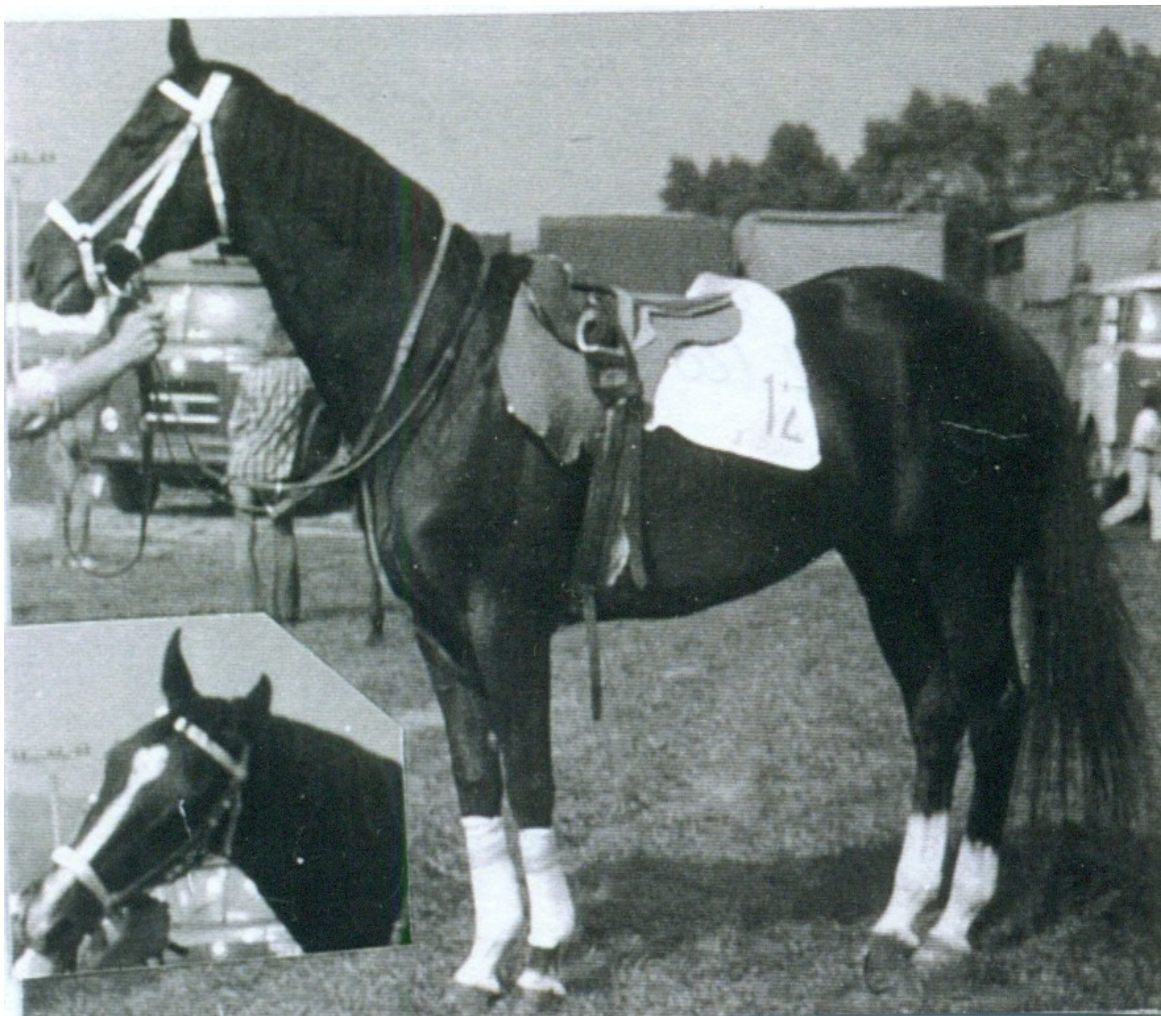

Vítěz:

Cena Myjavana (Rovina, 1600 m)
Cena Orlice (Proutky, 2400 m)
Cena Svitavy (Proutky, 2400 m)
Cena Gottwaldova (Steeplechase, 3400 m)

Druhý:

Cena Flying Star (Rovina, 1200 m)
Cena Svatky (Proutky, 2400 m)