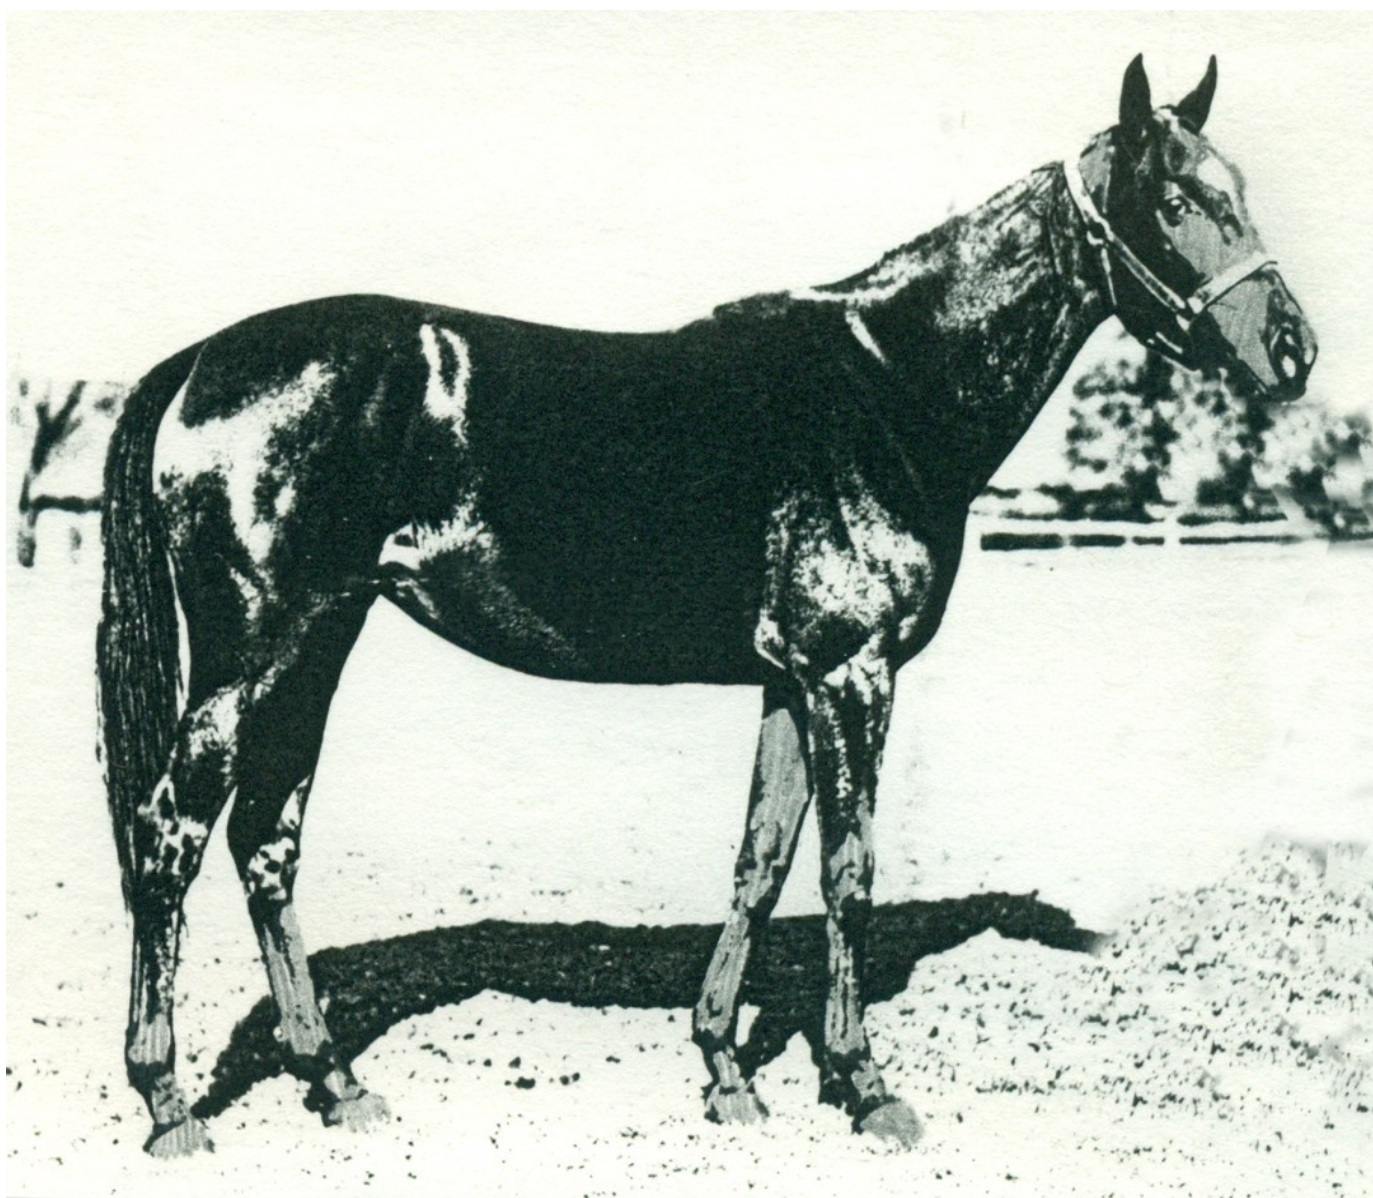

SILVIA

Tmavá hnědka, 2.1.1952 Hřebčín Napajedla
po City (HUN) z Sidney (GER) dř. Silberpappel po Alchimist (GER) z Silvern Isle po Silvern

věk	starty	I.	II.	III.	IV.	V.	dotace	GH rovina
2 letá	7	1	3	0	1	0	11.800 Kčs	
3 letá	13	2	0	0	3	1	13.100 Kčs	
celkem	20	3	3	0	4	1	24.900 Kčs	

Vítěz:

Chebská cena
Cena Mariánských lázní
Cena Kraslic
(distance 1400 - 2400 m)

Foto :

Dr. František Lerche

archiv hřebčína Napajedla