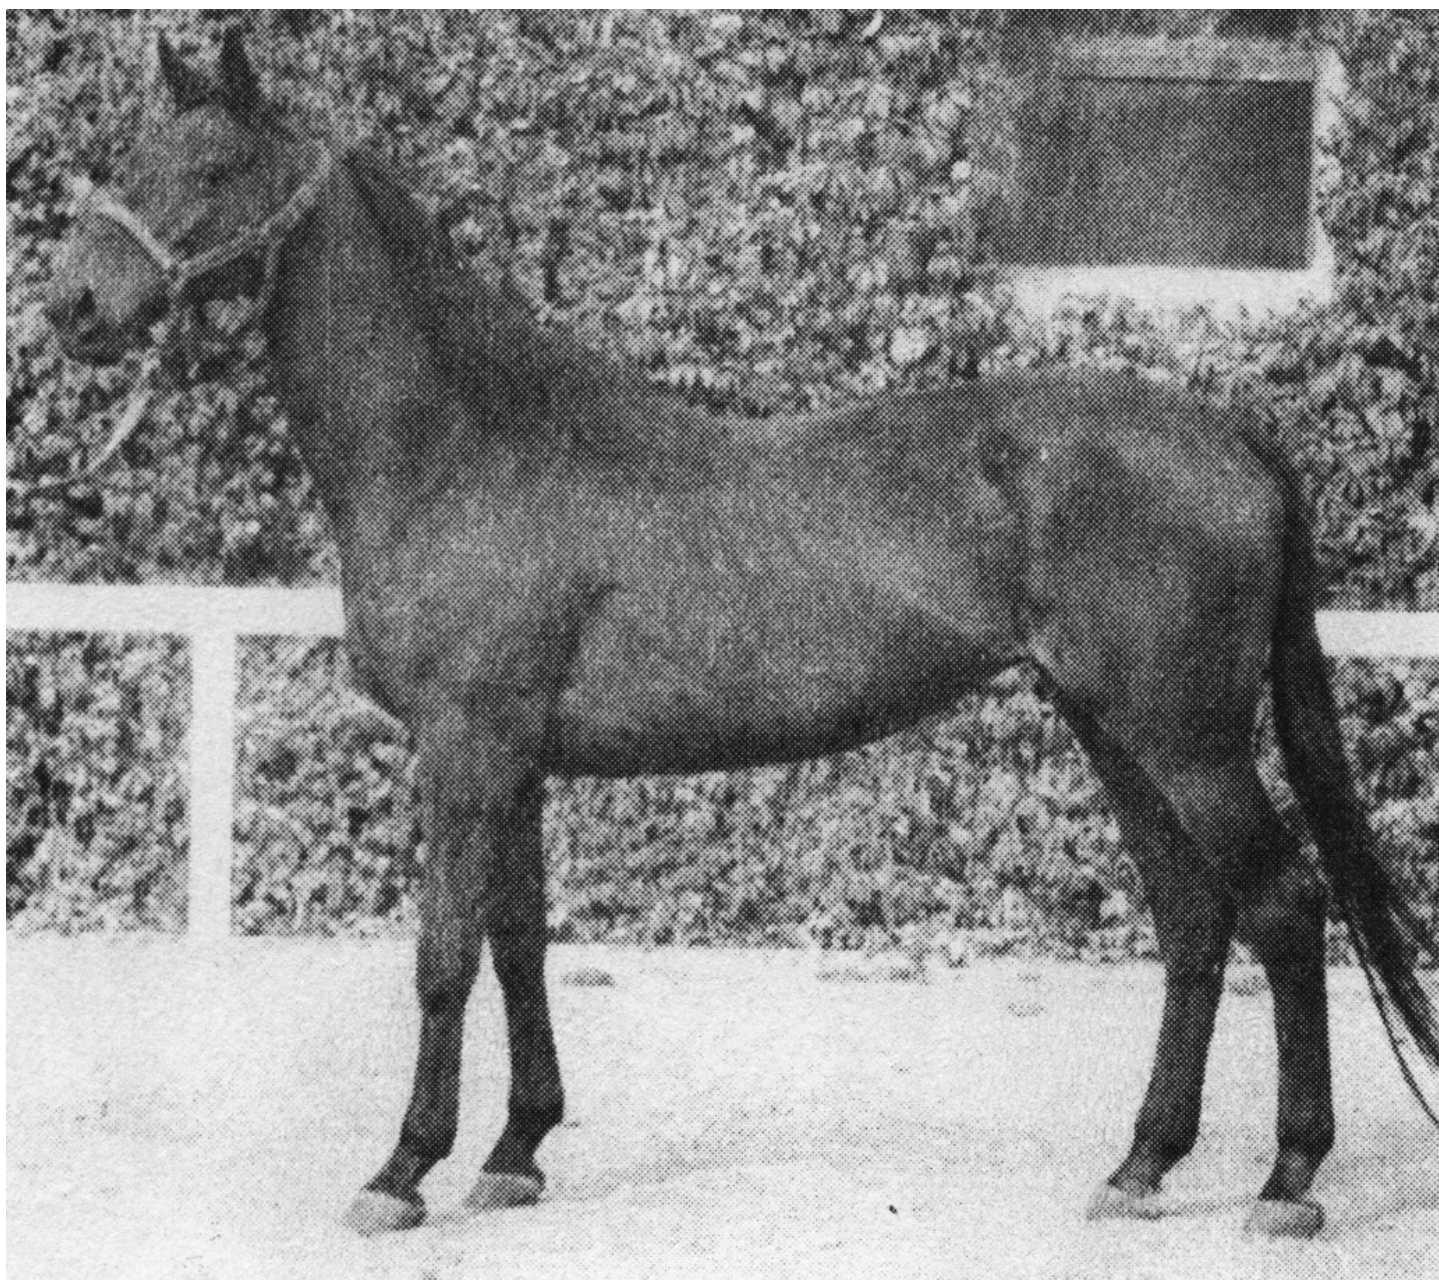

SILVERY

Hnědka, 10. 1. 1970 Hřebčín Napajedla
po Wiesenkle (GER) z Silvana po Masis z Sidney (GER) po Alchemist (GER)

věk	starty	I.	II.	III.	IV.	V.	dotace	GH rovina	GH překážky
2 letá	5	1	0	1	1	1	19.000 Kčs	41,5 kg	
3 letá	10	1	0	0	1	2	11.500 Kčs	70,0 kg	
celkem	15	2	0	1	2	3	30.500 Kčs		

Vítěz:

Cena Arkásze (Rovina, 1400 m)

Cena Písku (Rovina, 1800 m)

Foto :

Katalog chovných klisen Velkovýkrm Zákupy