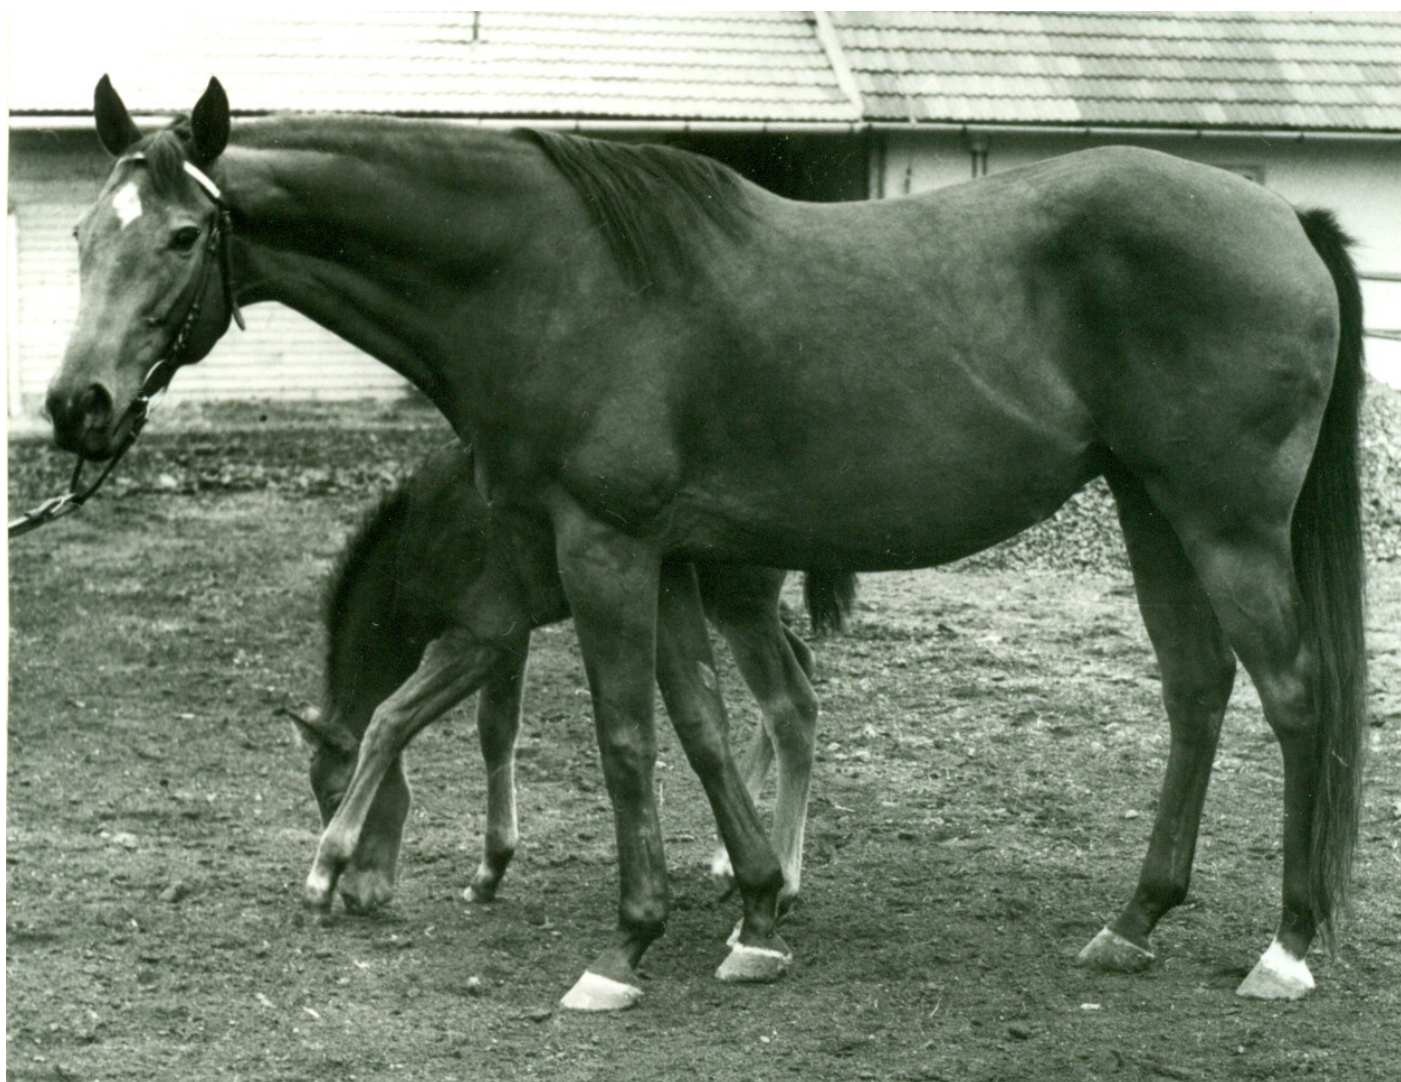

Vítěz:

Cena Hanačka (Steeplechase, 3600 m)
Steeplechase Valencia (Steeplechase, 5335 m)
Cena ŠVS MPVŽ SSR (Steeplechase, 3600 m)

Pátá:

Velká pardubická steeplechase (Steeplechase, 6900 m)

Foto : Jana Filipská

Ratiboř 1992 s dcerou Suelin