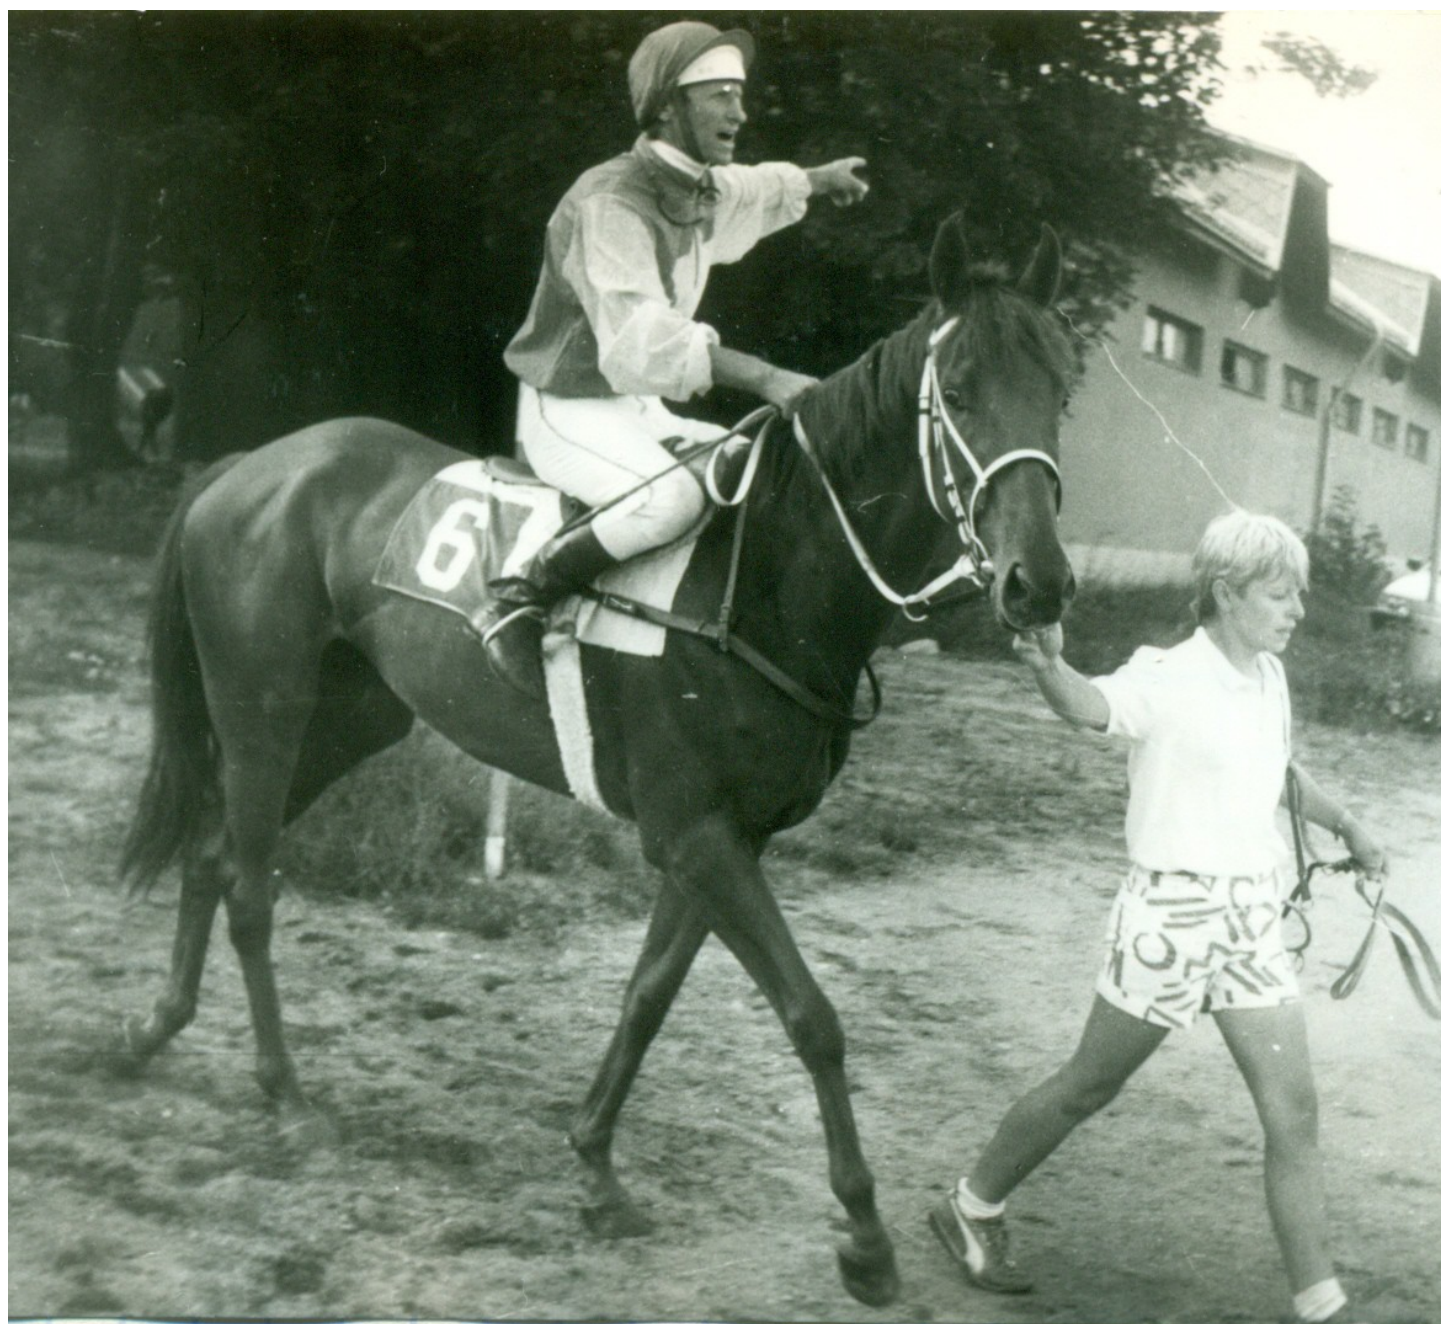

Vítěz:

Handicap Nasrullah (Rovina, IV.kat., 2200 m))

Foto :

Jitka Turková