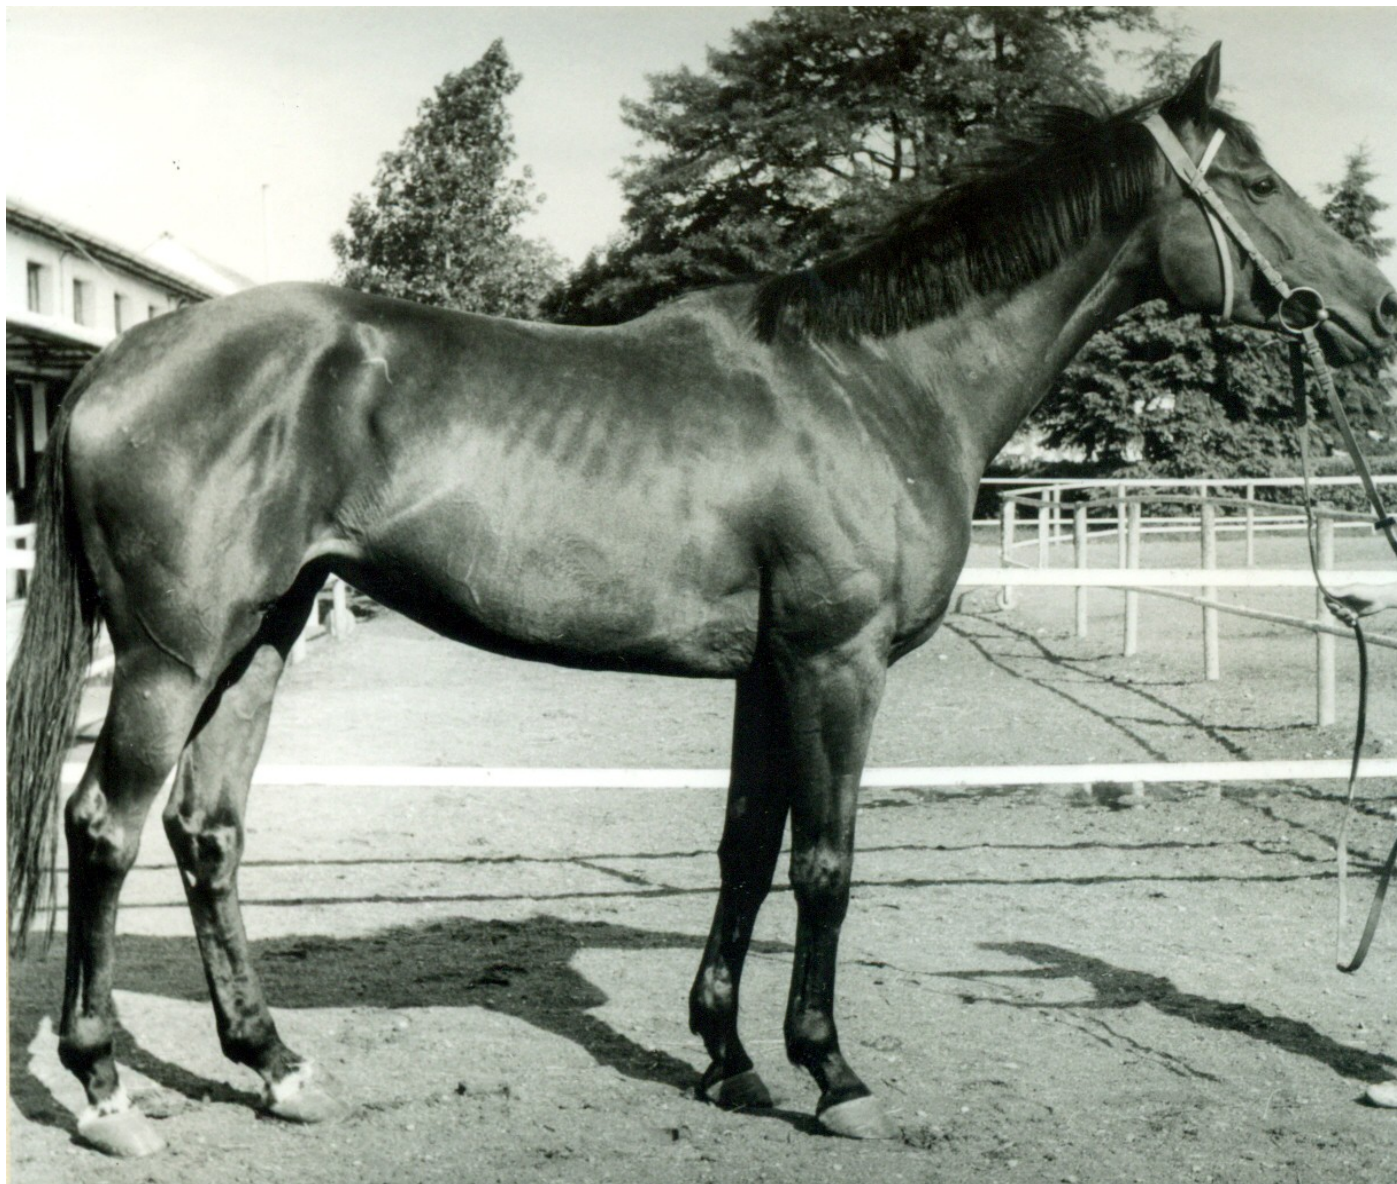

POKRA

Hnědka, 17.3.1985 Státní statek Znojmo
po Caramel z Pohanka po Hugben cs (GB) z Peny po Norbert (HUN)

věk	starty	I.	II.	III.	IV.	V.	dotace	GH rovina	GH překážky
2 letá	0	0	0	0	0	0	0 Kč		
3 letá	6	0	1	2	0	2	4.200 Kč	55,5 kg	
4 letá	3	0	0	1	0	0	2.000 Kč		53,0 kg
5 letá	0								
6 letá	4	0	2	0	0	2	28.500 Kč		66,0 kg
7 letá	4	0	1	1	2	0	26.000 Kč		66,5 kg
celkem	17	0	4	4	2	4	60.700 Kč		

Druhá:

Cena Růžového vrchu (Rovina, IV.kat., 2200 m)

Velká cena Incheby (Steeplechase, 5000 m)

Cena Slovenské pojišťovny š.p.Bratislava (Steeplechase, 4200 m)

CENA VŠEOBECNEJ ÚVEROVEJ BANKY (Steeplechase, 4200 m)

Foto : Jana Filipská (Litobratřice 1991, v tréninku)