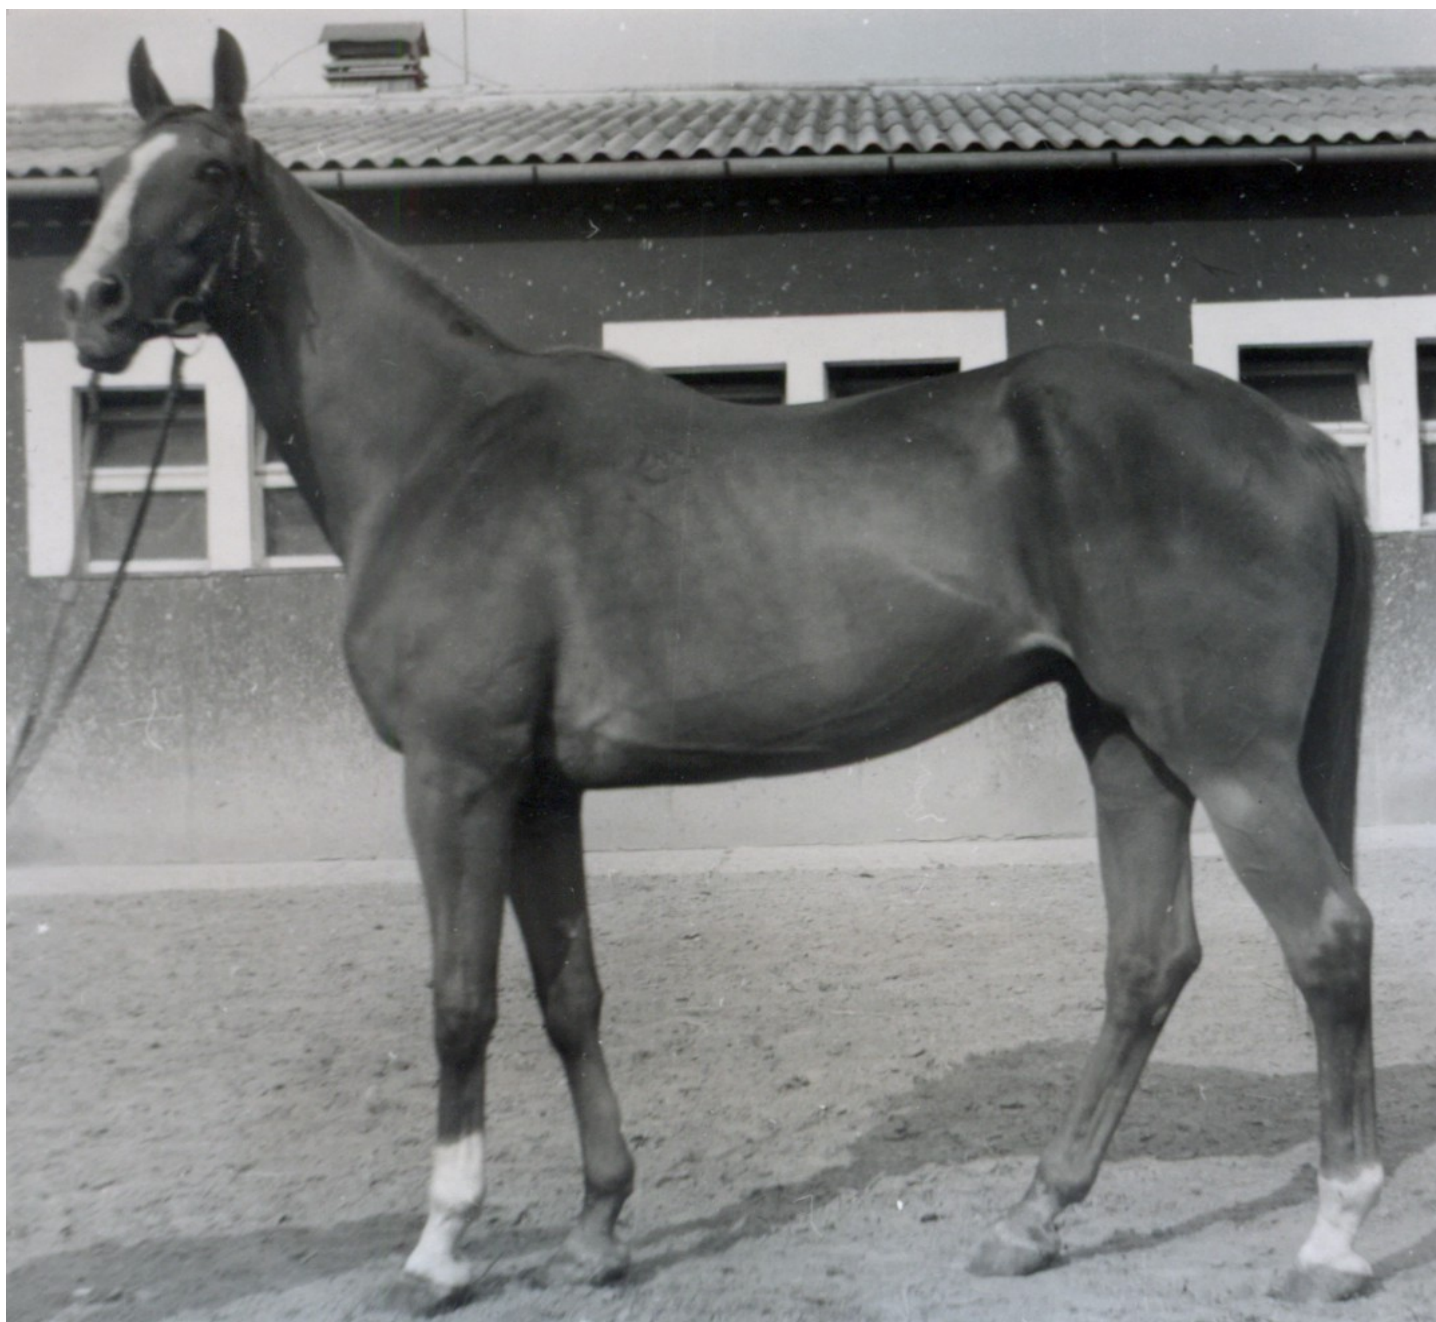

# ORCHIDÉE

Ryzka, 30. 3. 1965 Hřebčín Napajedla  
po Masis z Orly (FR) dř. Orel po Cobalt (FR) z Oriola (ITY) z El Greco (ITY)

věk	starty	I.	II.	III.	IV.	V.	dotace	GH rovina	GH překážky
2 letá	0								
3 letá	13	2	0	2	1	2	14.000 Kčs	56,5 kg	
<b>celkem</b>	<b>13</b>	<b>2</b>	<b>0</b>	<b>2</b>	<b>1</b>	<b>2</b>	<b>14.000 Kčs</b>		

## Vítěz:

Handicap Nuslí (Rovina, 1800m)  
Handicap Spořilova (Rovina, 1400m)

Foto: Jana Filipská

Matka ORLEÁN po Donald