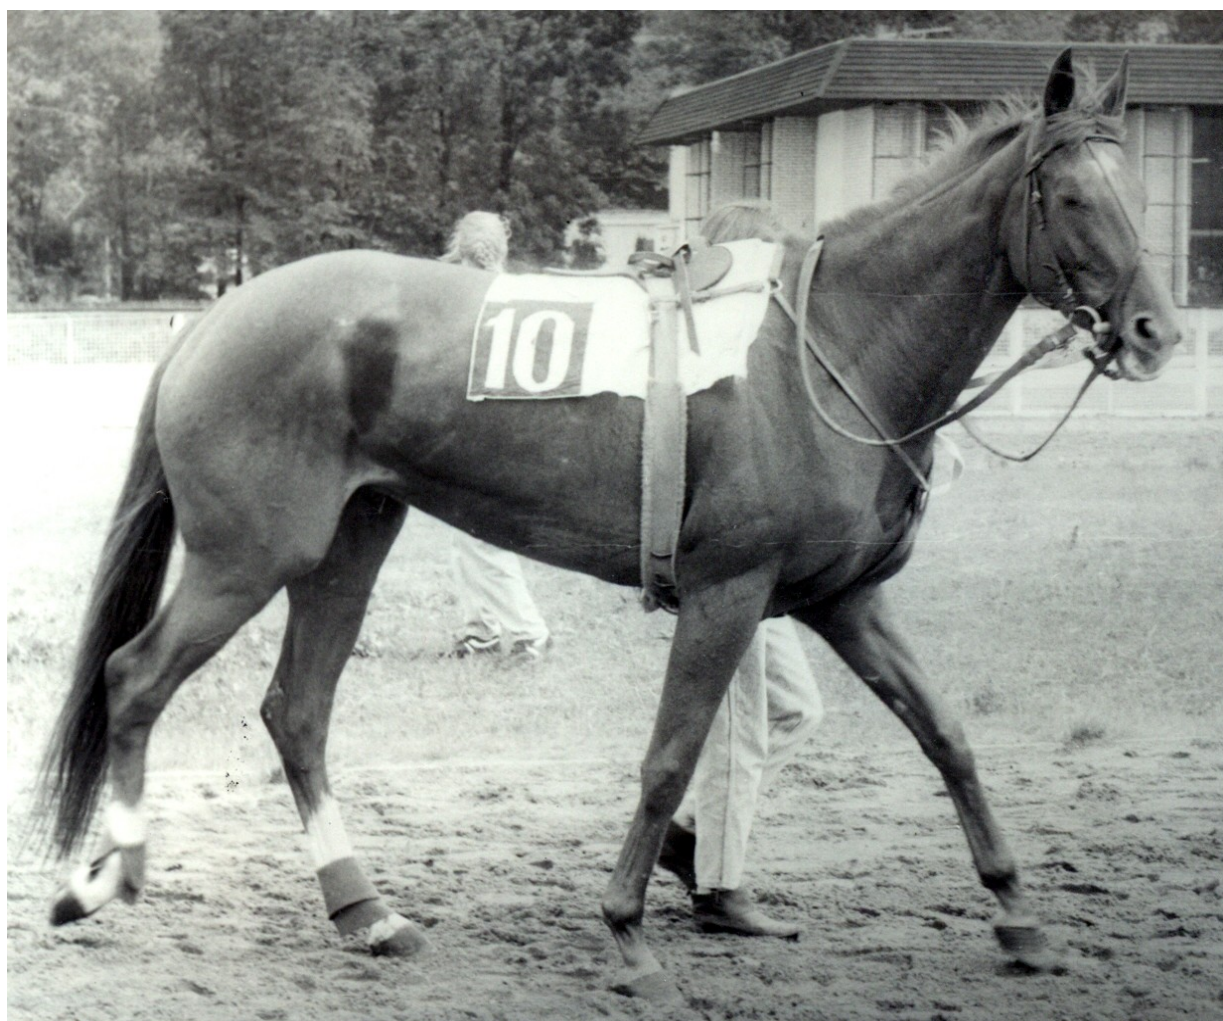

Cena MZ ČR - Gerschův memoriál (Rovina, **Listed**, 1400 m)
Memoriál B. KREPSE (Rovina, II.kat., 1800 m)

Foto : Jana Filipská