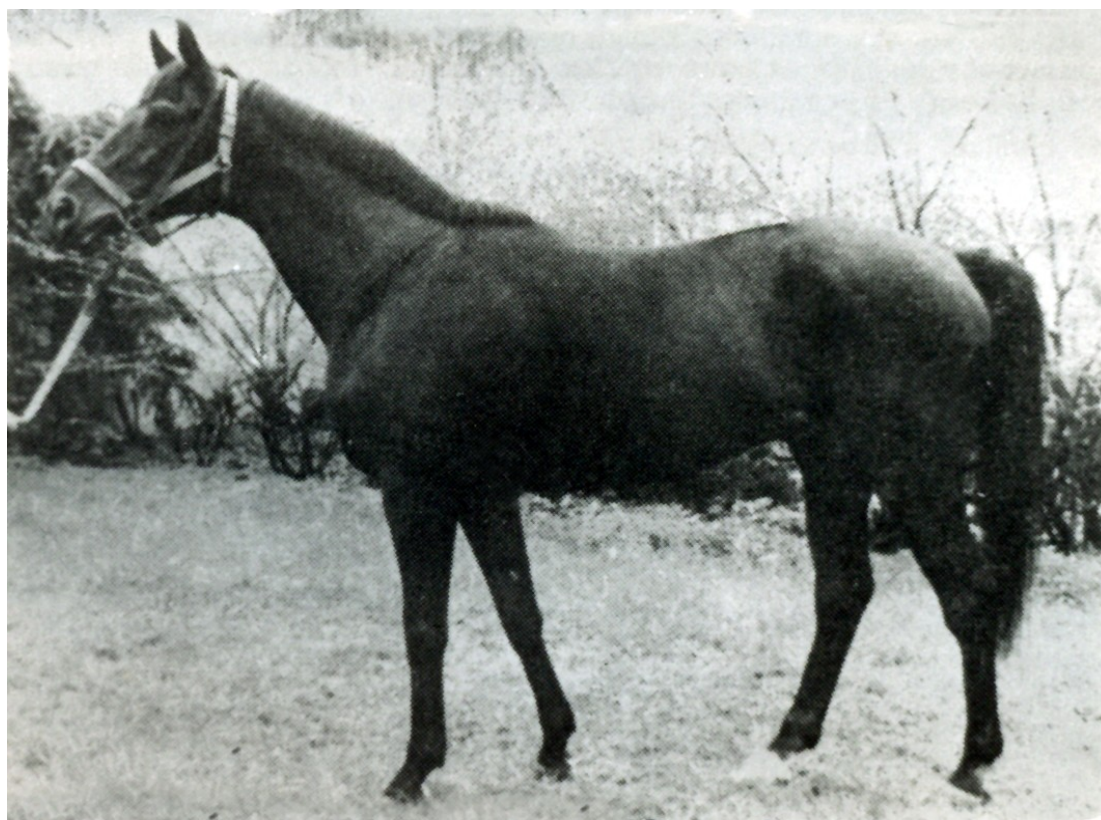

OKLAN

Tmavý hnědák, 21.2.1981 Hřebčín Napajedla
po Behistoun (FR) z Oklahoma po Waidwerk (GER) z Orchidée po Masis

věk	starty	I.	II.	III.	IV.	V.	dotace	GH rovina	GH překážky
2 letý	1	0	0	0	0	0	0 Kčs		
3 letý	9	2	1	2	1	1	27.300 Kčs	69,5 kg	
4 letý	9	2	0	4	0	0	83.500 Kčs	76,5 kg	
5 letý	0								
6 letý	5	4	0	1	0	0	53.500 Kčs		76,0 kg
7 letý	0								
8 letý	2	1	0	1	0	0	12.500 Kčs		65,0 kg
9 letý	4	1	1	0	2	0	21.500 Kčs		66,0 kg
10 letý	2	0	1	0	1	0	7.500 Kčs		
celkem	32	10	3	8	4	1	205.800 Kčs		

Vítěz:

Cena Dvorců (Rovina, IV.kat., 2000 m)
Cena Appiani II (Rovina, III.kat., 2200 m)
Memoriál trenéra Rosáka (Rovina, II.kat., 2225 m)
Memoriál Emila Kotrby (Rovina, II.kat., 1800 m)
Cena Nového Dvora (Proutky, 2400 m)
Cena Československé televize (Proutky, 2800 m)
Cena Kooperativy Levice (Proutky, 2800 m)
Cena Agropodniku Benešov (Steeplechase, 3600 m)
Cena ředitele SPP České Budějovice (Steeplechase, 3400 m)

Třetí:

Karlovarský handicap na dvojnásobnou míli (Rovina, **I.kat.**, 3200m)
Cena Stadiónu (Rovina, **I.kat.**, 2800m)

Foto: časopis Turf magazín