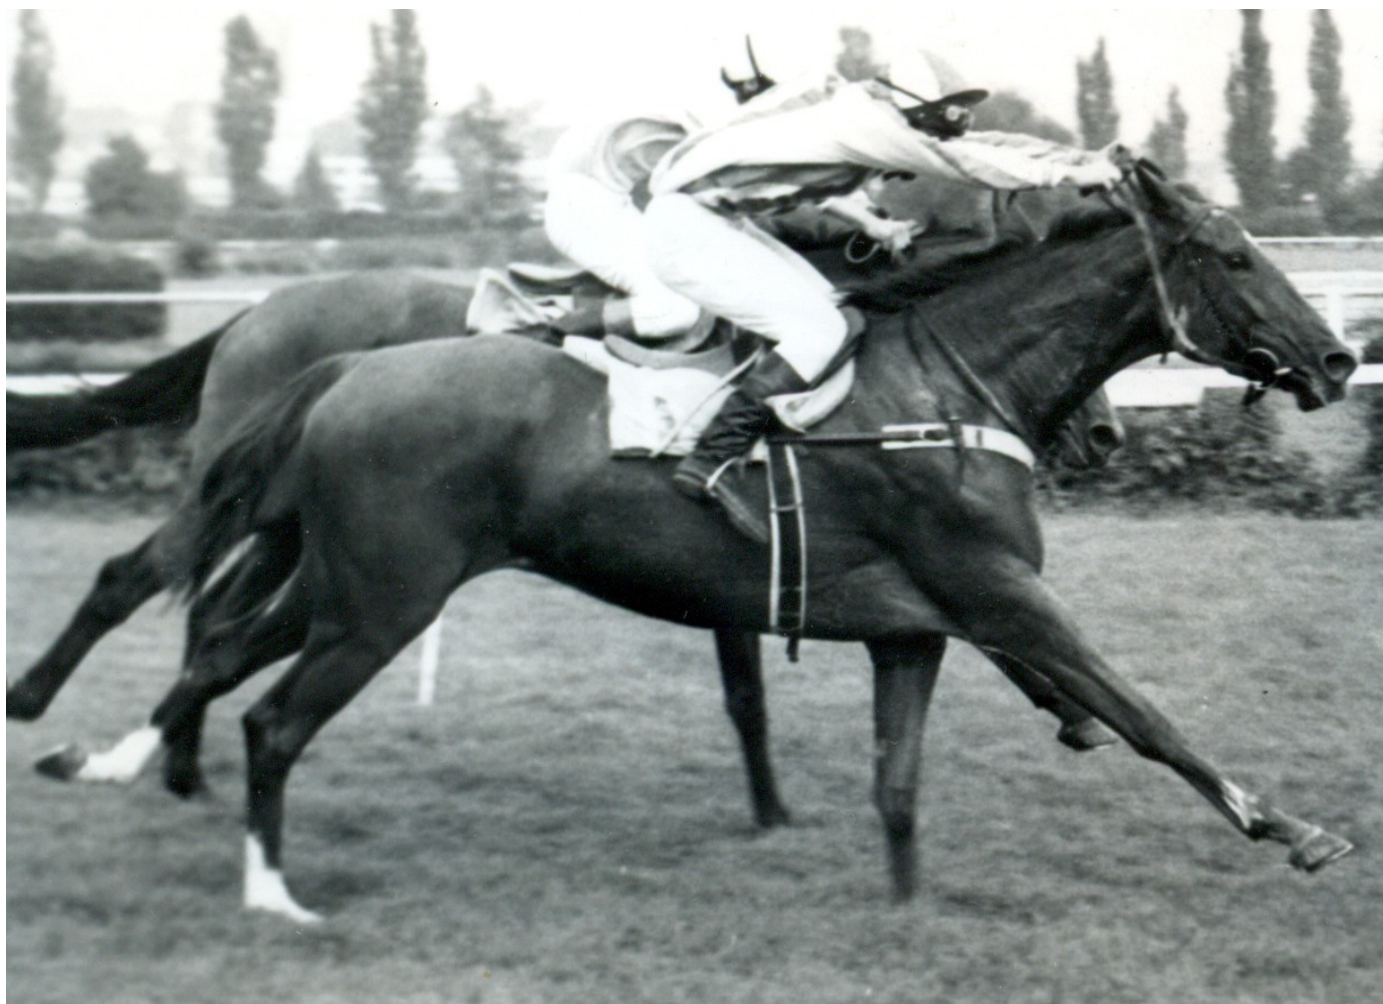

Vítěz:

Cena Sluziewiece (rovina, IV.kat., 1205 m)

Cena Krče (rovina, IV.kat., 1625 m)

Foto : Marek Skála