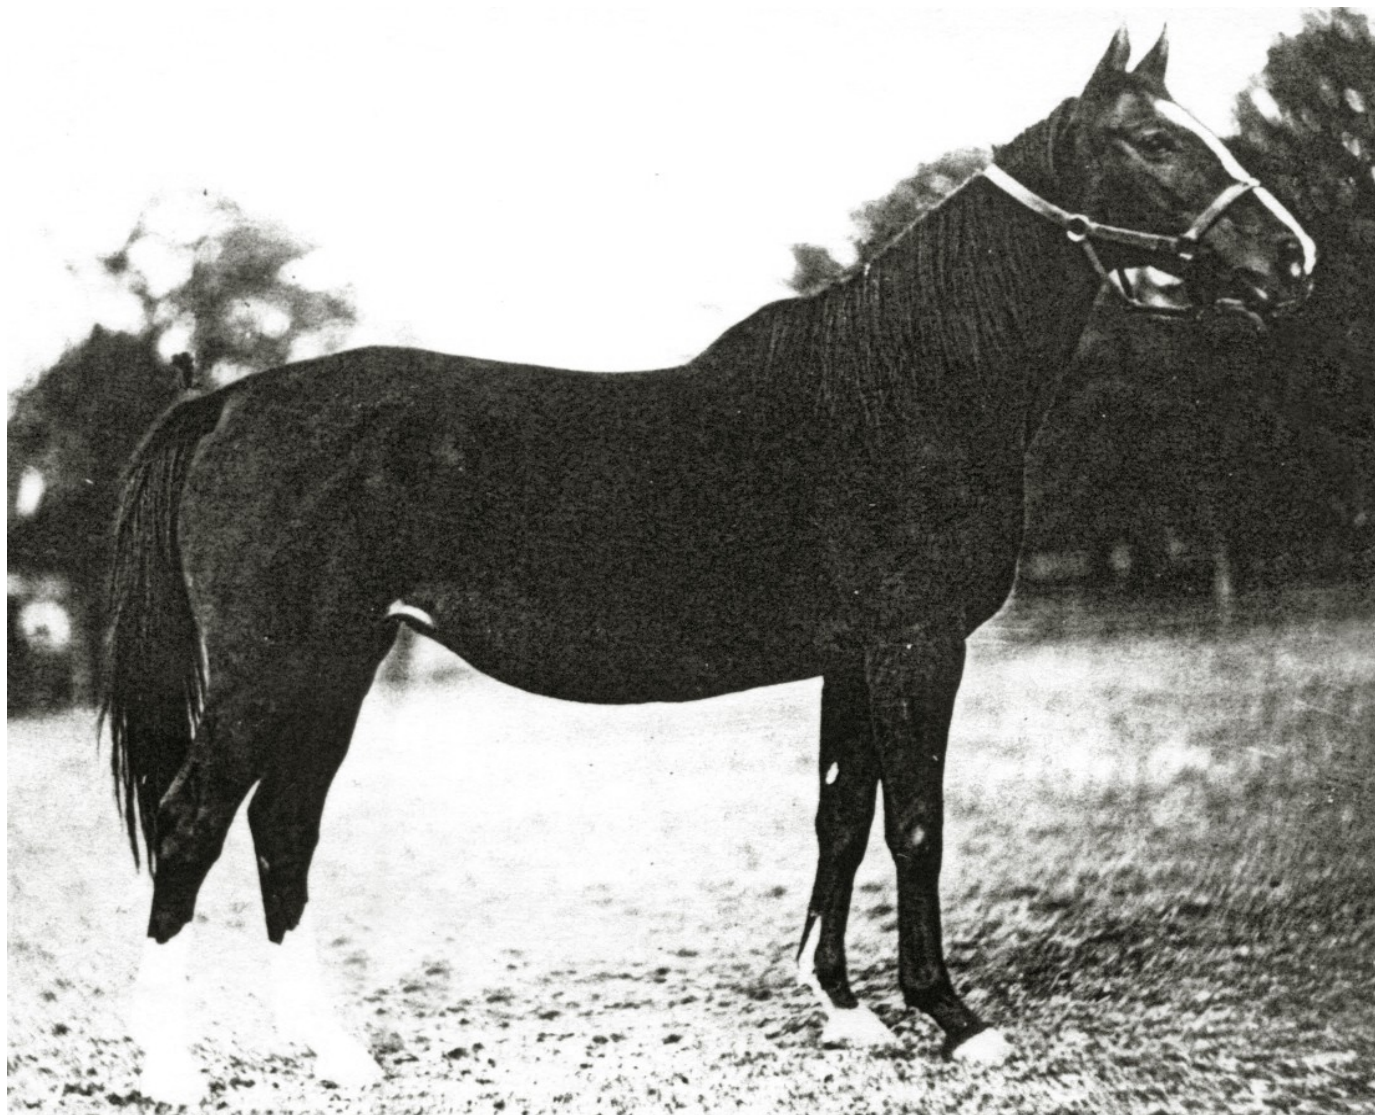

Vítěz:

Cena Sluziewec
Cena pracovníků
Cena City (Rovina, hdcp.II)

Foto :

Dr. František Lerche

v chovu matka vítězky Velké pardubické steeplechase MOCNÁ (Masis)