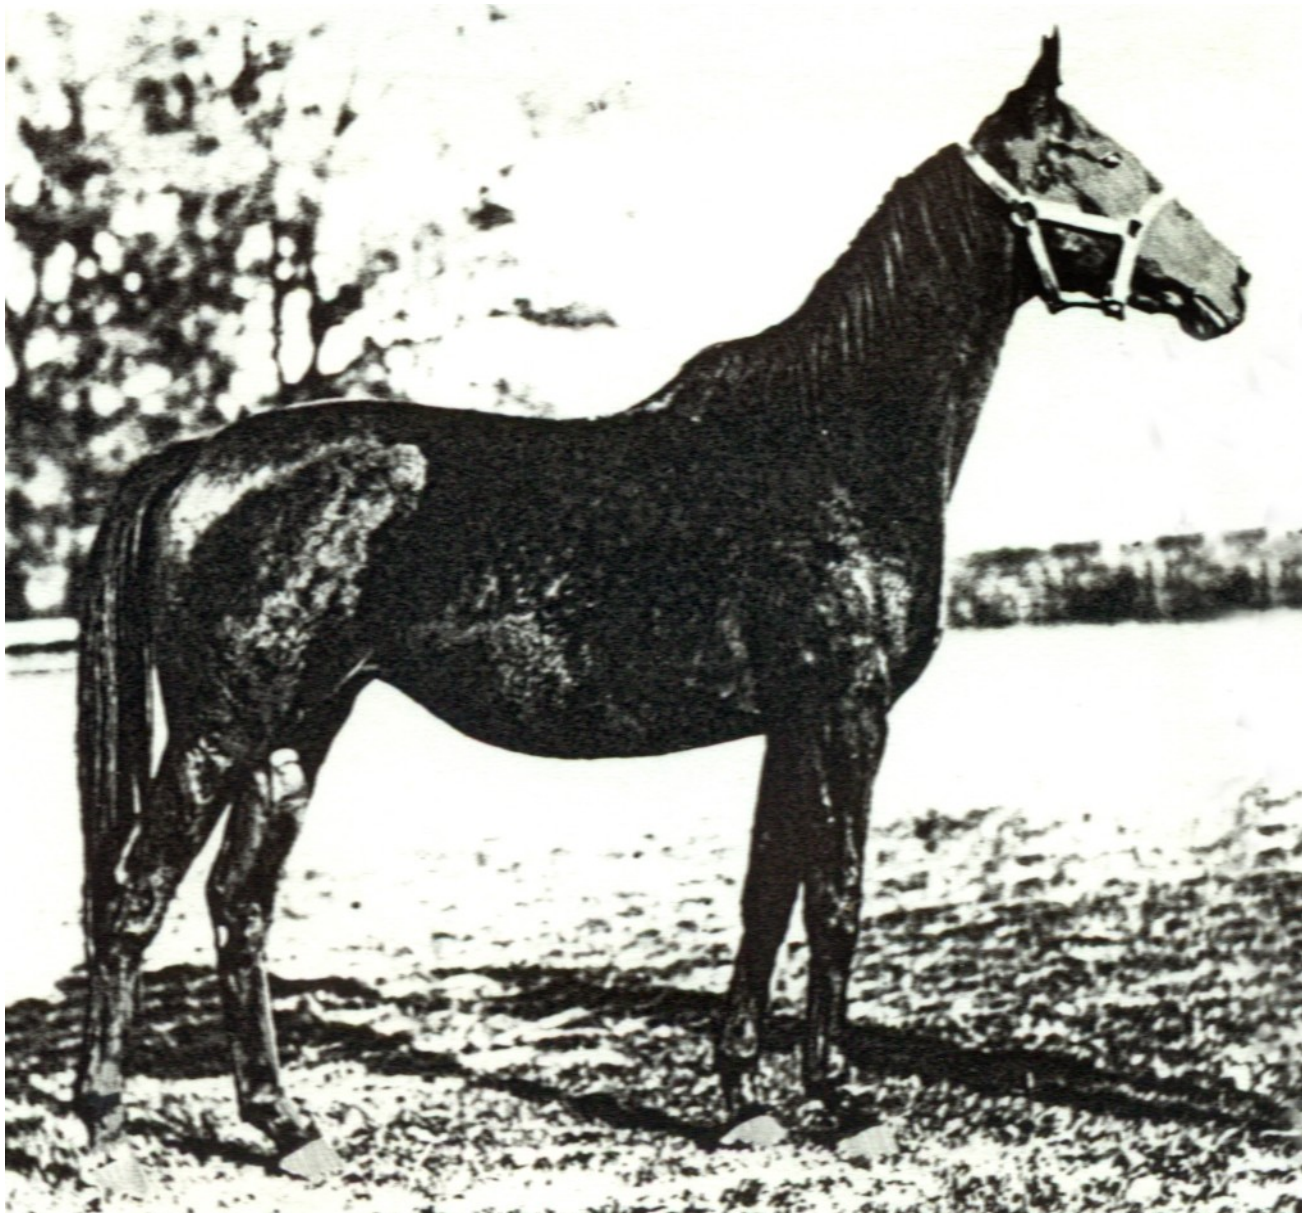

MORA

Tmavá hnědka, 17.5.1951 Hřebčín Napajedla
po Gradivo (GER) z Spring Morning (GB) po Apelle z Sunrising po Son-in-Law

věk	starty	I.	II.	III.	IV.	V.	dotace	GH rovina
2 letá	0							
3 letá	15	4	2	2	2	0	15.500 Kčs	71,0 kg
celkem	15	4	2	2	2	0	15.500 Kčs	

Vítěz:

Cena Mládeže (Rovina, hdcp.IV, 1600 m)
Cena Městského sadu (Rovina, hdcp.IV, 2000 m)
Cena Nuslí (Rovina, hdcp.IV, 2200 m)
Cena Podolí (Rovina, hdcp.III, 2600 m)

Foto :

Dr. František Lerche

v chovu matka vítěze Velké pardubické steeplechase MOR (Masis)