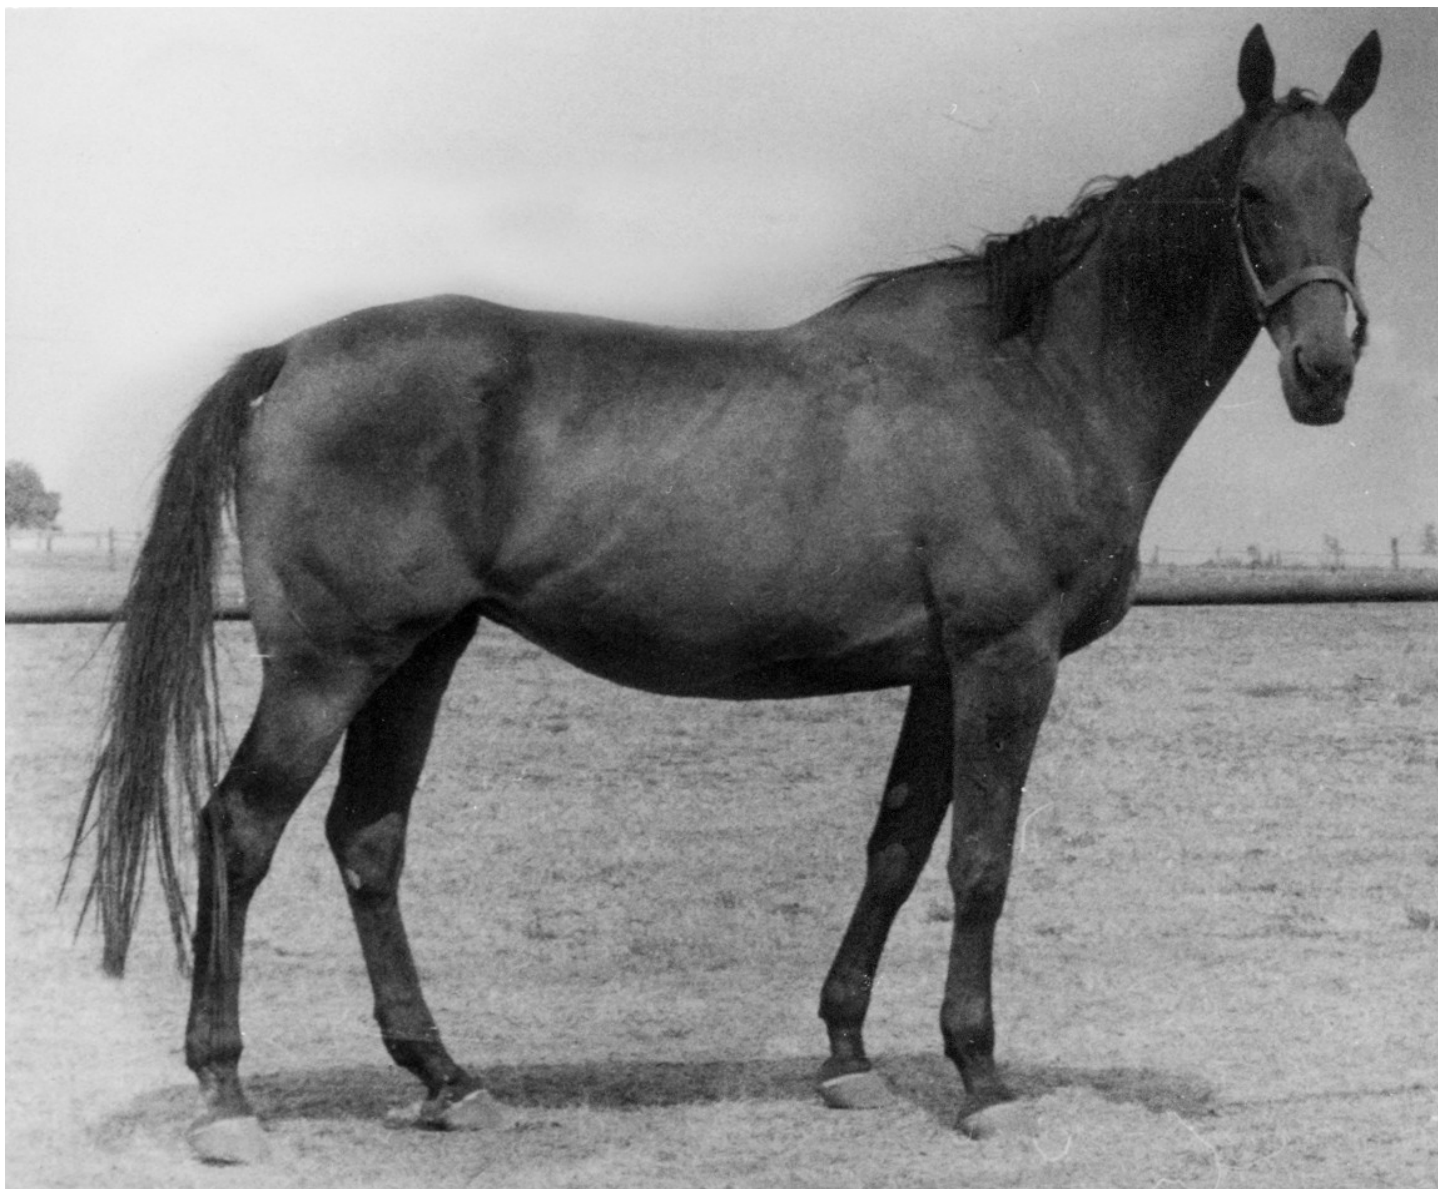

Vítěz:

Handicap Pierota (Rovina, 1800m)
Welterhandicap (Rovina, 1800m)
Handicap Smíchova (Rovina, 2200m)
Handicap Jihlavy (Rovina, 2400m)

Pátá:

Československé derby (Rovina, 2400m)

Foto: Jana Filipská

Matka plemeníka MEANDER po Waidwerk