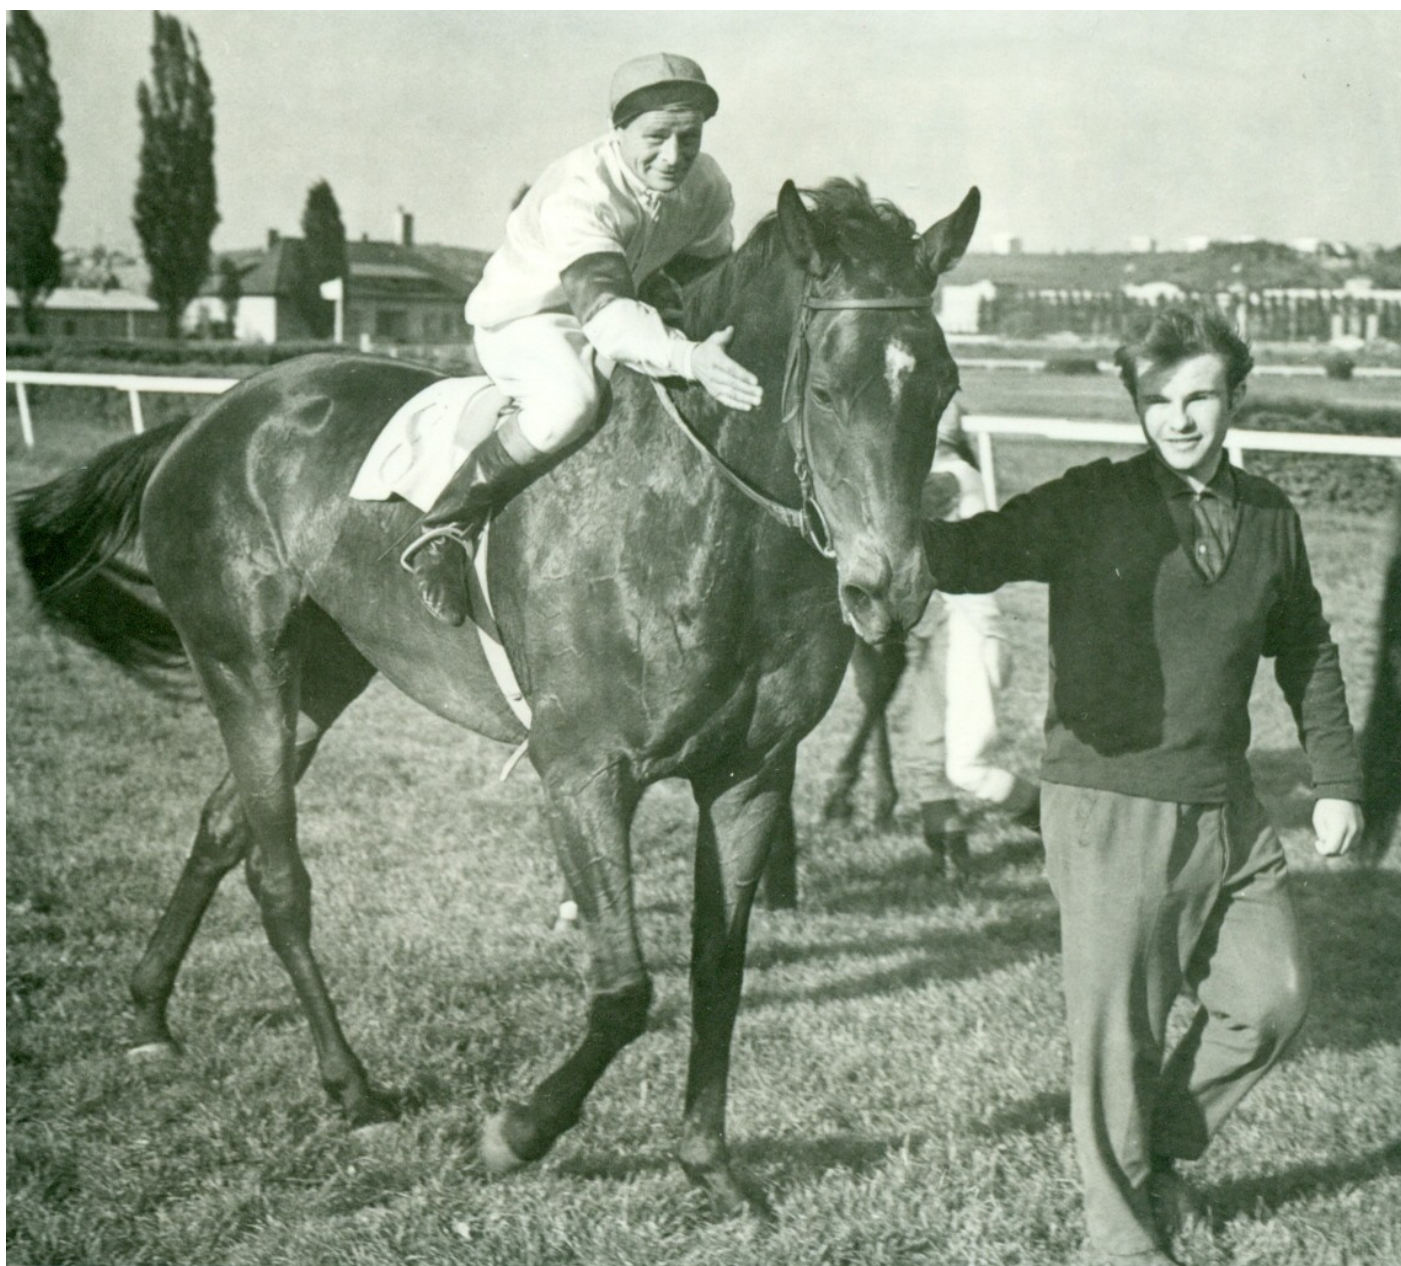

Vítěz:

Handicap Kosíř (Rovina, 2400 m)
Handicap Staré Louky (Rovina, 2000 m)
Welterhandicap (Rovina, 1800 m)

Foto : Marek Skála