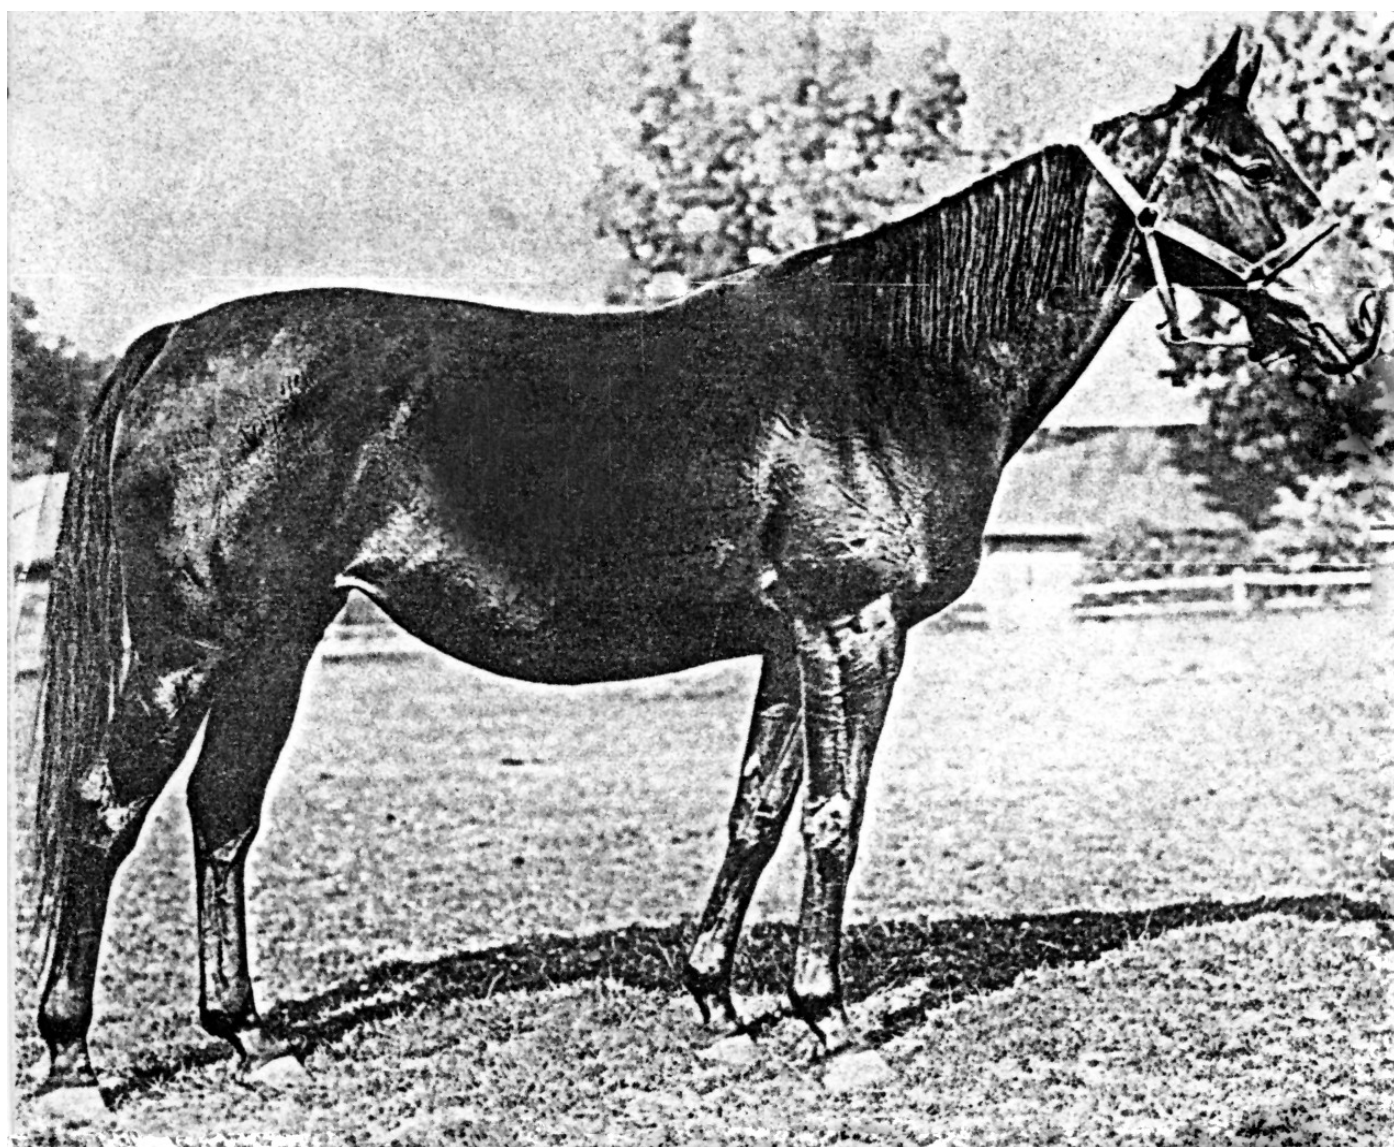

## Klasická vítězka, mezinárodní vítězka ve Varšavě

### Vítěz:

Jarní cena klisen (Rovina, 1600 m) současně s PASTELA  
Gomba Handicap (Rovina, 1400 m)  
Cena City (Rovina, 1200 m)

Foto :

Dr. František Lerche

Matka vítěze Derby, St. Leger a plemeníka **LYON** (Masis) a **LYBIE** (Masis) vítězky OAKS