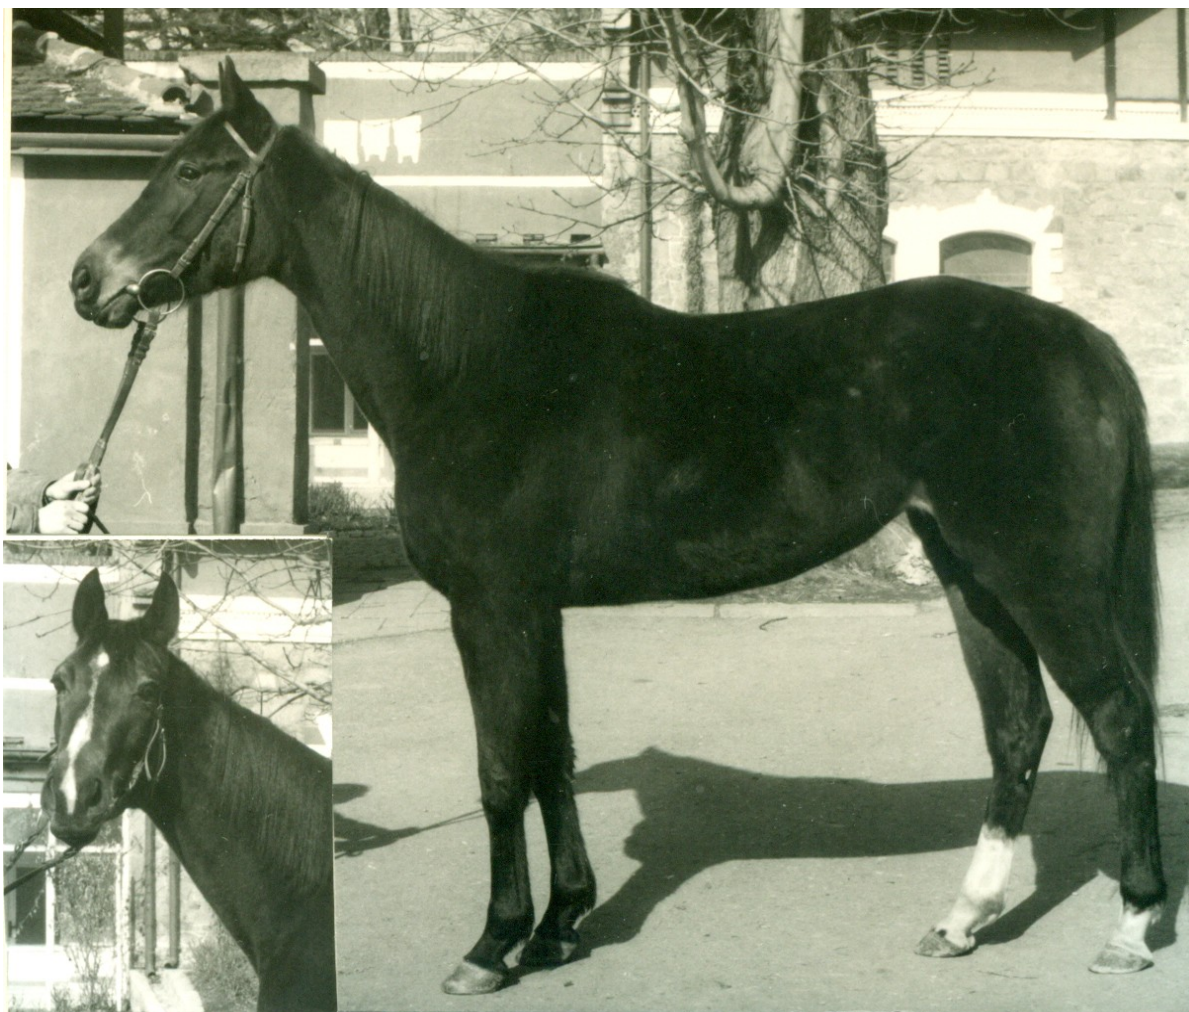

LUSACA

Hnědka, 22.2.1987 Hřebčín Napajedla
po Chiavari (IRE) z Lucy po Norbert (HUN) z Lucretia po Negresco (FR)

věk	starty	I.	II.	III.	IV.	V.	dotace	GH rovina	GH překážky
2 letá	0								
3 letá	7	1	2	1	1	2	19.600 Kč	54,5 kg	
celkem	7	1	2	1	1	2	19.600 Kč		

Vítěz:

CENA LETNÉ (Rovina, IV.kat., 1215 m)

Foto :

Jana Filipská

Napajedla 1991

Marek Skála

prubycval