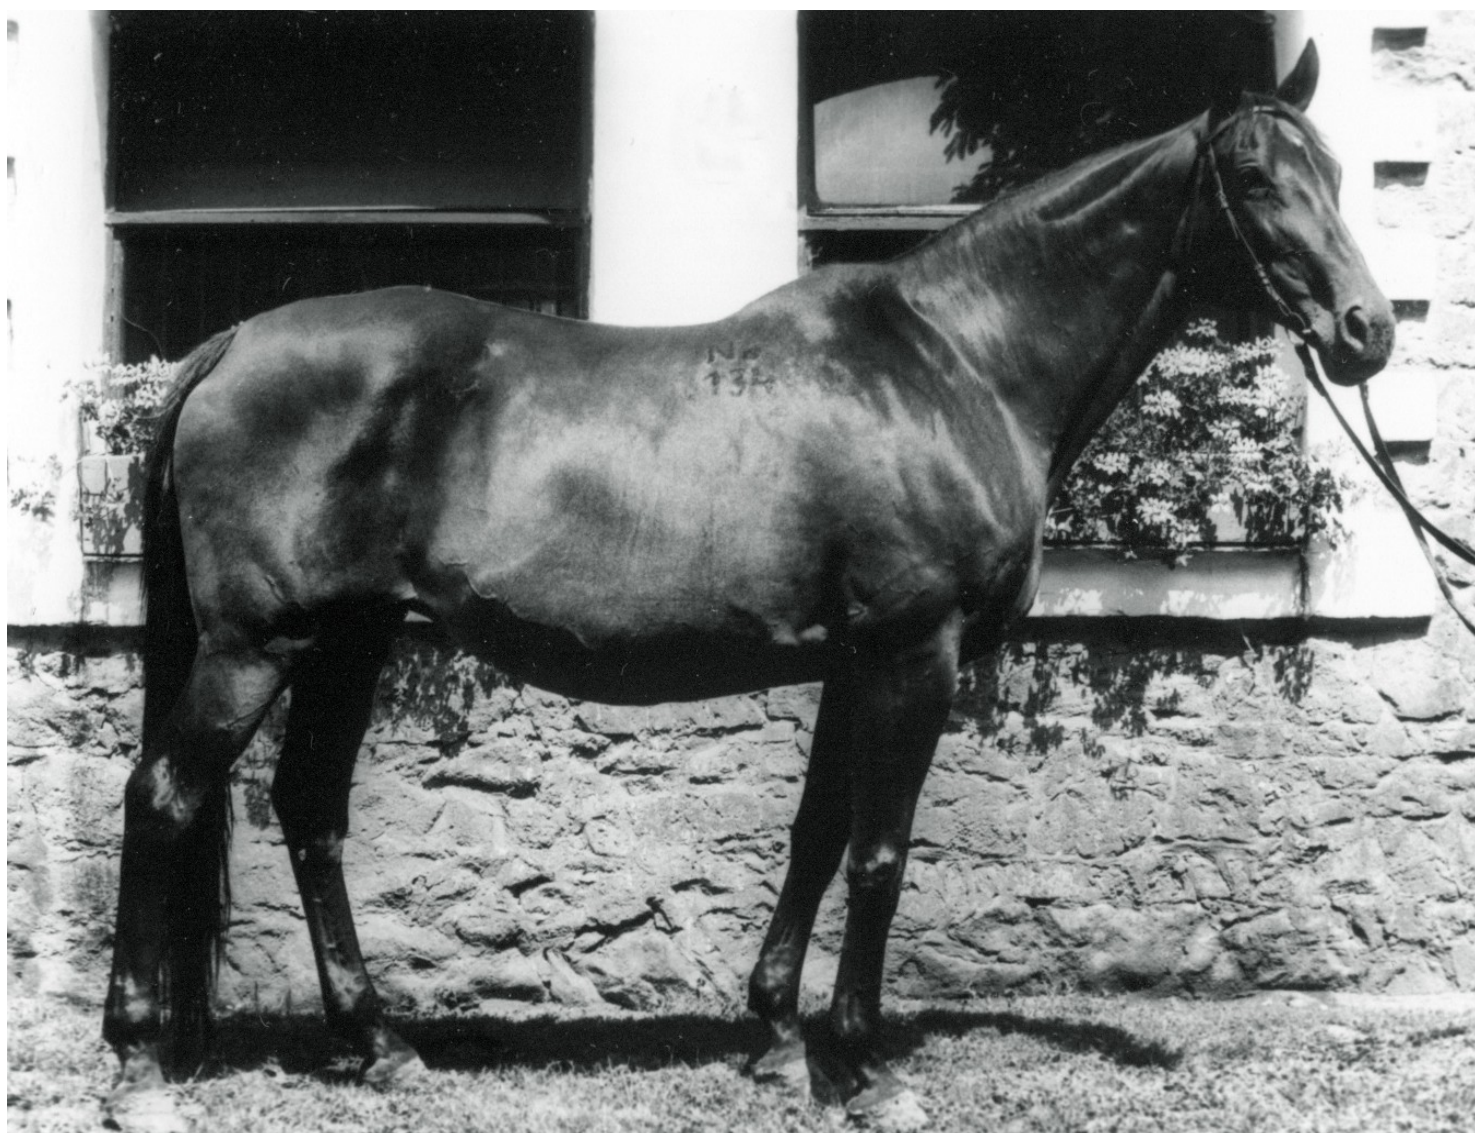

Vítěz:

Cena Val de Loir (Rovina, III.kat., 1600 m)

Cena Creace (Rovina, I.kat., 2200 m)

Foto:

Jana Filipská

chovná klisna Hřebčína Napajedla