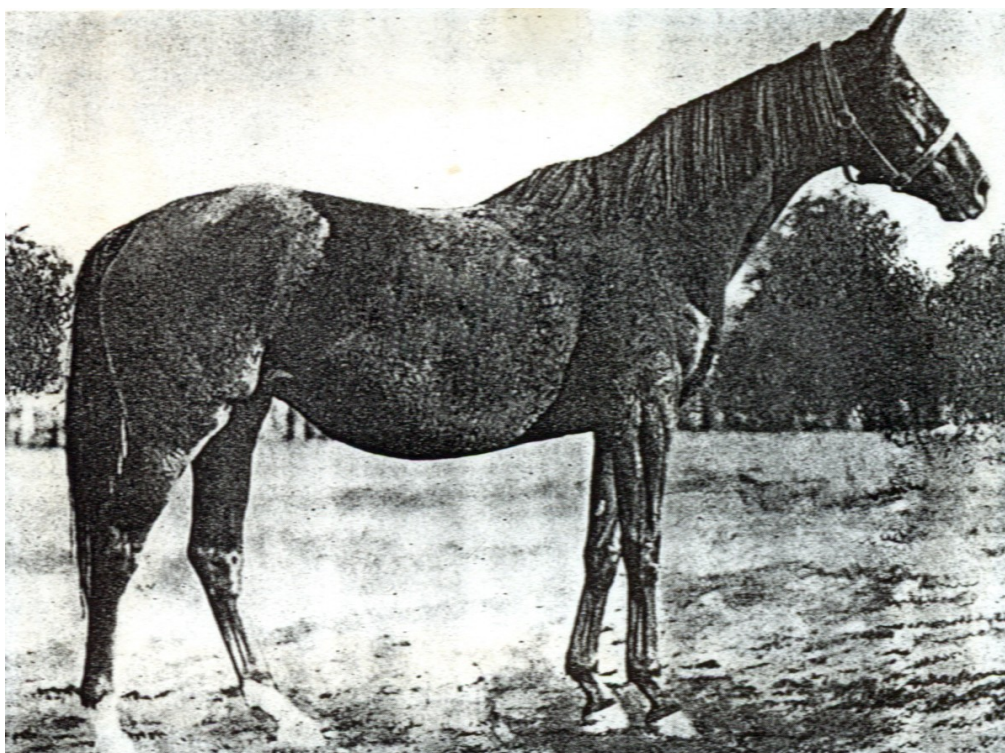

Třetí:

Velká jarní cena (Rovina, 1600 m)

Čtvrtá:

Velká červenová cena (Rovina, 2200 m)

Pátá:

Cena Berlína (Rovina, 1600 m, MM)

Foto :

Dr. František Lerche

v chovu matka klasickou vítězku LOUTNA (Masis)