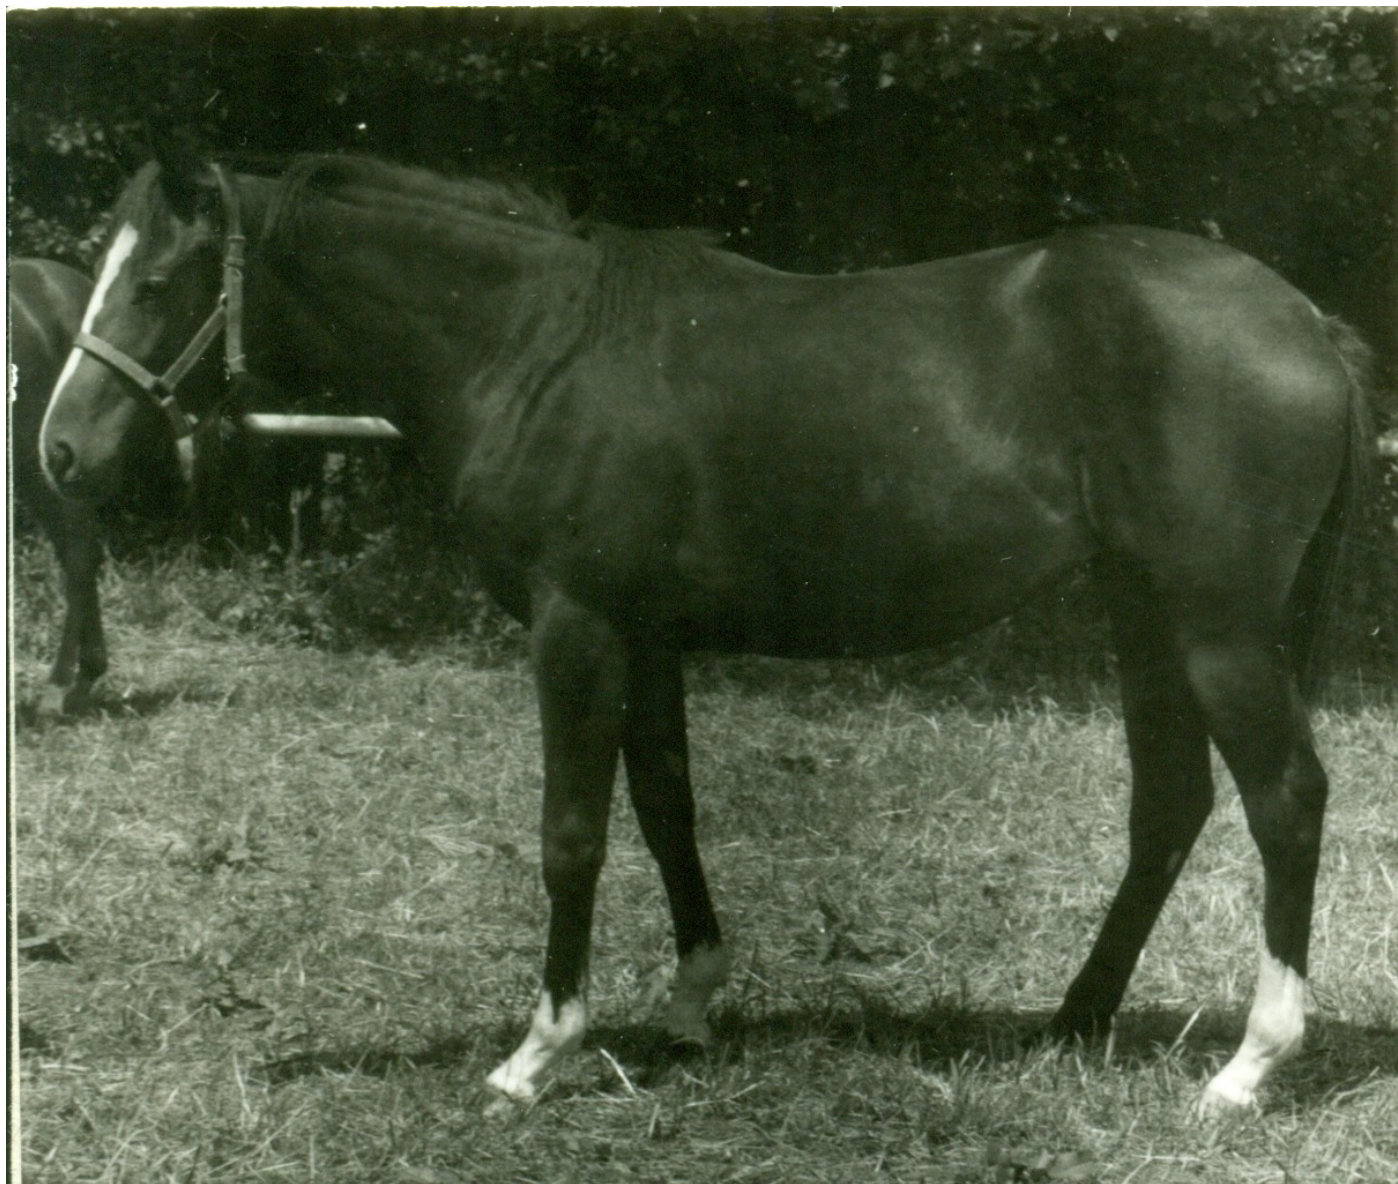

Vítěz:

Cena Kosíř (rovina, IV.kat., 1610 m)
Handicap Břevnova (rovina, 1200 m)

Foto :
Jana Filipská

ročka v Napajedlích 1985