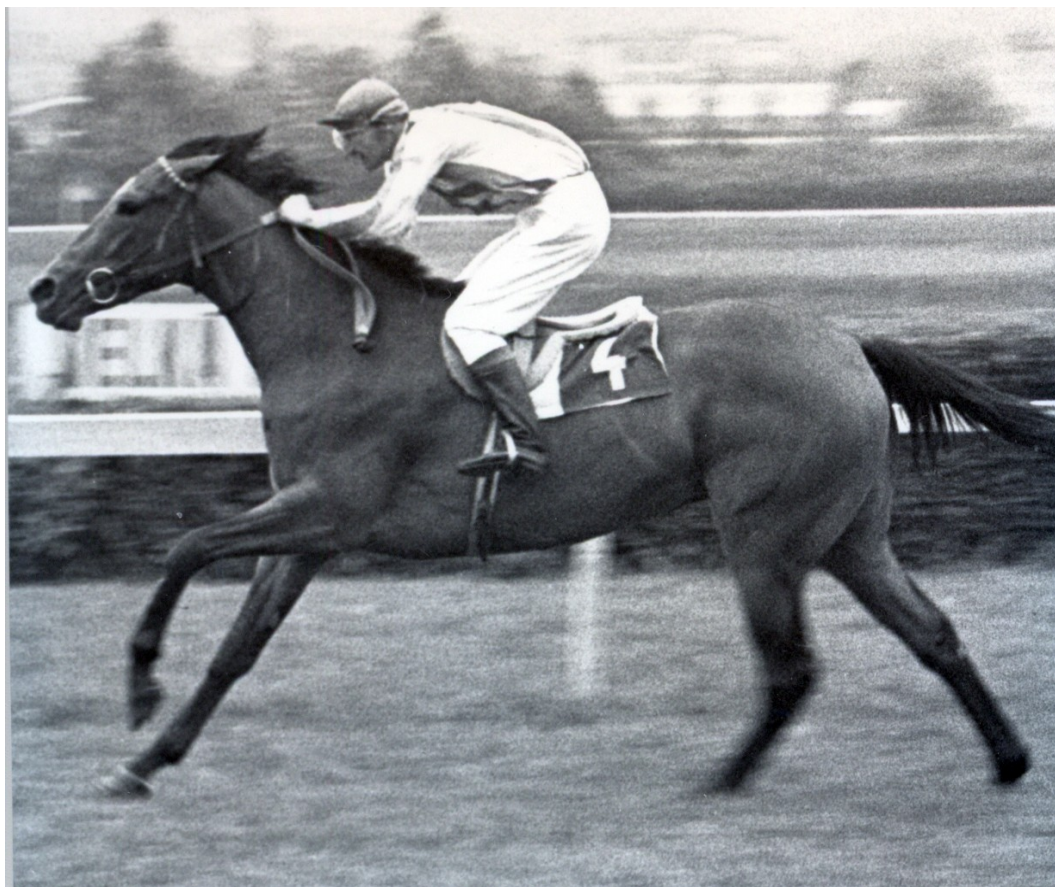

Vítěz:

Cena Korsičana (Rovina, 1000m)
Handicap Kolína (Rovina, 1600m)
Cena deníku Práce (Rovina, 1800m)

Druhá:

Simsonova cena (Rovina, 1200m)

Čtvrtá:

Cena Masise (Rovina, 1100m)
Cena MZVš (Gerschův memoriál) (Rovina, 1400m)
Jarní cena klisen (Rovina, 1600m)
Velká jarní cena (Rovina, 1600m)
Cena Vojenských statků a lesů (Rovina, 2200m)

Pátá:

Memoriál ing. B.Tichoty (Podzimní cena klisen) (Rovina, 2400m)
Velká cena Turf - klubu (Rovina, 2400m)

Foto: Marek Skála