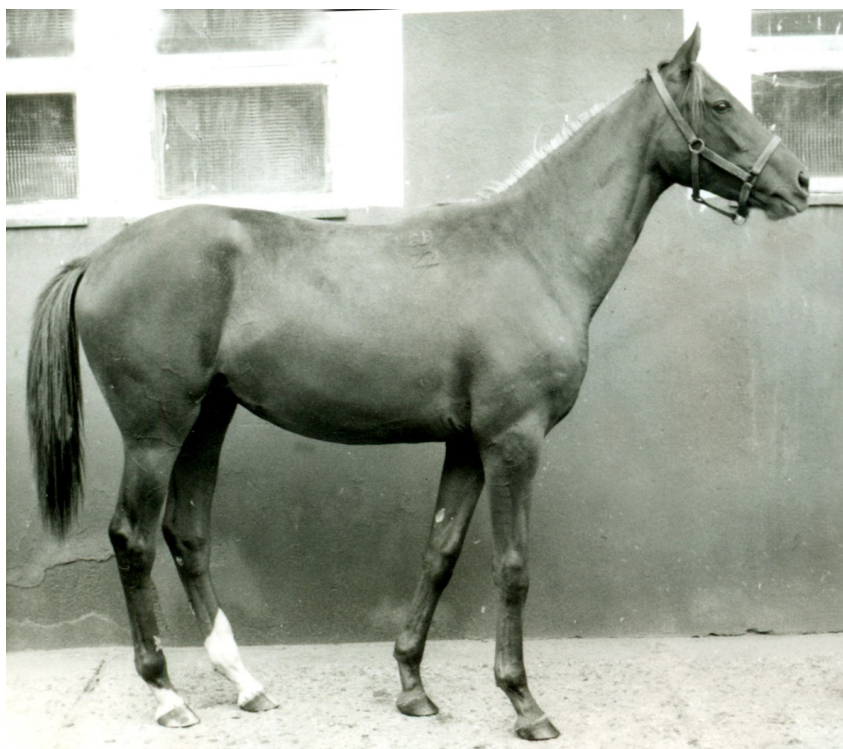

Vítěz:

Steeplechase MV Hluboká nad Vltavou (Steeplechase, 3600 m)

Foto :

Jana Filipská

Napajedla 1990 ročka

Slušovice 16.4.1995