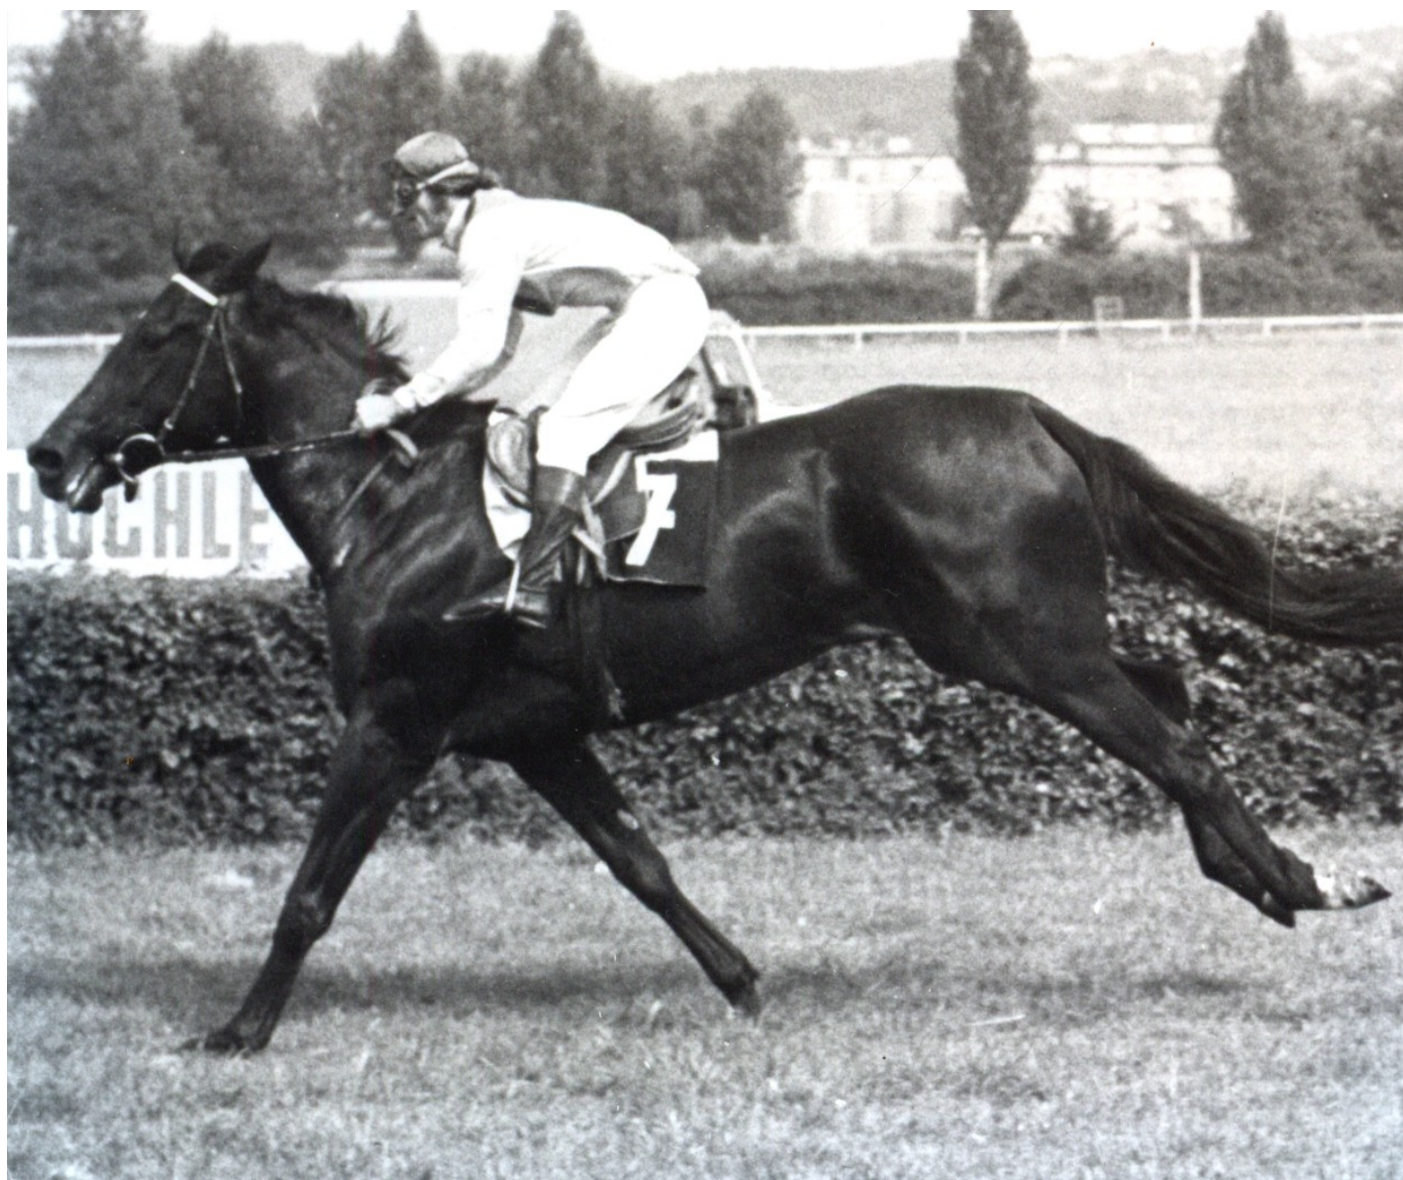

KOBRA

Černá hnědka, 10.3.1973 Hřebčín Napajedla
po Libanon z Končita dř. Conchita po Liberál z Corina po Gradivo (GER)

věk	starty	I.	II.	III.	IV.	V.	dotace	GH rovina	GH překážky
2 letá	1	0	0	0	0	0	0 Kčs		
3 letá	9	3	1	2	0	0	34.100 Kčs	71,5 kg	
celkem	10	3	1	2	0	0	34.100 Kčs		

Vítěz:

Handicap VELESLAVÍNA (Rovina, 1800 m)

Cena LAHOVIC (Rovina, 2400 m)

Memoriál Ing. S. Solaříka (Rovina, 2200 m)

Foto :

Marek Skála