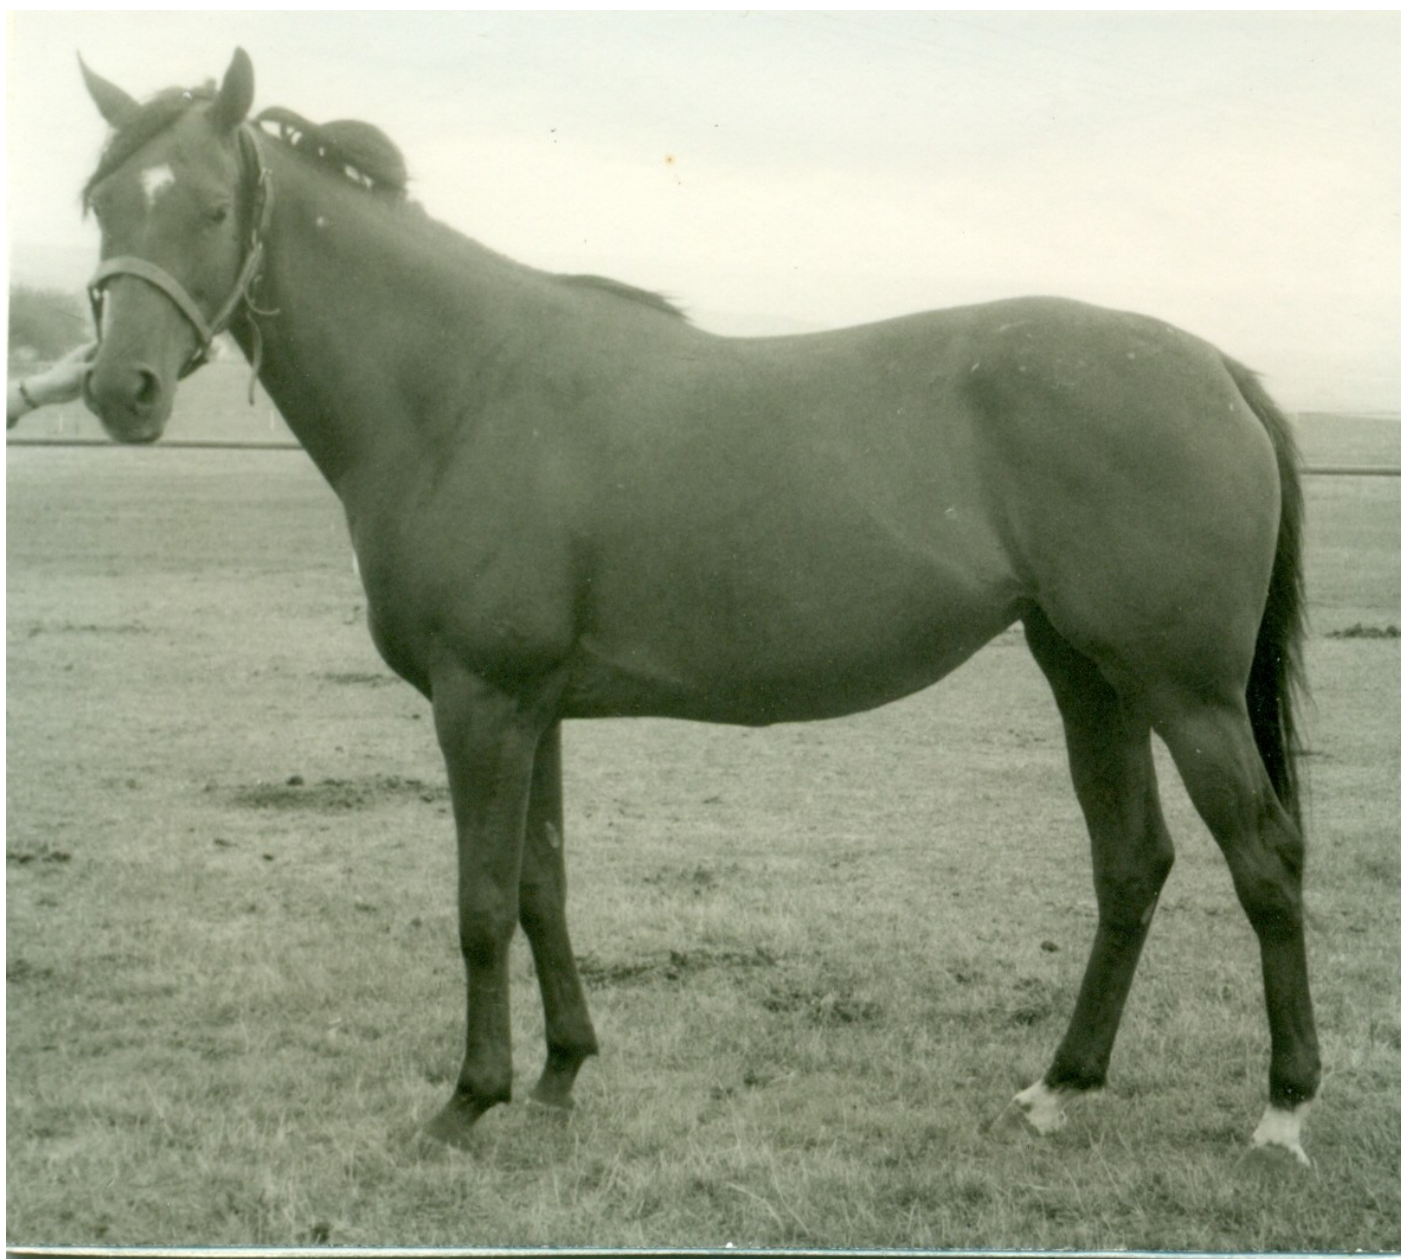

# KLEITÓ

Ryzka, 2.3.1986 Hřebčín Napajedla  
po Amyndas (IRE) z Kleopatry po Ivory Tower (IRE) z Končity po Liberál

věk	starty	I.	II.	III.	IV.	V.	dotace	GH rovina	GH překážky
2 letá	1	0	0	0	0	0			
3 letá	7	3	1	1	0	1	27.200 Kč	71,0 kg	-
<b>celkem</b>	<b>8</b>	<b>3</b>	<b>1</b>	<b>1</b>	<b>0</b>	<b>1</b>	<b>27.200 Kč</b>		

## Vítěz:

Cena Ruzyně (rovina, IV.kat., 1200 m)  
Cena Firmy Biomerx (rovina, III.kat., 1800 m)  
Cena Dahlwitz Hoppegarten (rovina, IV.kat., 1600 m)

Foto : Jana Filipská (Hřebčín Napajedla 1992)