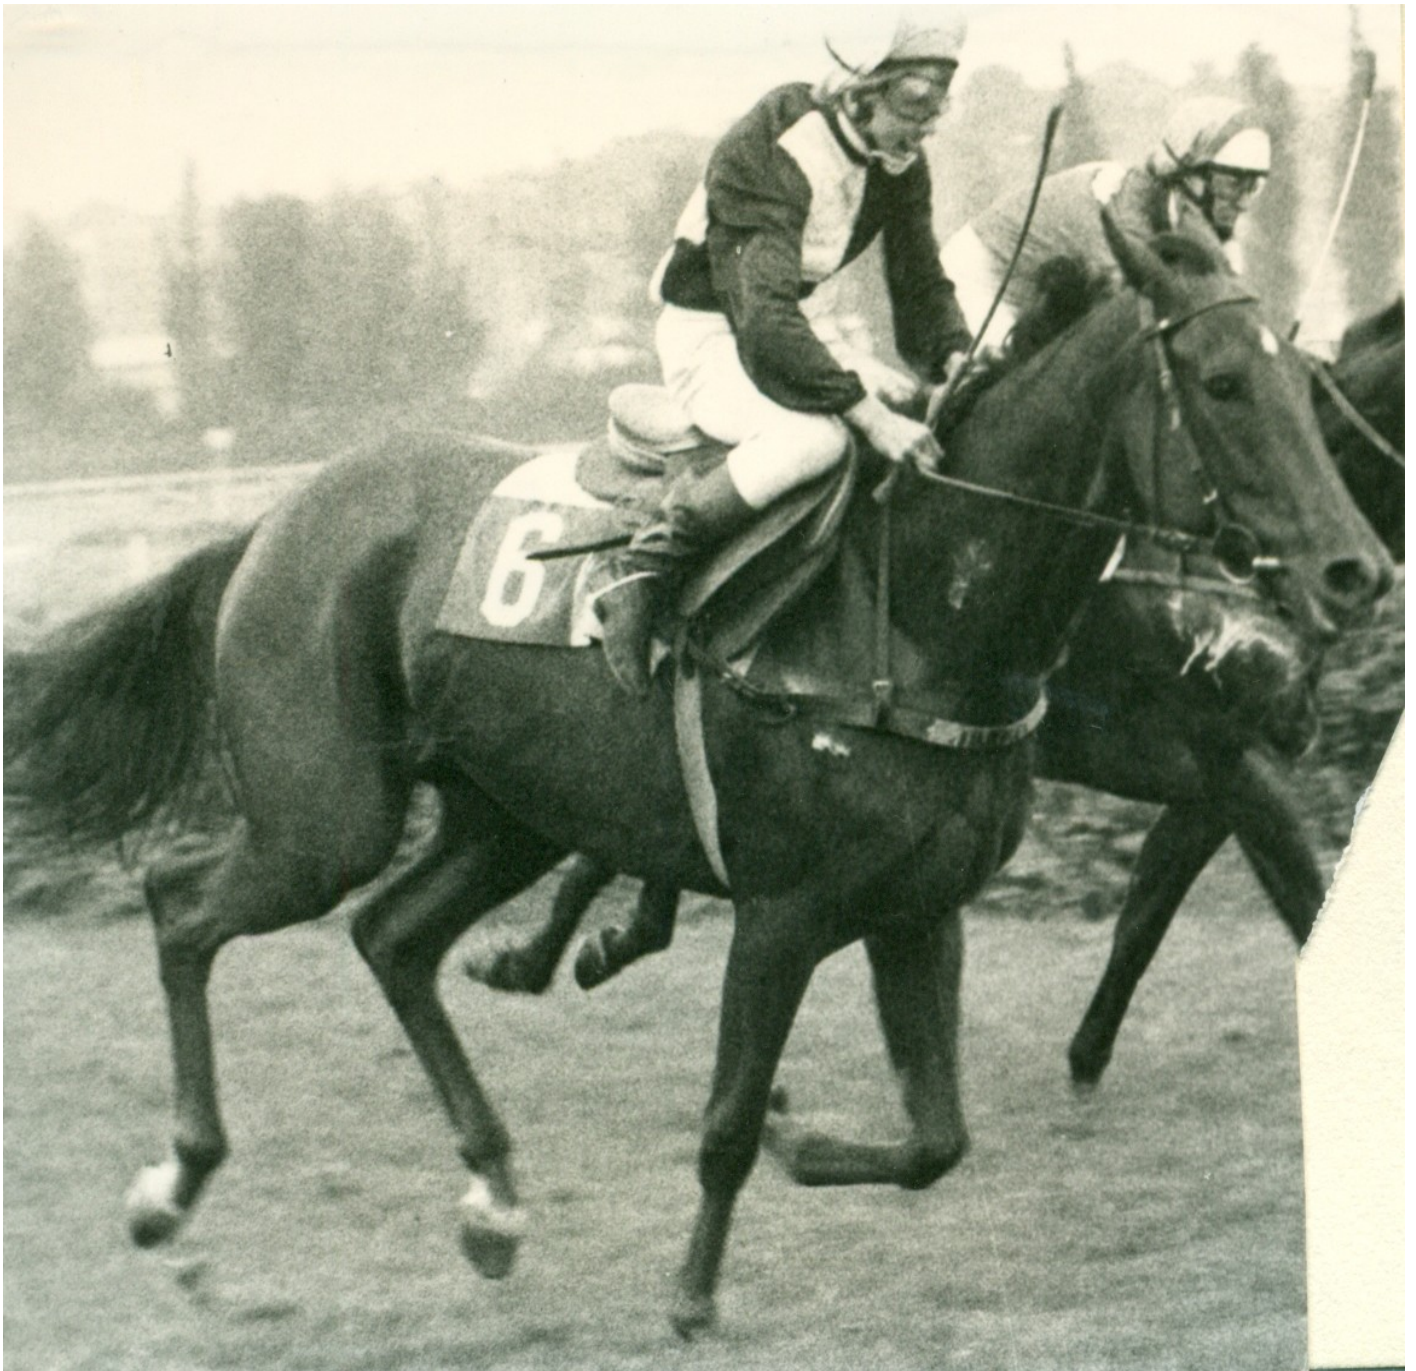

Vítěz:

Handicap Startovní mety (Rovina, V.kat., 1800 m)

Foto : Marek Skála