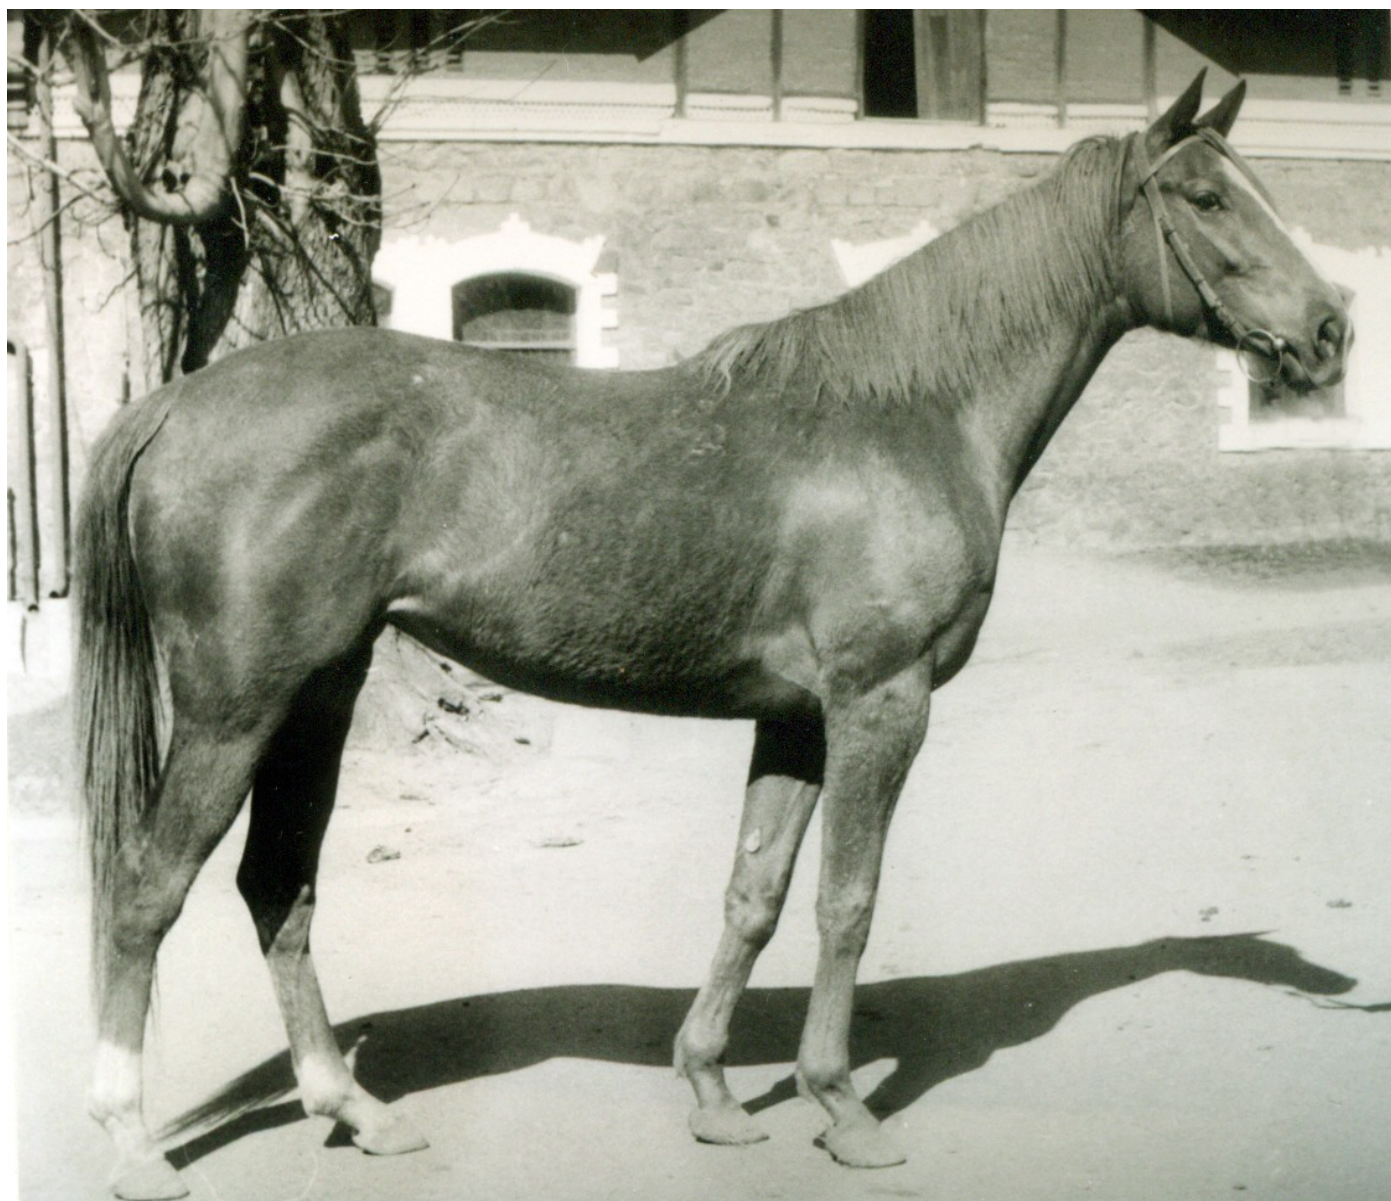

Vítěz:

Cena Státního statku Kladno (Rovina, IV.kat., 1615 m)

Cena Appiani II (Rovina, III.kat., 1620 m)

Foto :

Jana Filipská

chovná klisna hřebčína Napajedla