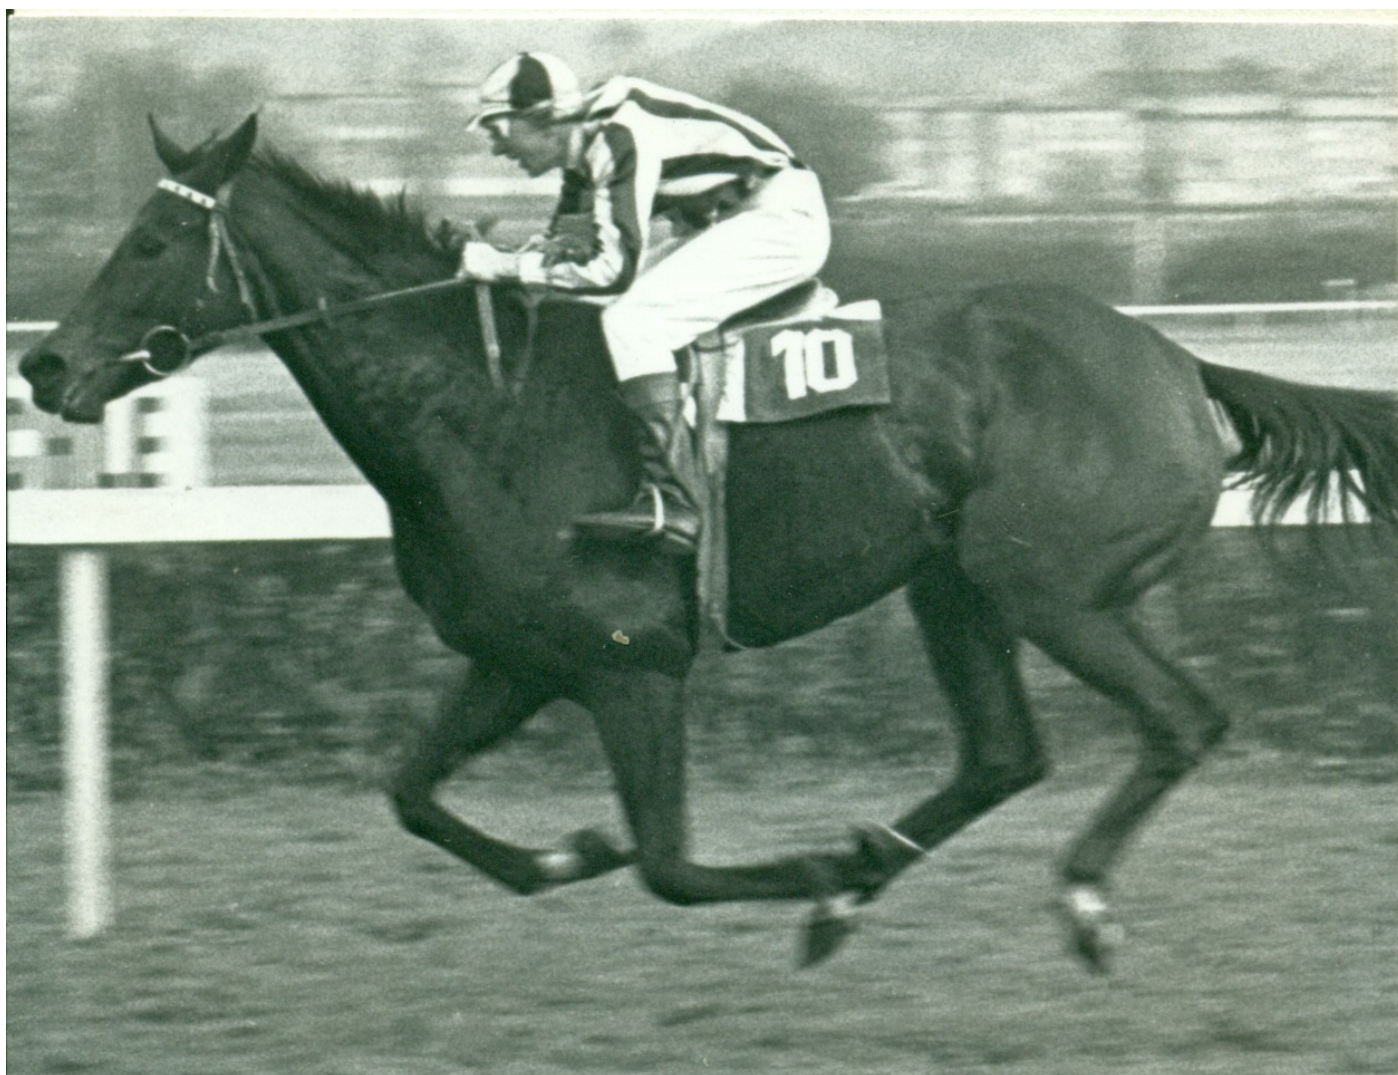

Vítěz:

Welterhandicap (Rovina, 1800 m)

Handicap Pankráce (Rovina, 1600 m)

Cena Krajské zemědělské správy Praha (Steeplechase, 3200 m)

Foto : Marek Skála