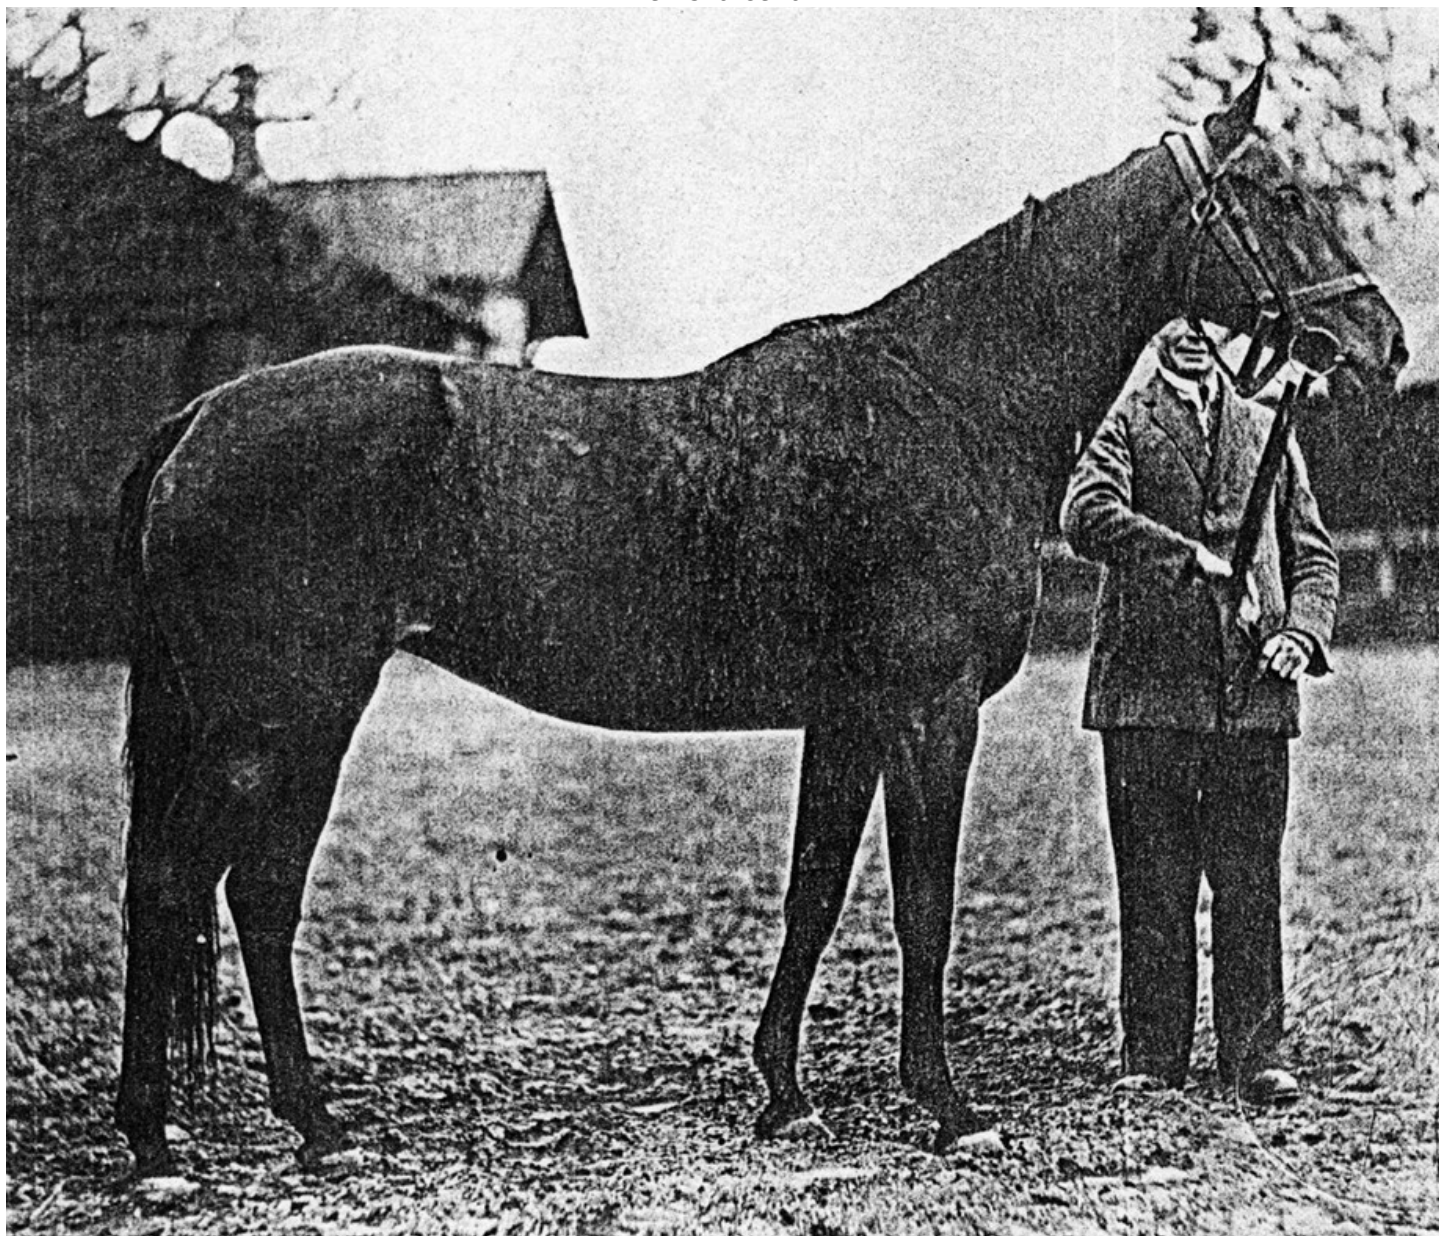

HEIMWEHR (GER)

Hnědka, 1928 hř. Salmhof, Německo
po Dagor (FR) z Victorina (HUN) po Ossian (FR) z Vignette (HUN) po Raeburn (GB)

věk	starty	I.	II.	III.	IV.	V.	dotace	GH rovina	GH překážky
2 letá	7	3	2	0	0	0	26.000 Sch 600 Pengö		
3 letá	13	2	1	5	0	0	6.800 Sch		
4 letá	16	5	1	4	0	0	2.200 Sch 20.100 K		
5 letá	13	4	2	0	0	0	26.600 K		
celkem	49	14	6	9	0	0	35.000 Sch 600 Pengö 46.700 K		

Vítěz:

Svatováclavská cena
Velký vídeňský handicap
Zemská cena

Foto : archiv hř. Napajedla