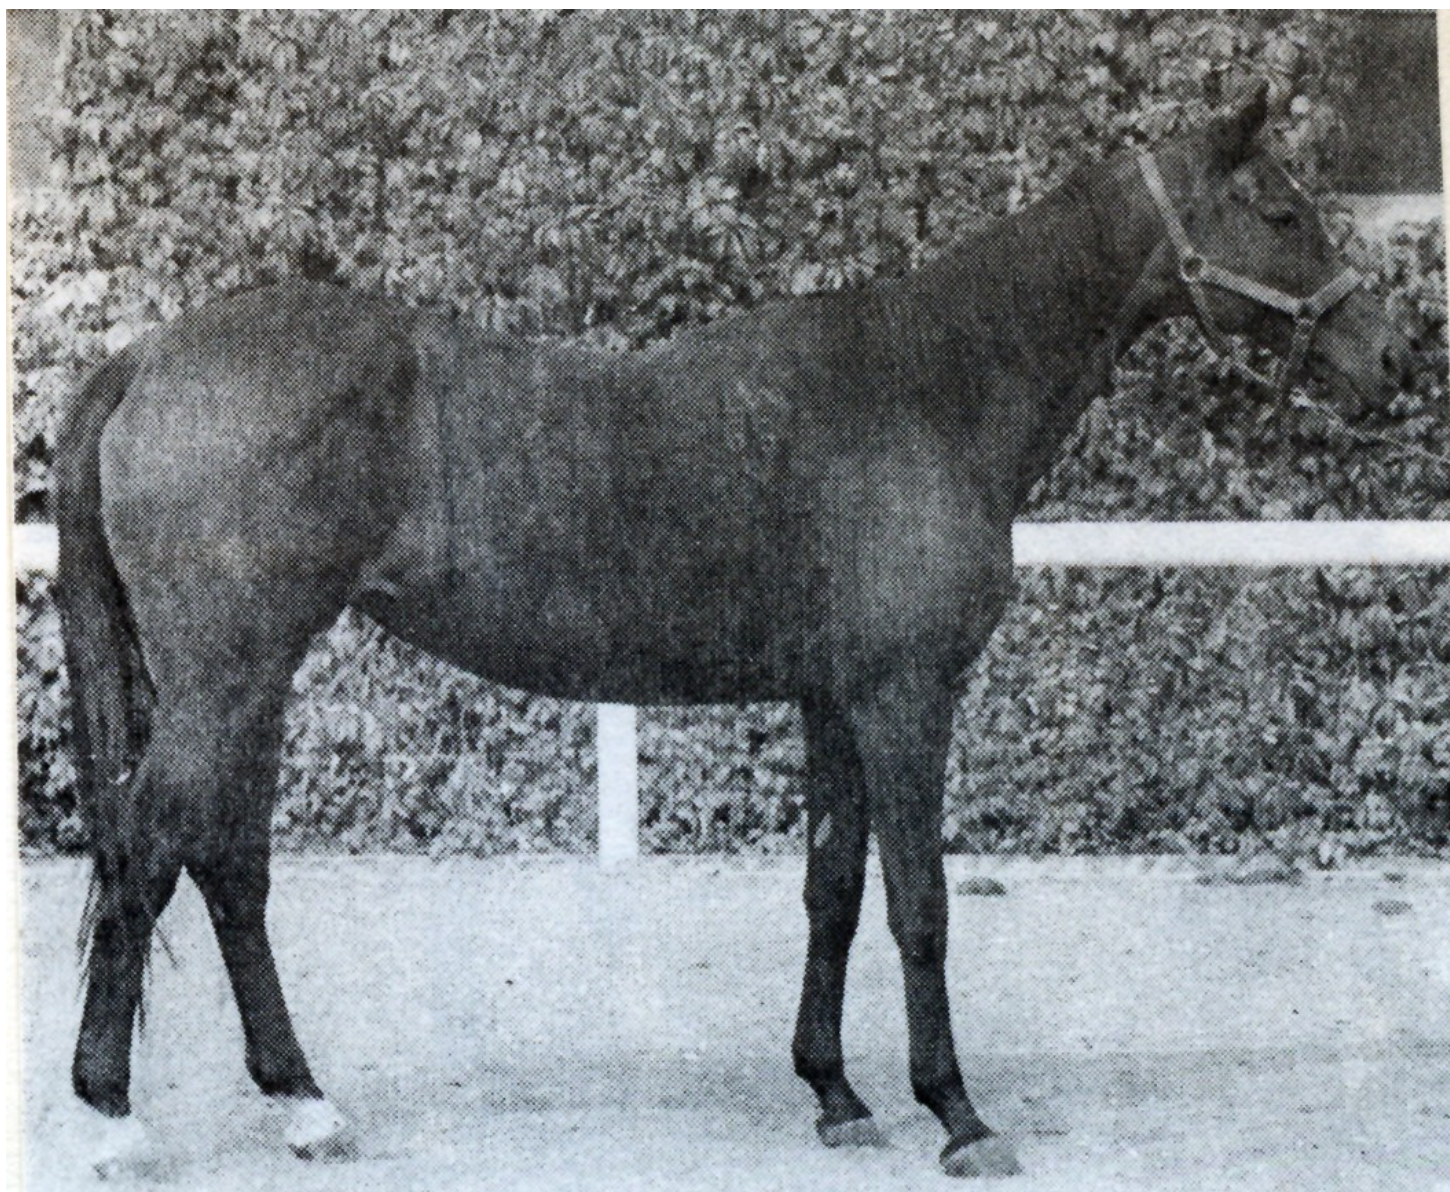

Vítěz:

Cena Korouhve (Rovina, 1000m)

Welterhandicap (Rovina, 2000m)

Welterhandicap (Rovina, 2200m)

Čtvrtá:

Memoriál ing.B.Tichoty (Rovina, 2400m)

Foto: Katalog chovných klisen VV Zákupy