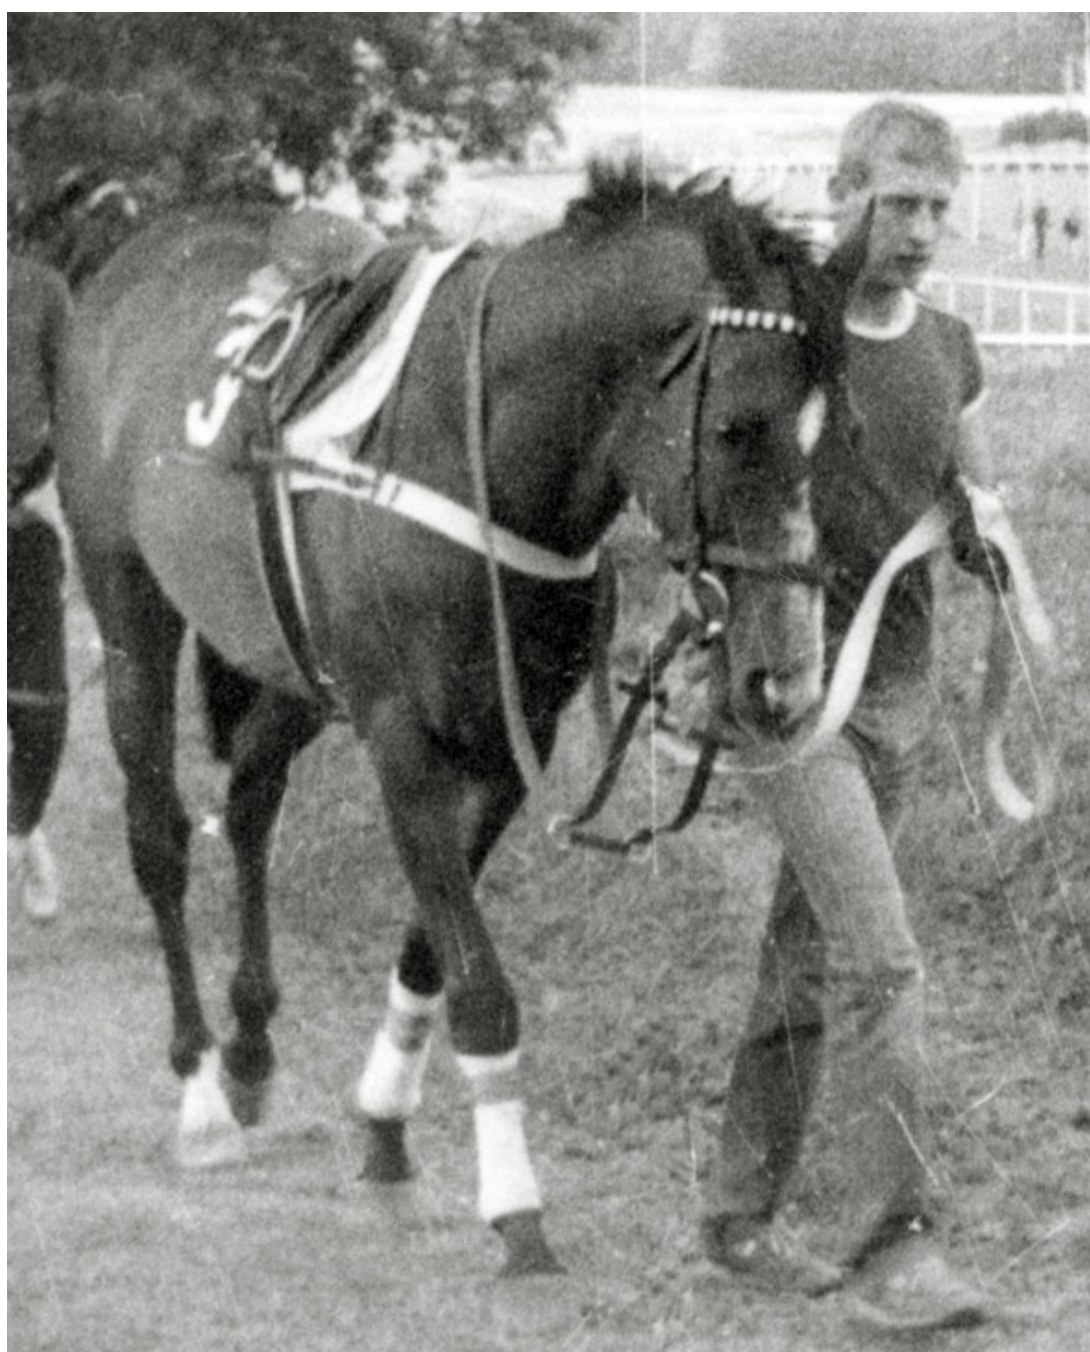

Vítěz:

Cena Státního statku Praha-západ (Rovina, IV.kat., 2400 m)
Handicap Startovní mety (Rovina, 2245 m)

Foto: Jitka Turková