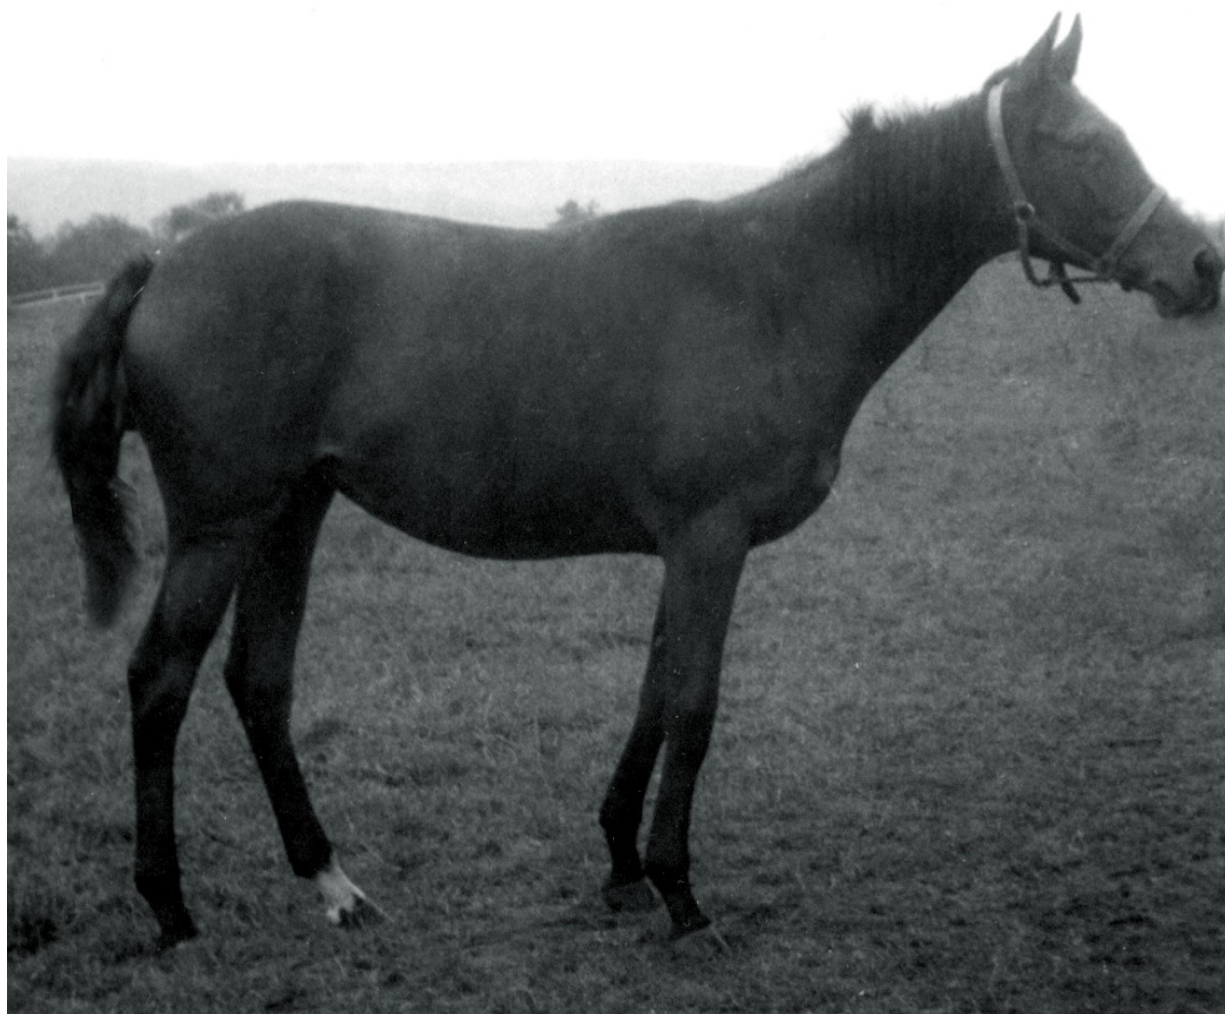

Vítěz:

Cena Gala Boy (rovina, III.kat., 1150 m)

Foto : Jana Filipská (Hřebčín Napajedla 1987-ročka)