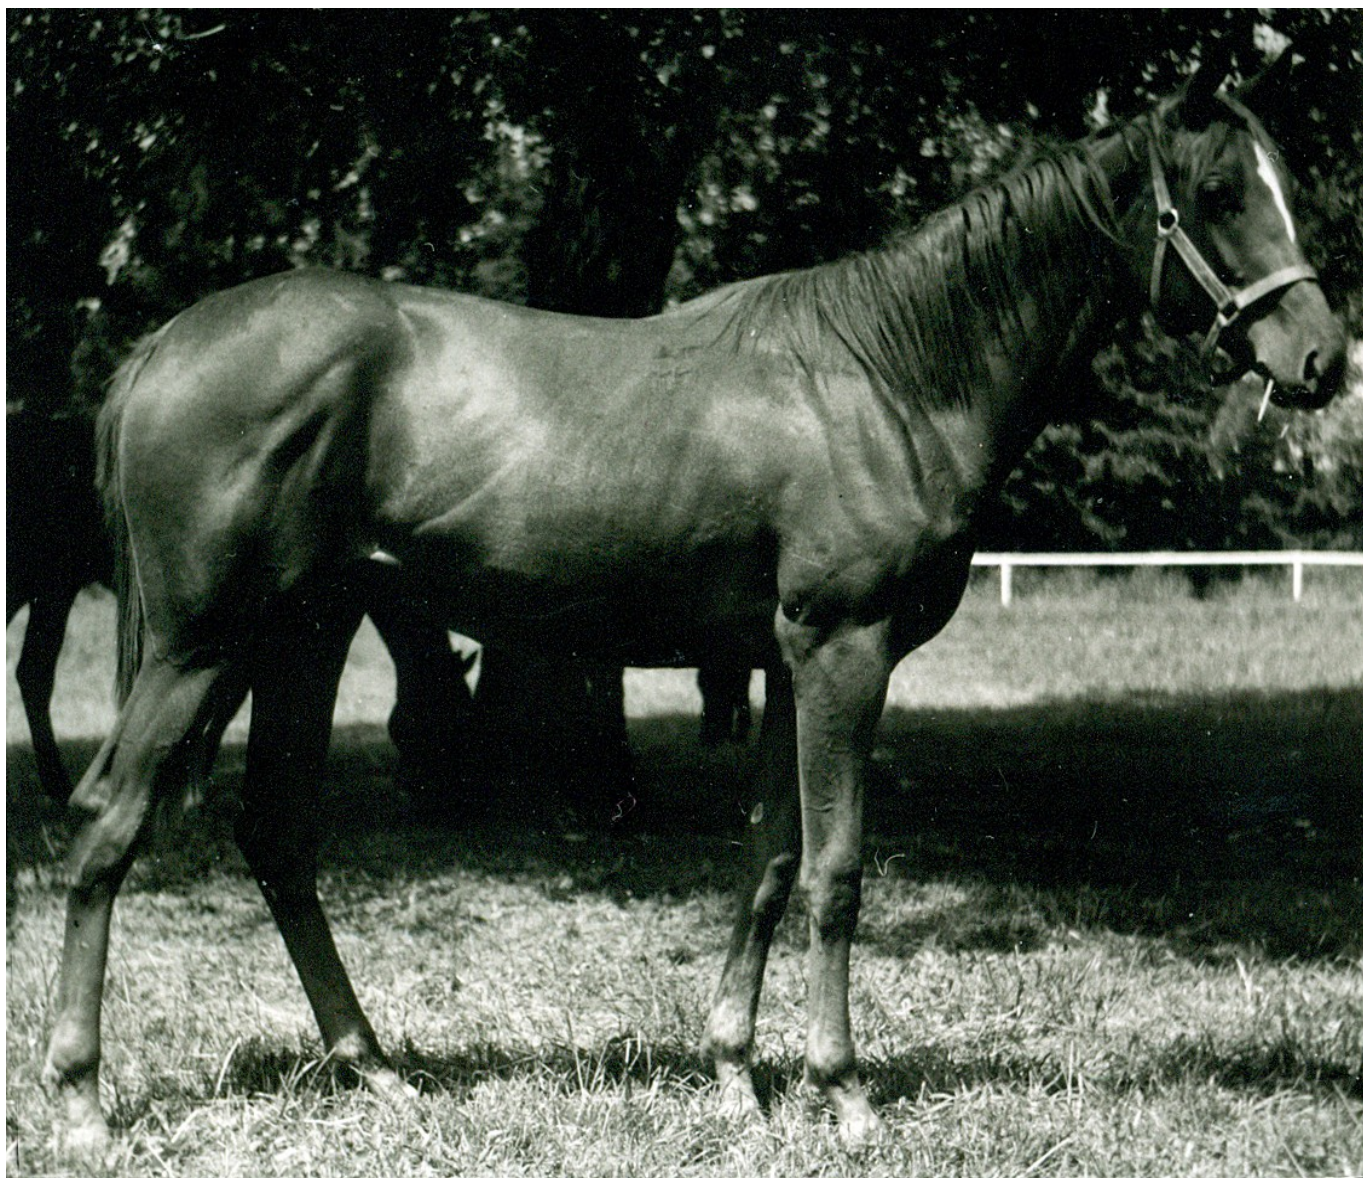

FÚZE

Ryzka, 26.3.1984 Hřebčín Napajedla
po Arcaro (GER) z Fujara po Ivory Tower (IRE) z Flexareta po Wiesenklee (GER)

věk	starty	I.	II.	III.	IV.	V.	dotace	GH rovina	GH překážky
2 letá	2	1	0	0	0	0	14.000 Kčs	63,0 kg	-
3 letá	5	1	1	1	0	0	23.000 Kčs	67,0 kg	-
celkem	7	2	1	1	0	0	37.000 Kčs		

Vítěz:

Cena Amyndase (Rovina, III.kat., 1000 m)

Cena Quebecka (Rovina, III.kat., 1100 m)

Foto : Jana Filipská (Napajedla 1985 - ročka)