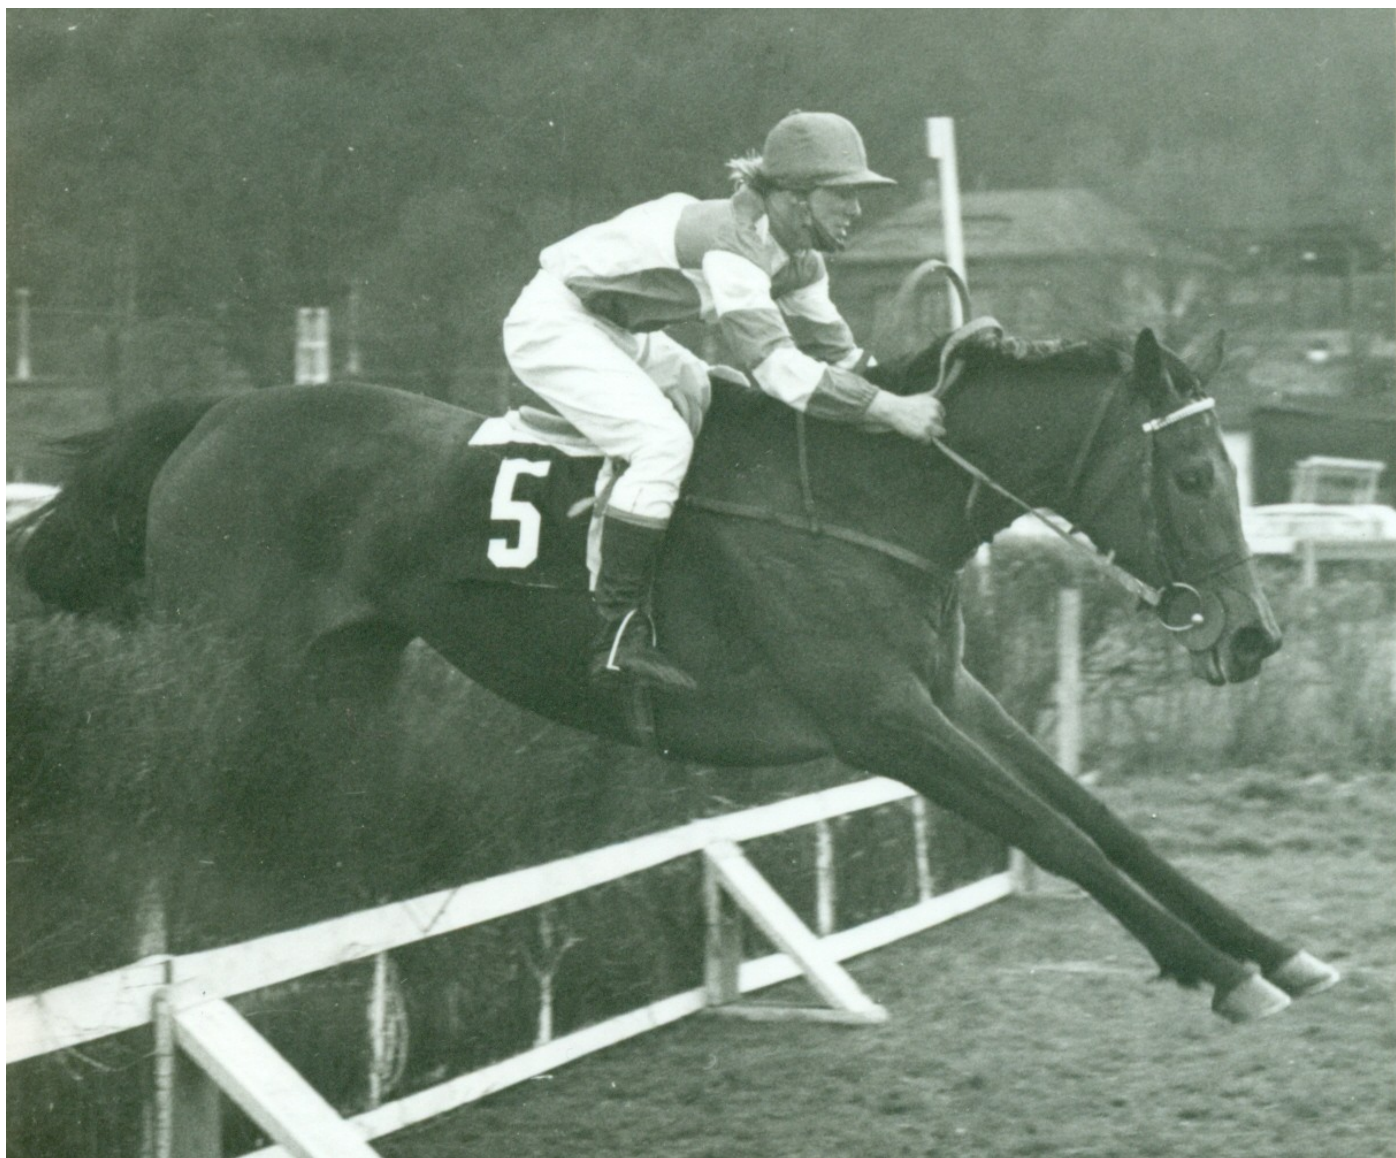

ERIKA

Tmavá hnědka, 7.3.1971 Velkovýkrmný Zákupy
po Biskaj z Elbflorenz (GDR) po Harlekin (GER) z Esther (GER) po Rexow

věk	starty	I.	II.	III.	IV.	V.	dotace	GH rovina	GH překážky
2 letá	3	0	0	0	0	1	0 Kčs	49,0 kg	-
3 letá	1	0	0	0	0	0	0 Kčs	32,5 kg	-
4 letá	4	1	1	0	0	1	8.700 Kčs	-	70,5 kg
celkem	8	1	1	0	0	2	8.700 Kčs		

Vítěz:

Cena Státního statku Dubá (Steeplechase, 3600 m)

Druhá:

Memoriál Václava Šlajse (Steeplechase, 3400 m)

Foto : Marek Skála