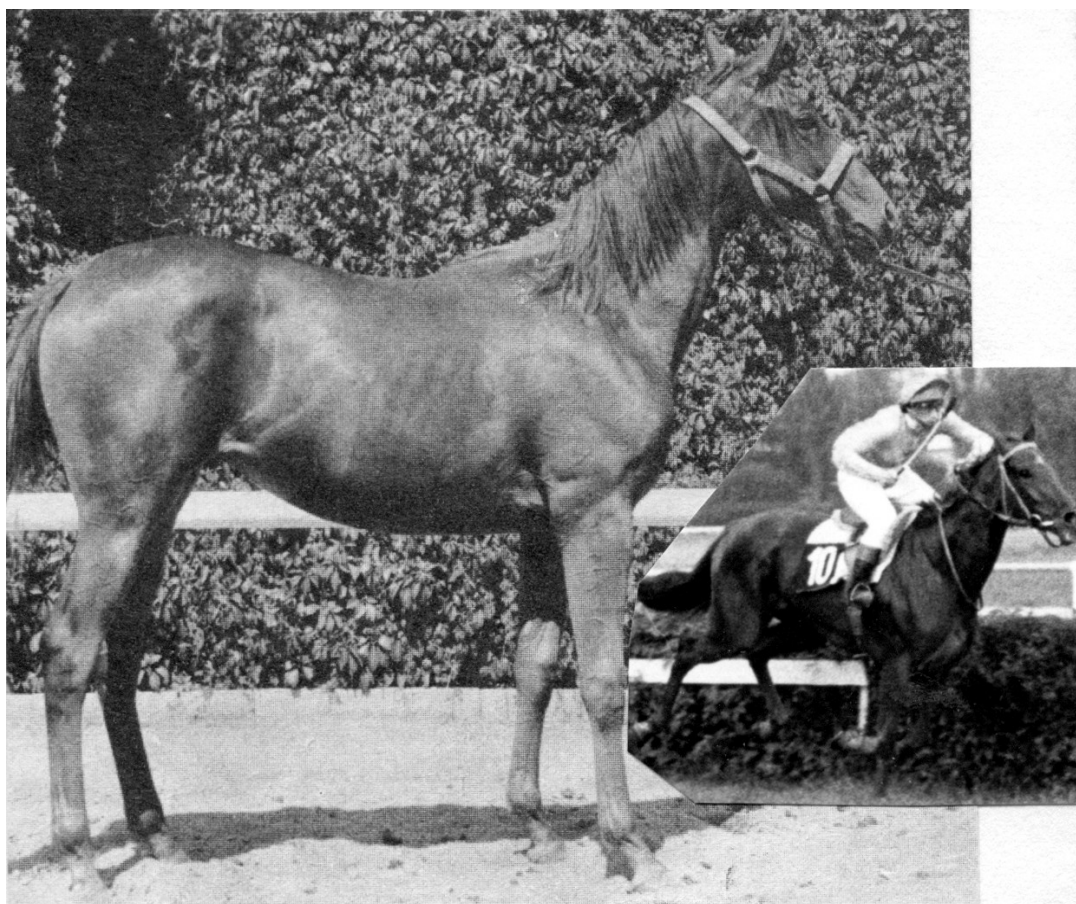

Druhá:

VELKÁ KARLOVARSKÁ STEEPLECHASE FONDU PZK (Steeplechase, 4800 m)

Třetí:

Velká slušovická steeplechase (Steeplechase, 3600 m)

Foto : katalog ročků 1886 Zákupy, Marek Skála