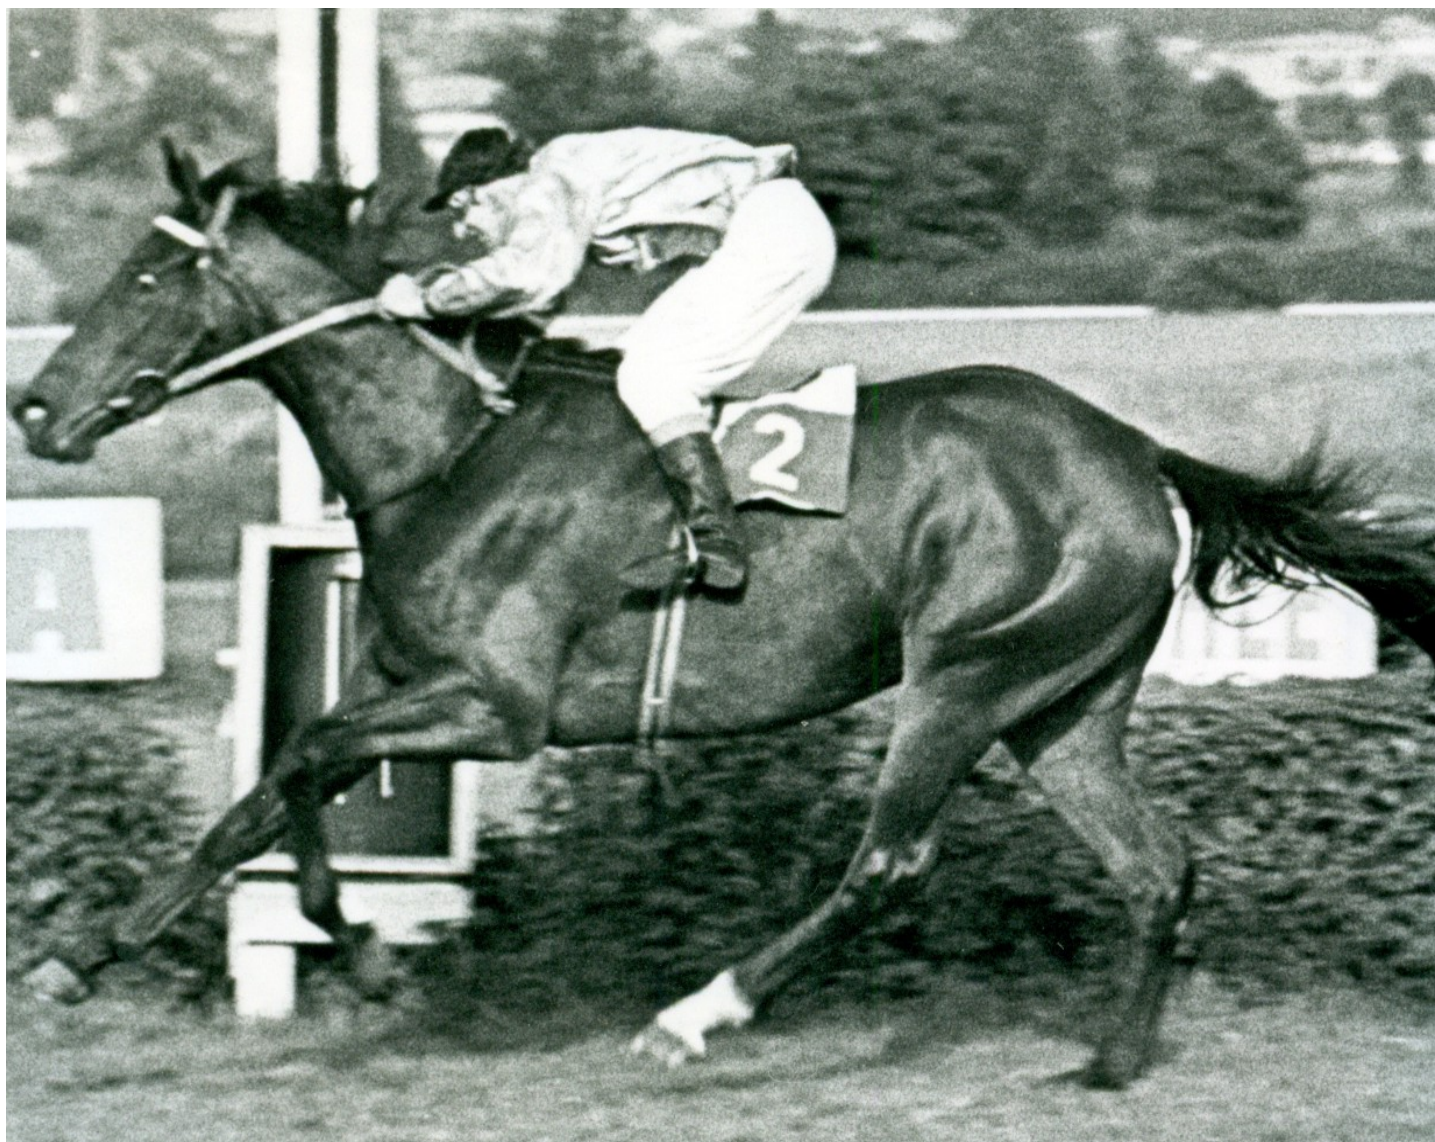

# DONNA MARIA

Tmavá hnědka, 24. 4. 1970 Hřebčín Napajedla  
po Masis z Donadola (FR) po Babu's Pet z Lavalliere po Fair Copy

věk	starty	I.	II.	III.	IV.	V.	dotace	GH rovina	GH překážky
2 letá	5	1	0	0	1	1	10.000 Kčs	59,0 kg	
3 letá	13	2	1	2	0	3	22.500 Kčs	63,0 kg	
<b>celkem</b>	<b>18</b>	<b>3</b>	<b>1</b>	<b>2</b>	<b>1</b>	<b>4</b>	<b>32.500 Kčs</b>		

## Vítěz:

Cena Sidney (Rovina, 1100 m)  
Welterhandicap (Rovina, 1400 m)  
Welterhandicap (Rovina, 1600 m)

Foto :

Marek Skála