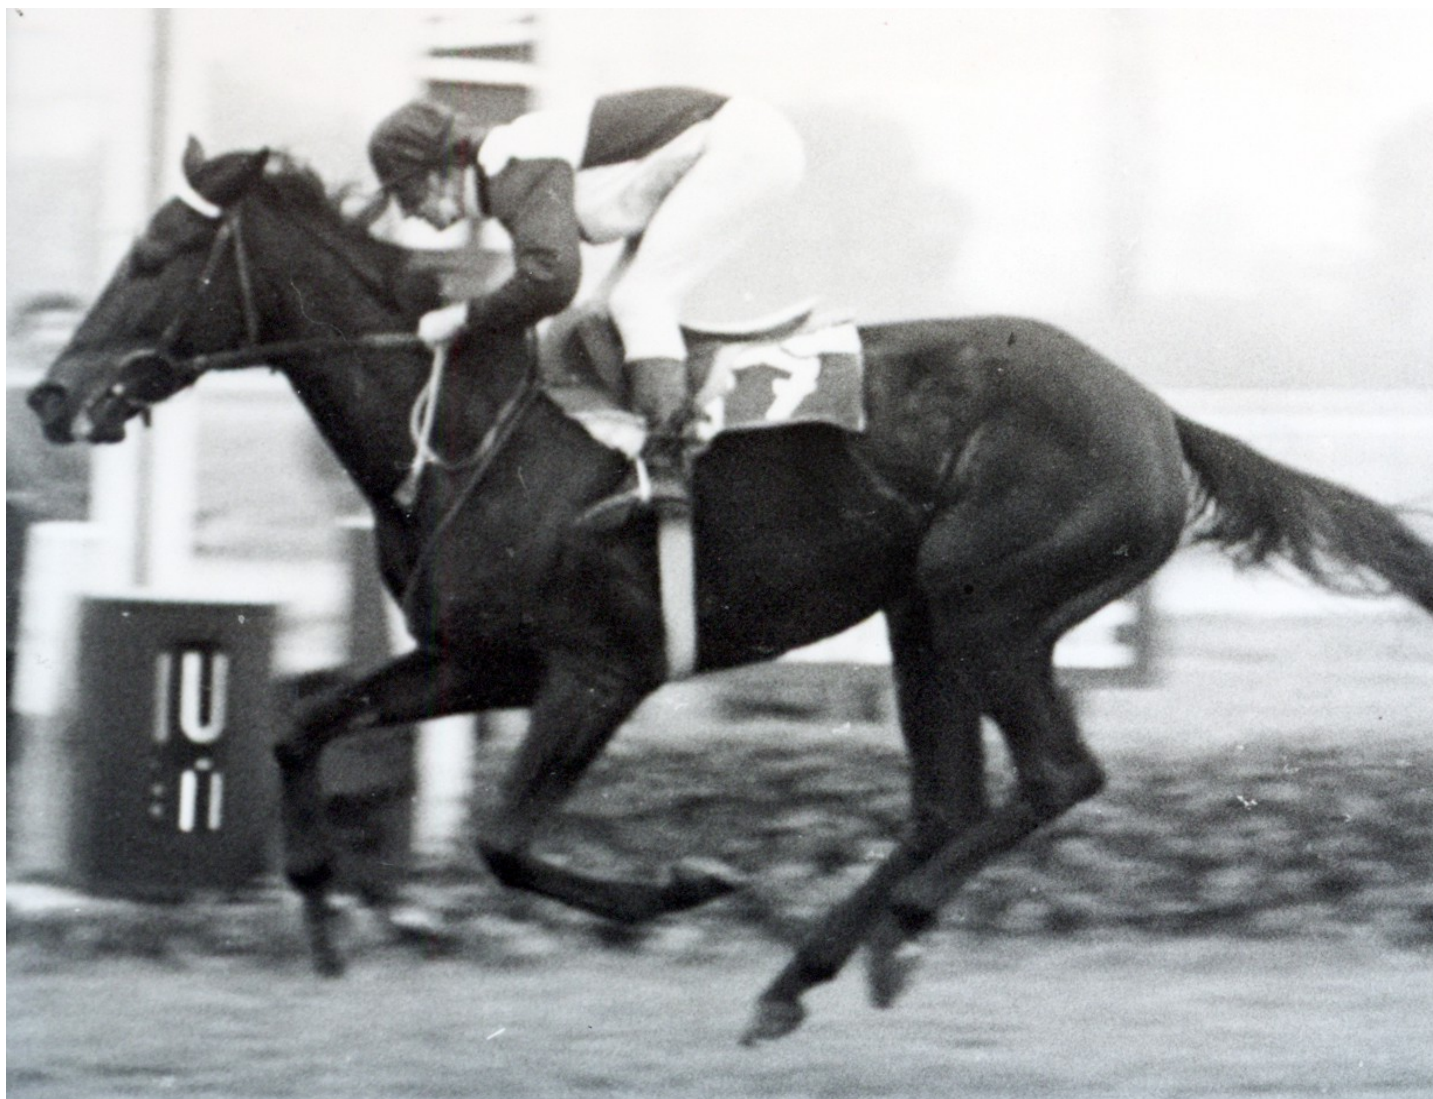

Vítěz:

Cena Bohnic (Rovina, IV.kat., 1800 m)
Handicap Bičíku (Rovina, V.kat., 1600 m)

Foto: Marek Skála