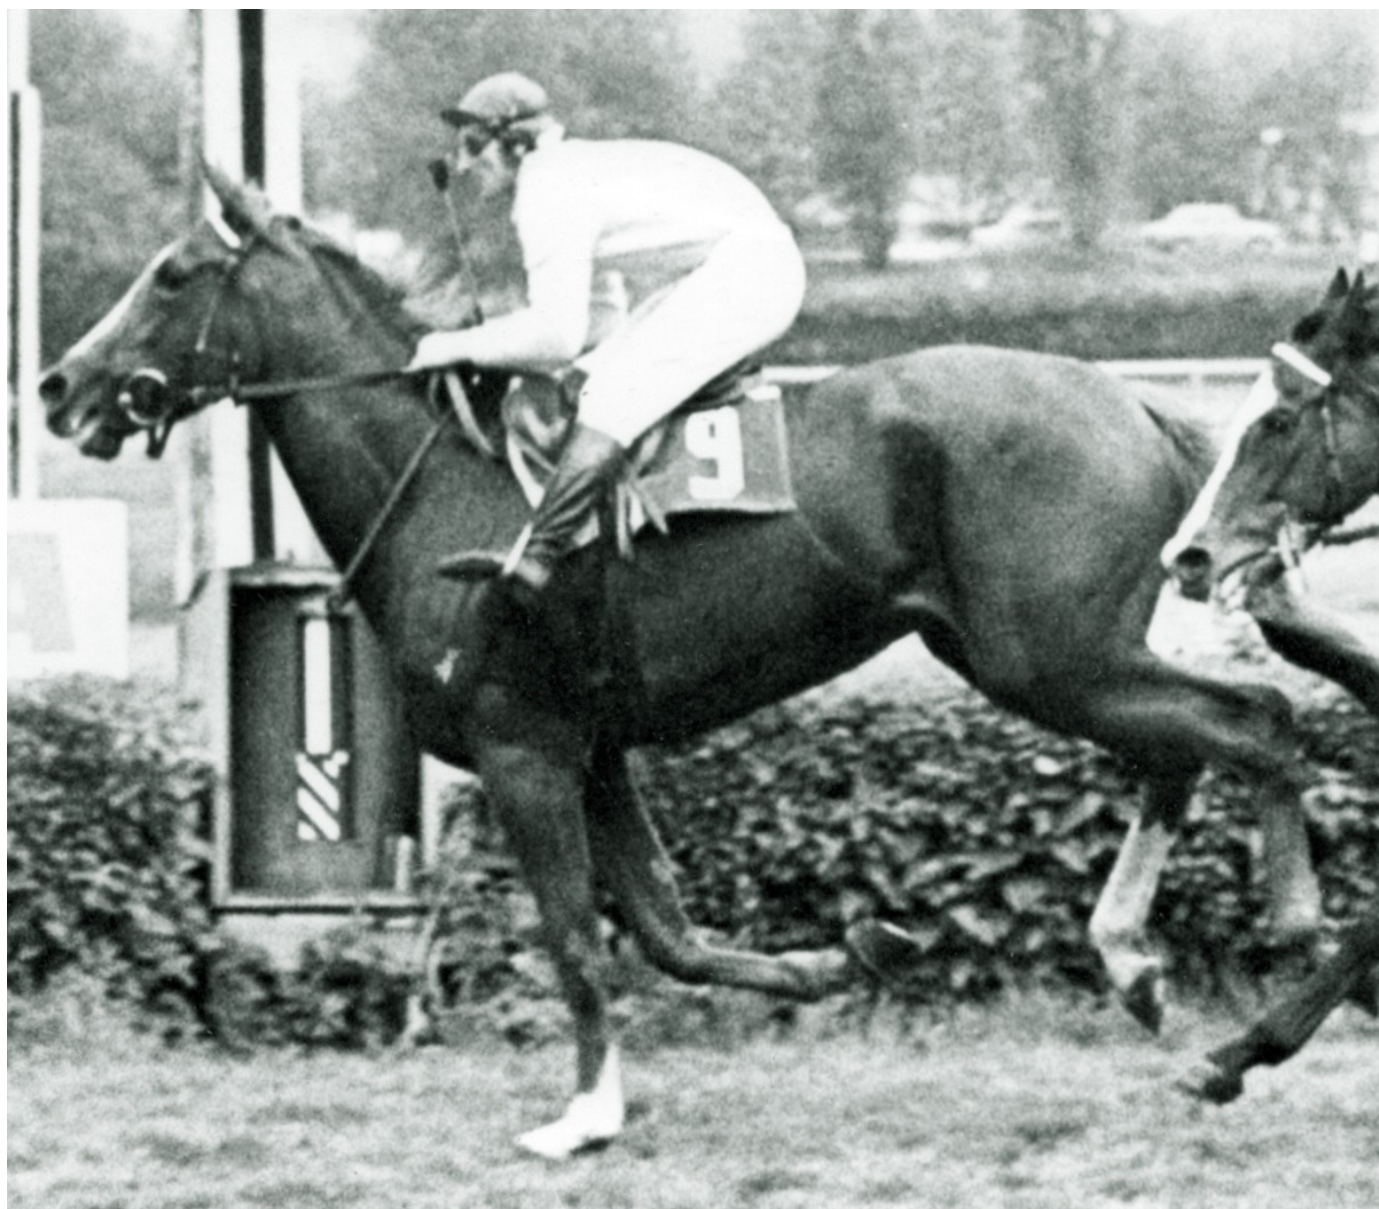

Vítěz:

Handicap Vojkovic (Rovina, 1600 m)
Cena Omnia Bratislava (Rovina, 2200 m)

Foto :

Marek Skála