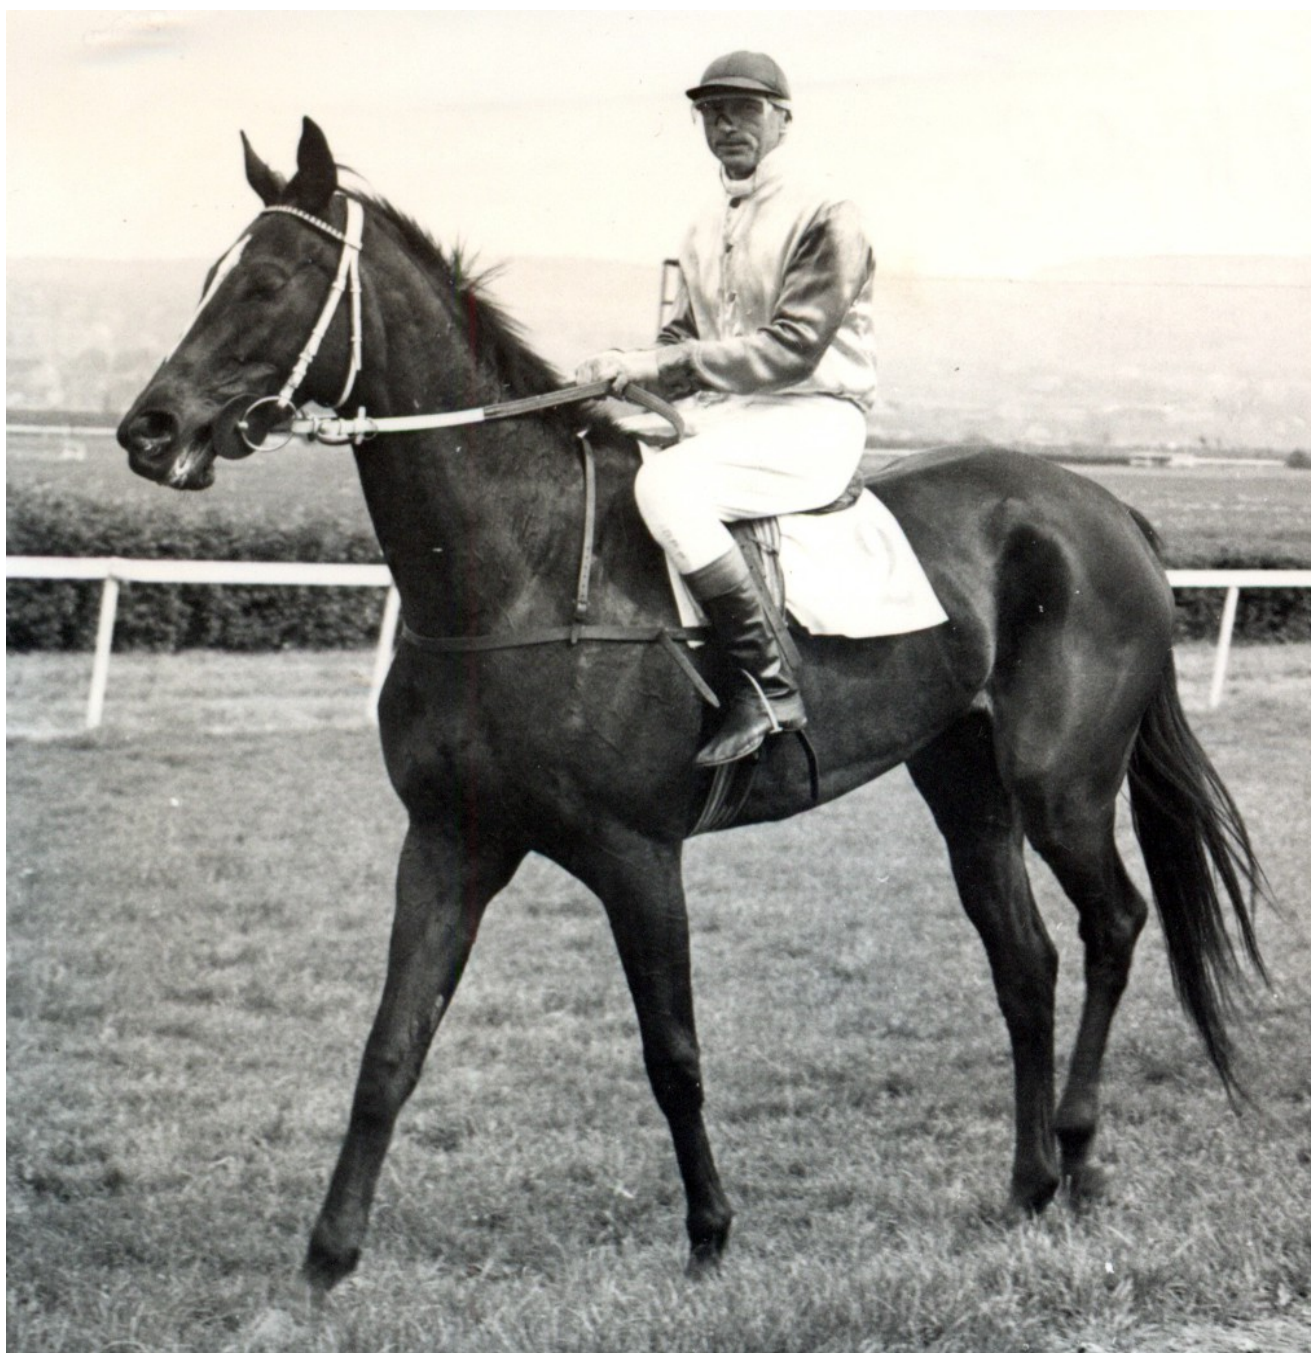

BOHYNĚ

Tmavá hnědka, 21.3.1962 Hřebčín Napajedla
po L'Amiral (FR) z Bosna po City (HUN) z Berounka po Grand Glacier

věk	starty	I.	II.	III.	IV.	V.	dotace	GH rovina	GH překážky
2 letá	4	1	0	0	2	0	3.500 Kčs	69,5 kg	
3 letá	13	1	2	2	1	0	7.300 Kčs	68,0 kg	58,5 kg
4 letá	9	0	0	0	2	0	700 Kčs	52,5 kg	62,5 kg
celkem	26	2	2	2	5	0	11.500 Kčs		

Vítěz:

Handicap Burky (Rovina, IV., 1600 m)
Handicap Seniorů (Rovina, III., 2200 m)

matka plemeníka a Derby vítěže BOHATIER po Hviezdar

Foto: Marek Skála